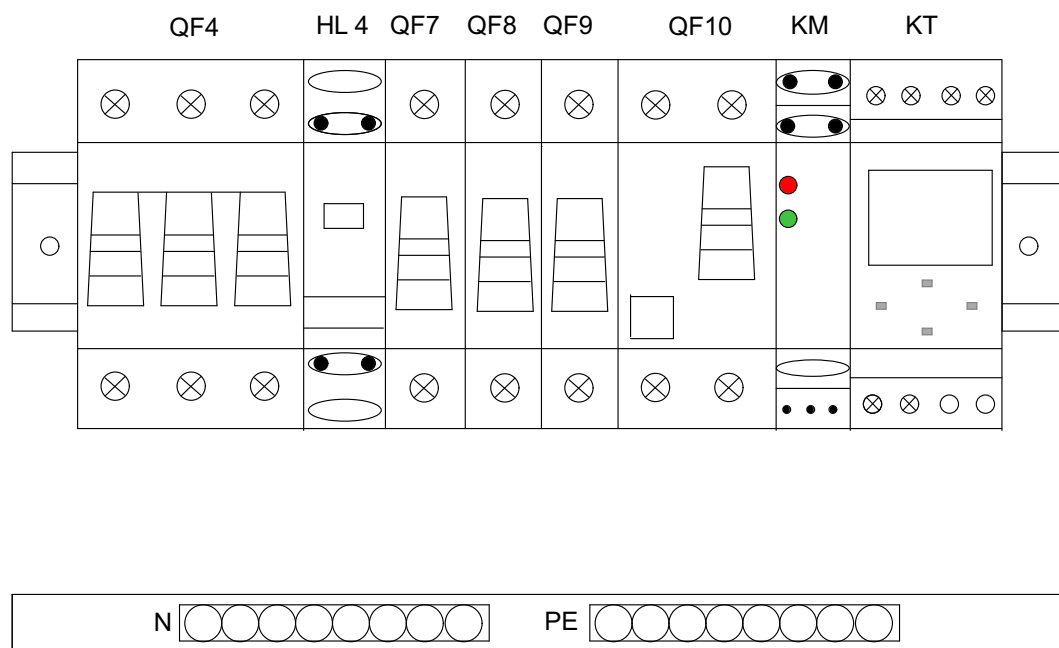

U1

Спецификация

Обозначение	Описание	Кол-во
U1	Корпус ЩРН-П-12 (комплектно с N и PE шинами)	1 шт
QF4	Авт. выкл. ВА47-29 ЗР 16А 4,5кА х-ка С ИЭК	1 шт
HL1	Сигнальная лампа ЛС-47М со светодиодом	1 шт
QF10	Авт. выключатель диф. тока АДТ 25 2Р С16	1 шт
QF7, QF8, QF9	Авт. выключатель ВА47-29, 1Р,С6	3 шт
KM	Импульсное реле BIS411	1 шт
KT	Программируемое циклическое реле времени ТЭ-15	1 шт