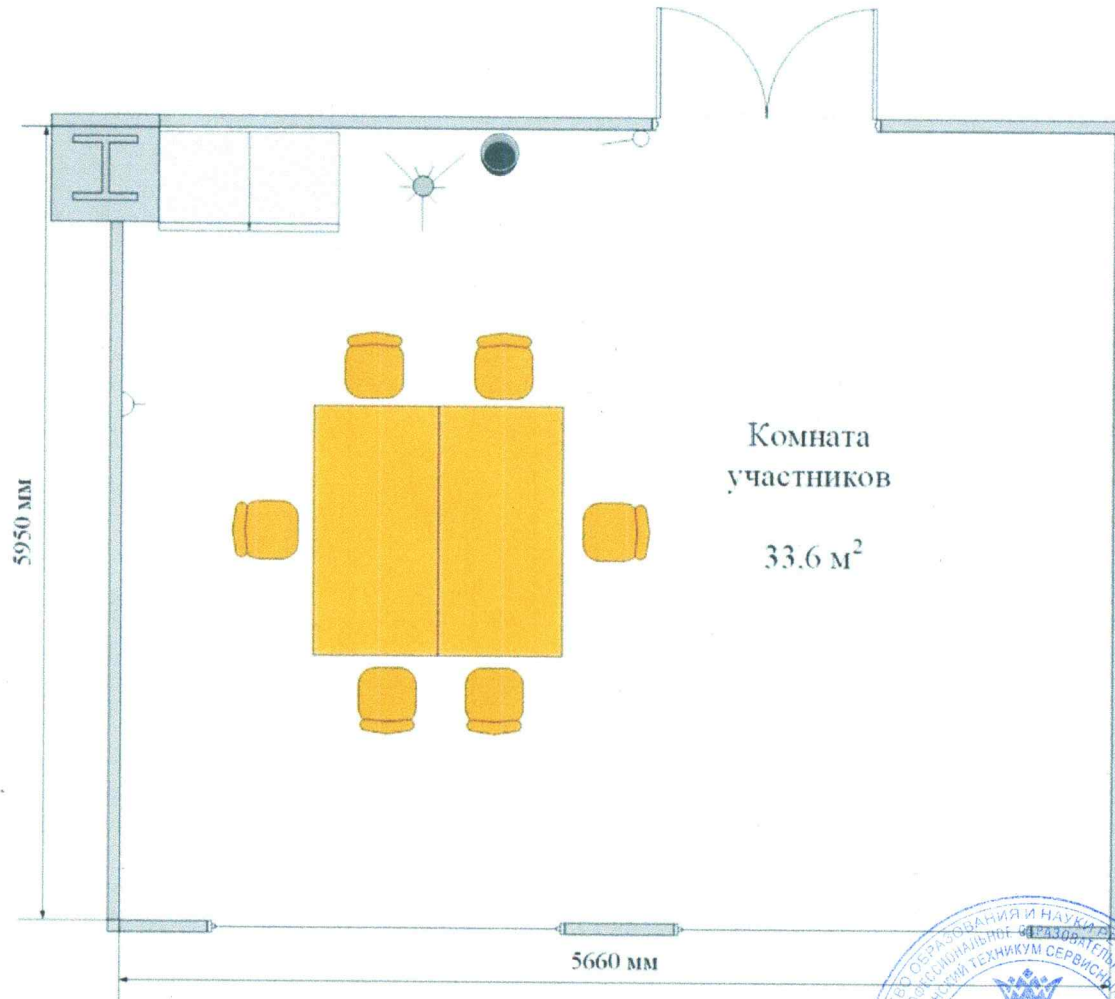

## План застройки комнаты экспертов

Адрес расположения: 424028, Республика Марий Эл, г. Йошкар-Ола, ул. Краснофлотская, дом №15, 1 этаж, каб. №21а  
 Общая площадь: 24,1 м<sup>2</sup>

Спецификация	
Ноутбук	
МФУ лазерное	
Стул со спинкой	
Стол	
Корзина для мусора	
Плоттер	
Шкафчики для вещей с ключами	
Розетка	
Выключатель	

## План застройки комнаты участников

Адрес расположения: 424028, Республика Марий Эл, г. Йошкар-Ола, ул. Краснофлотская, дом №15, 2 этаж, каб. №18а  
 Общая площадь: 33,6 м<sup>2</sup>.

Спецификация	
Стул	
Стол	
Вешалка	
Корзина для мусора	
Шкафчики для вещей	
Розетки	
Выключатель	
Колонна	