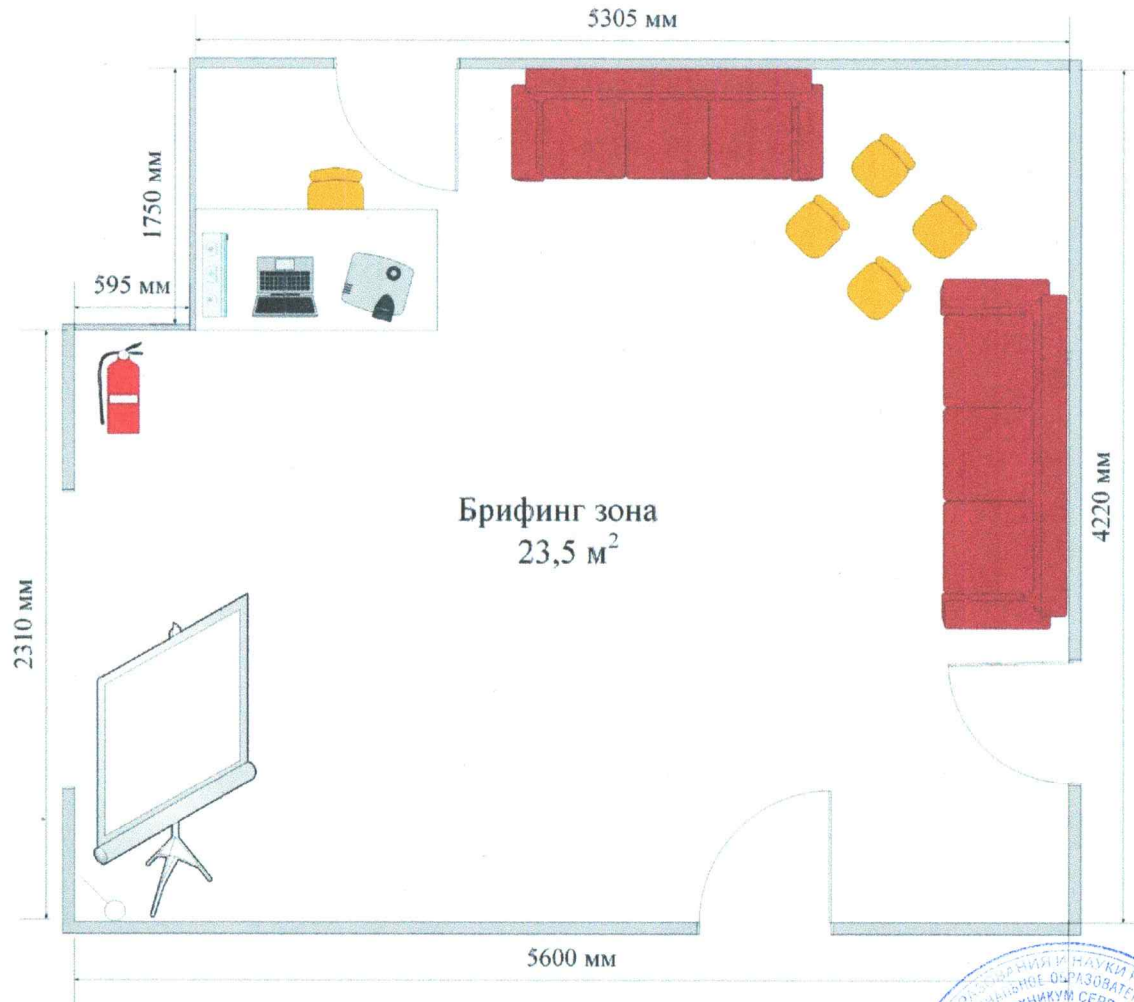

## План застройки комнаты участников

Адрес расположения: 424028, Республика Марий Эл, г. Йошкар-Ола, ул. Краснофлотская, дом №15, 2 этаж, каб. №18а  
 Общая площадь: 33,6 м<sup>2</sup>.

Спецификация	
Стул	
Стол	
Вешалка	
Корзина для мусора	
Шкафчики для вещей	
Розетки	
Выключатель	
Колонна	

## План застройки брифинг-зоны

Адрес расположения: 424028, Республика Марий Эл, г. Йошкар-Ола, ул. Краснофлотская, дом №15, 1 этаж, рекреация  
 Общая площадь: 23,5 м<sup>2</sup>

Спецификация	
Ноутбук	
Проектор	
Стул со спинкой	
Стол	
Диван	
Экран для проектора	
Аптечка	
Огнетушитель	
Выключатель	