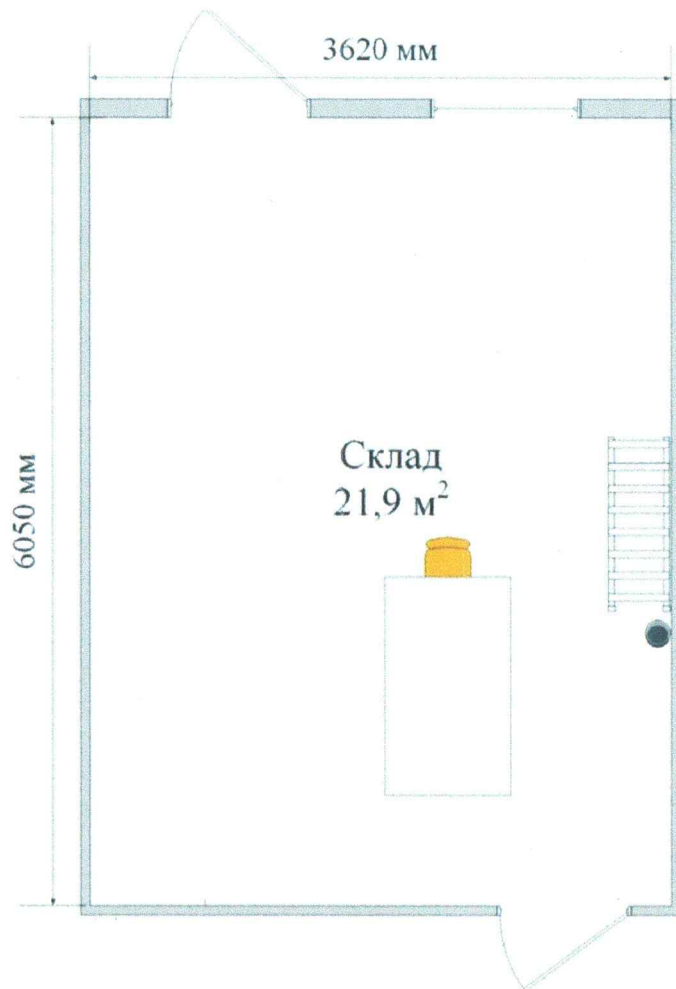

## План застройки комнаты участников

Адрес расположения: 424028, Республика Марий Эл, г. Йошкар-Ола, ул. Краснофлотская, дом №15, 2 этаж, каб. №18а  
 Общая площадь: 33,6 м<sup>2</sup>.

Спецификация	
Стул	
Стол	
Вешалка	
Корзина для мусора	
Шкафчики для вещей	
Розетки	
Выключатель	
Колонна	

## План застройки склада

Адрес расположения: 424028, Республика Марий Эл, г. Йошкар-Ола, ул. Краснофлотская, дом №15, 1 этаж, склад  
Общая площадь: 21,9 м<sup>2</sup>.

Спецификация	
Мусорная корзина	
Стул со спинкой	
Стол	
Стеллаж металлический	