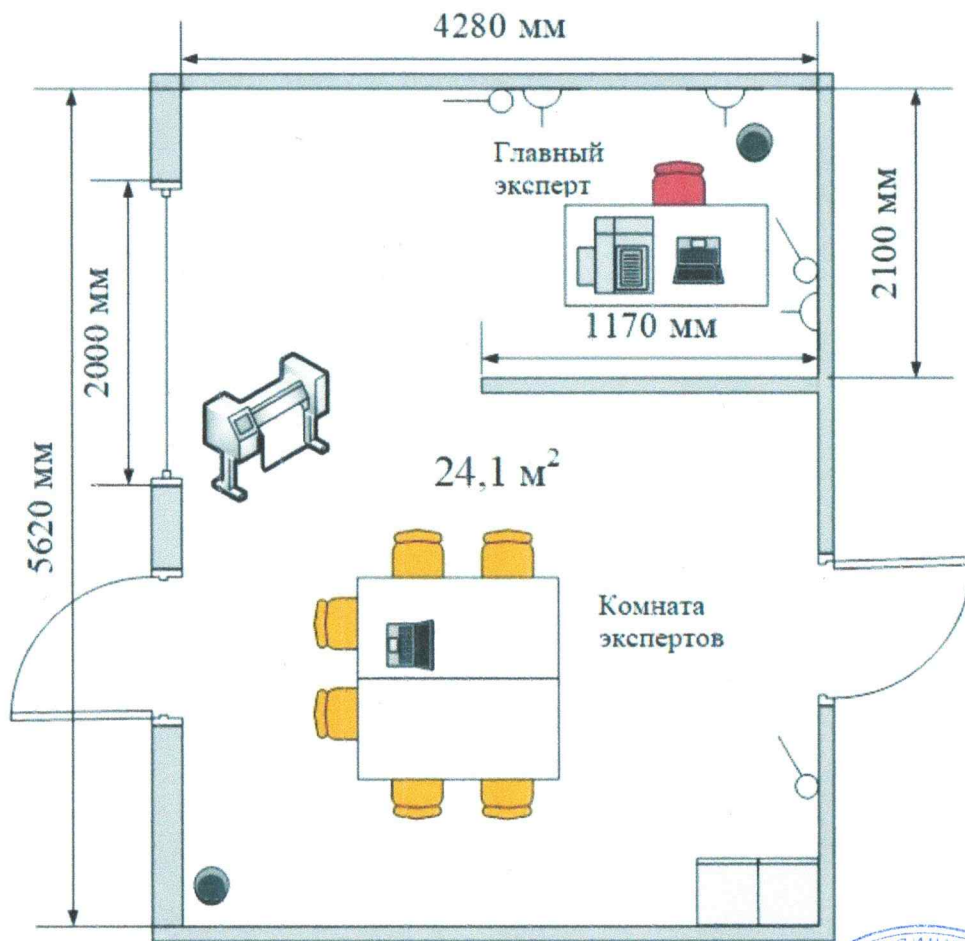

Общая площадь: 101 м<sup>2</sup>.

Формат проведения ДЭ: очный

Количество рабочих мест: 6

Спецификация	
Гладильная доска	
Утюг с парогенератором	
Стул на пневмоамортизаторе (на колесах) для работы за раскройным столом	
Офисный стол	
Специализированный раскройный стол с изменяемой высотой и геометрией рабочей поверхности	
Портновский манекен с подставкой 44размер	
Промышленная швейная машина челночного стежка с полным пакетом автоматик	
Промышленный оверлок	
Набор для уборки	
Мусорная корзина	
Таймер	
Петельная машинка	
Камера видеонаблюдения	
Пресс для дублирования ткани	
Стул на пневмоамортизаторе для работы за швейной машиной (без колес!)	
Розетки	
Выключатели	
Колонна	
Резиновый коврик	
Аптечка	
Огнетушитель	

## План застройки комнаты экспертов

Адрес расположения: 424028, Республика Марий Эл, г. Йошкар-Ола, ул. Краснофлотская, дом №15, 1 этаж, каб. №21а  
 Общая площадь: 24,1 м<sup>2</sup>

Спецификация	
Ноутбук	
МФУ лазерное	
Стул со спинкой	
Стол	
Корзина для мусора	
Плоттер	
Шкафчики для вещей с ключами	
Розетка	
Выключатель	

## План застройки комнаты участников

Адрес расположения: 424028, Республика Марий Эл, г. Йошкар-Ола, ул. Краснофлотская, дом №15, 2 этаж, каб. №18а  
 Общая площадь: 33,6 м<sup>2</sup>.

Спецификация	
Стул	
Стол	
Вешалка	
Корзина для мусора	
Шкафчики для вещей	
Розетки	
Выключатель	
Колонна	