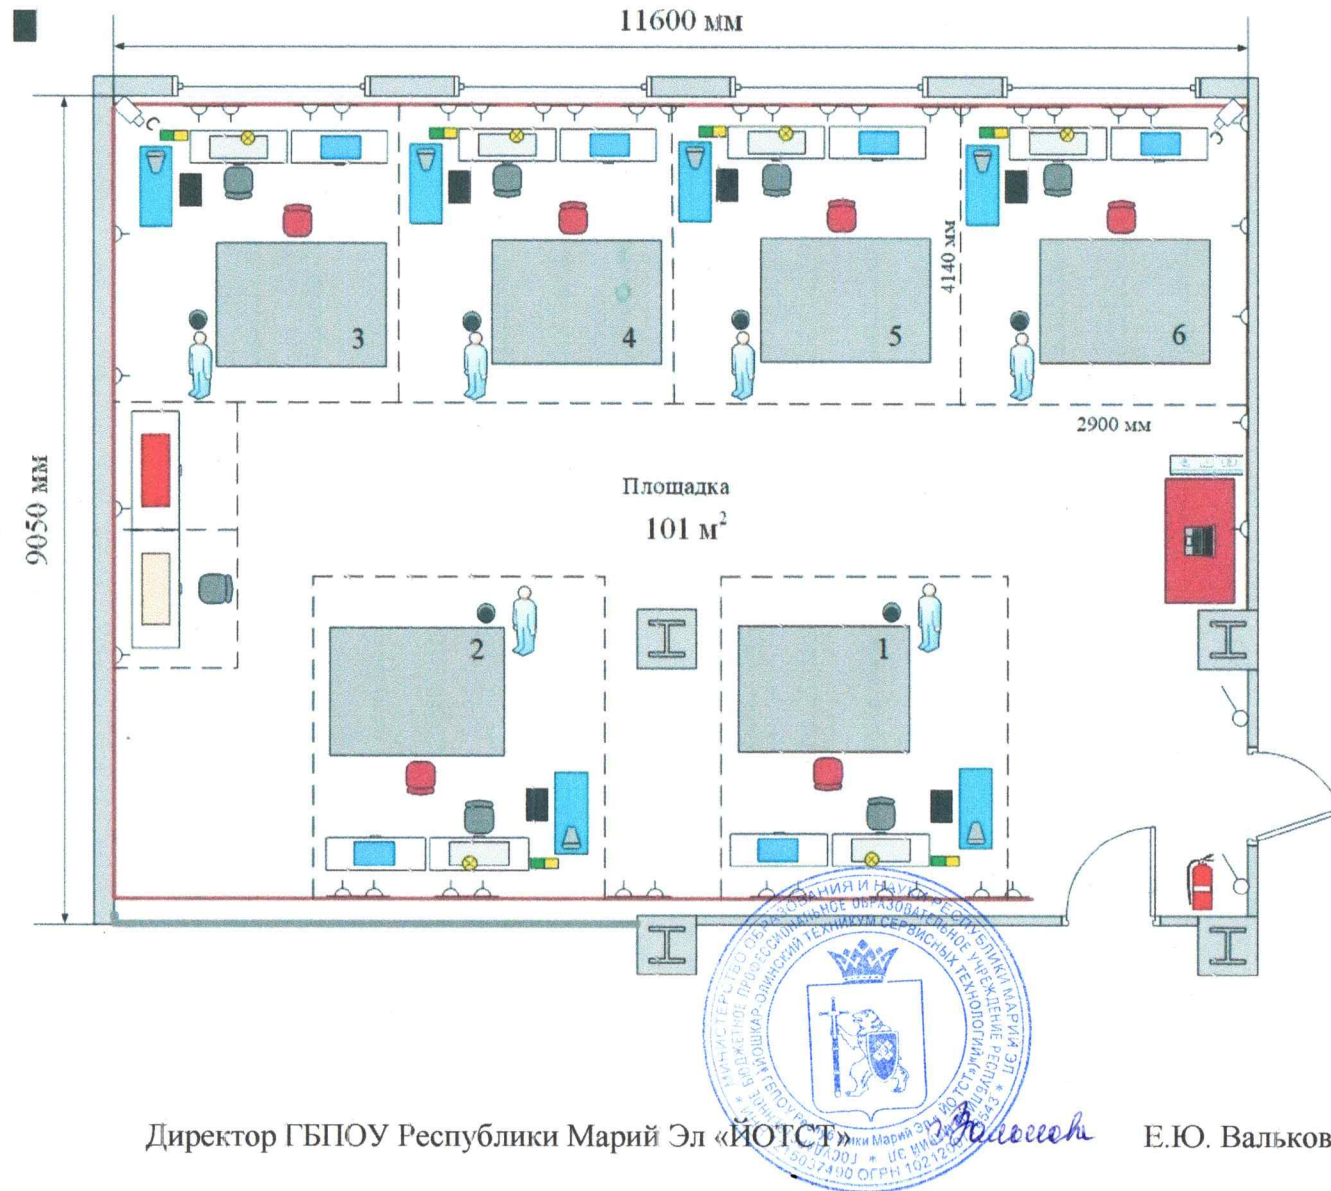

# Универсальный план застройки площадки центра проведения демонстрационного экзамена по стандартам Ворлдскиллс Россия для КОД со сроком действия с 2022 по 2024 годы по компетенции 31 Технологии моды

Адрес расположения: 424028, Республика Марий Эл, г. Йошкар-Ола, ул. Краснофлотская, дом №15, 1 этаж, мастерская «Технологии моды».

Общая площадь: 101 м<sup>2</sup>.

Формат проведения ДЭ: очный

Количество рабочих мест: 6

Спецификация	
Гладильная доска	
Утюг с парогенератором	
Стул на пневмоамортизаторе (на колесах) для работы за раскройным столом	
Офисный стол	
Специализированный раскройный стол с изменяемой высотой и геометрией рабочей поверхности	
Портновский манекен с подставкой 44размер	
Промышленная швейная машина челночного стежка с полным пакетом автоматик	
Промышленный оверлок	
Набор для уборки	
Мусорная корзина	
Таймер	
Петельная машинка	
Камера видеонаблюдения	
Пресс для дублирования ткани	
Стул на пневмоамортизаторе для работы за швейной машиной (без колес!)	
Розетки	
Выключатели	
Колонна	
Резиновый коврик	
Аптечка	
Огнетушитель	

## План застройки комнаты экспертов

Адрес расположения: 424028, Республика Марий Эл, г. Йошкар-Ола, ул. Краснофлотская, дом №15, 1 этаж, каб. №21а  
 Общая площадь: 24,1 м<sup>2</sup>

Спецификация	
Ноутбук	
МФУ лазерное	
Стул со спинкой	
Стол	
Корзина для мусора	
Плоттер	
Шкафчики для вещей с ключами	
Розетка	
Выключатель	

## План застройки комнаты участников

Адрес расположения: 424028, Республика Марий Эл, г. Йошкар-Ола, ул. Краснофлотская, дом №15, 2 этаж, каб. №18а  
 Общая площадь: 33,6 м<sup>2</sup>.

Спецификация	
Стул	
Стол	
Вешалка	
Корзина для мусора	
Шкафчики для вещей	
Розетки	
Выключатель	
Колонна	