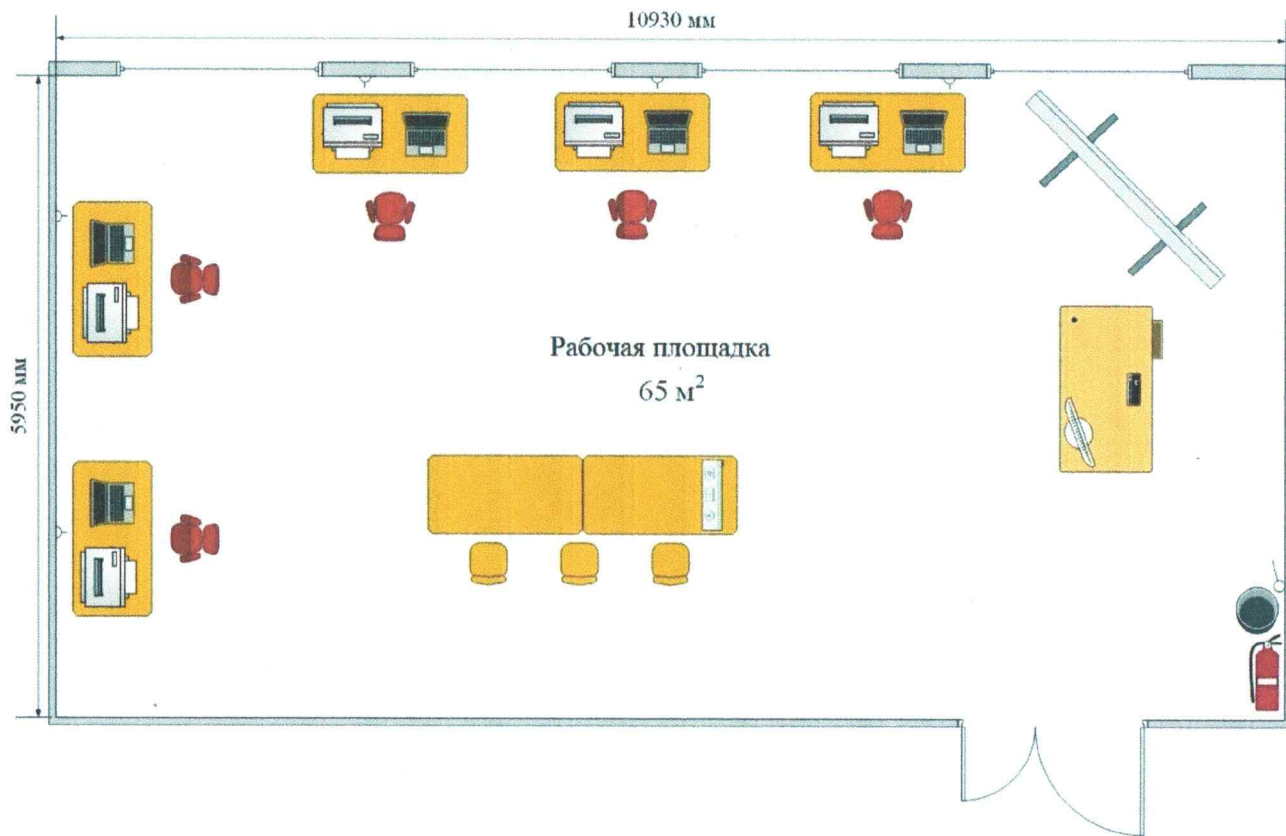

Общая площадь: 65 м².

Формат проведения ДЭ: очный

Количество рабочих мест: 5

Спецификация

Стол		Рабочее место с проектором (Не используется)	
Ноутбук		Интерактивная доска (для тайминга)	
МФУ		Стул	
Мусорная корзина		Розетки	
Выключатель			
Огнетушитель			
Аптечка			
Кресло			

Общая площадь: 50,6 м².

Спецификация			
Стол		Стул	
Вешалка		Розетки	
Мусорная корзина		Кулер настольный	
		Выключатель	

Директор ГБПОУ Республики Марий Эл

Е.Ю. Валькова
Е.Ю. Валькова

План застройки комнаты экспертов

Адрес расположения: 424028, Республика Марий Эл, г. Йошкар-Ола, ул. Краснофлотская, дом №15,
2 этаж, каб. №8

Общая площадь: 49,4 м²

Спецификация

Стол		Ноутбук		МФУ	
Стул		Розетки		Выключатель	
Мусорная корзина		Вешалка			