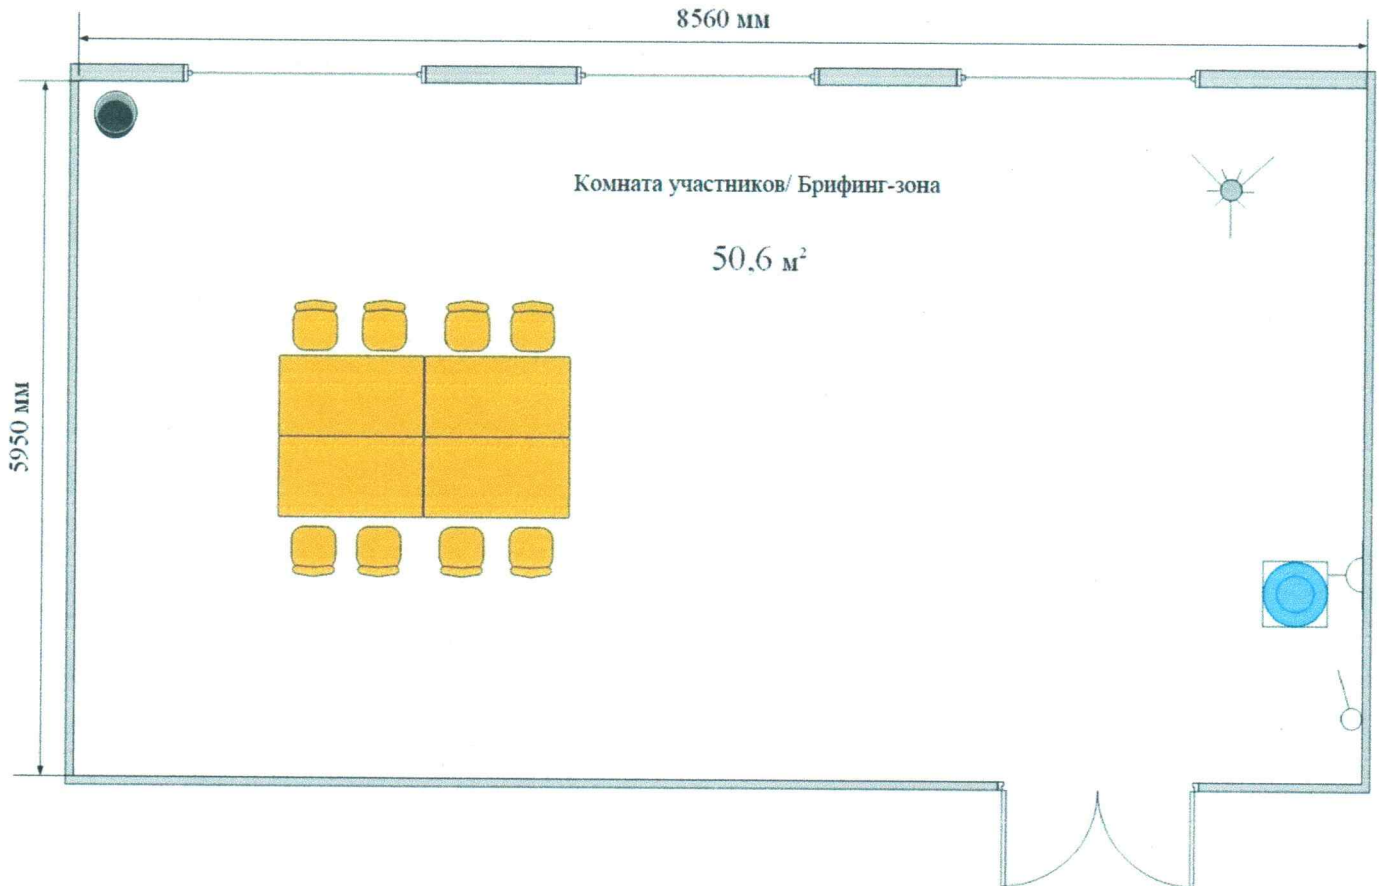

Директор ГБПОУ Республики Марий Эл «ЙОТСТ»

Е.Ю. Валькова

План застройки комнаты участников/ брифинг-зоны

Адрес расположения: 424028, Республика Марий Эл, г. Йошкар-Ола, ул. Краснофлотская, дом №15,
2 этаж, каб. №12

Общая площадь: 50,6 м².

Спецификация			
Стол		Стул	
Вешалка		Розетки	
Мусорная корзина		Кулер настольный	
		Выключатель	

Директор ГБПОУ Республики Марий Эл

Е.Ю. Валькова
Е.Ю. Валькова

План застройки комнаты экспертов

Адрес расположения: 424028, Республика Марий Эл, г. Йошкар-Ола, ул. Краснофлотская, дом №15,
2 этаж, каб. №8

Общая площадь: 49,4 м²

Спецификация

Стол		Ноутбук		МФУ	
Стул		Розетки		Выключатель	
Мусорная корзина		Вешалка			