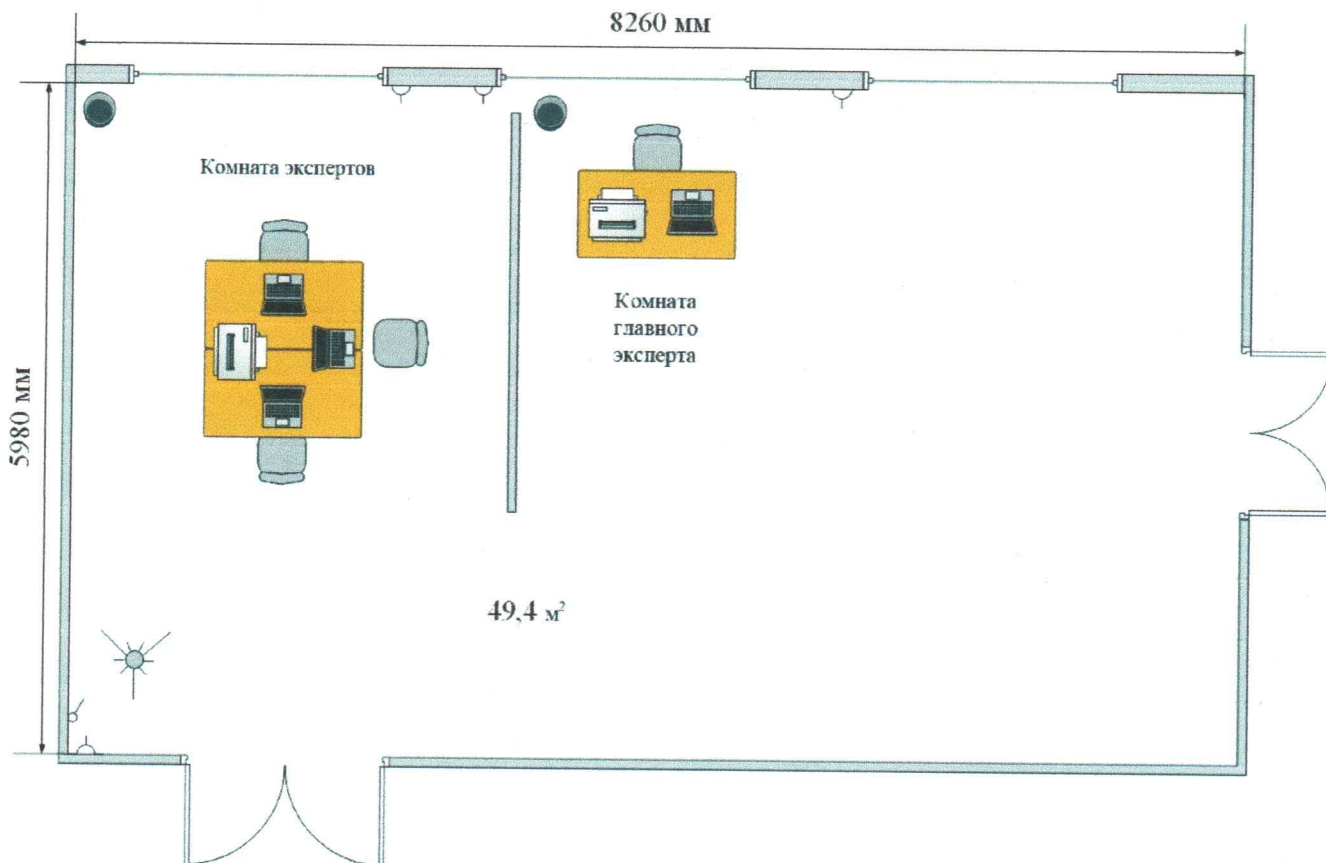

Общая площадь: 50,6 м².

Спецификация			
Стол		Стул	
Вешалка		Розетки	
Мусорная корзина		Кулер настольный	
		Выключатель	

Директор ГБПОУ Республики Марий Эл

Е.Ю. Валькова
Е.Ю. Валькова

План застройки комнаты экспертов

Адрес расположения: 424028, Республика Марий Эл, г. Йошкар-Ола, ул. Краснофлотская, дом №15,
2 этаж, каб. №8

Общая площадь: 49,4 м²

Спецификация

Стол		Ноутбук		МФУ	
Стул		Розетки		Выключатель	
Мусорная корзина		Вешалка			