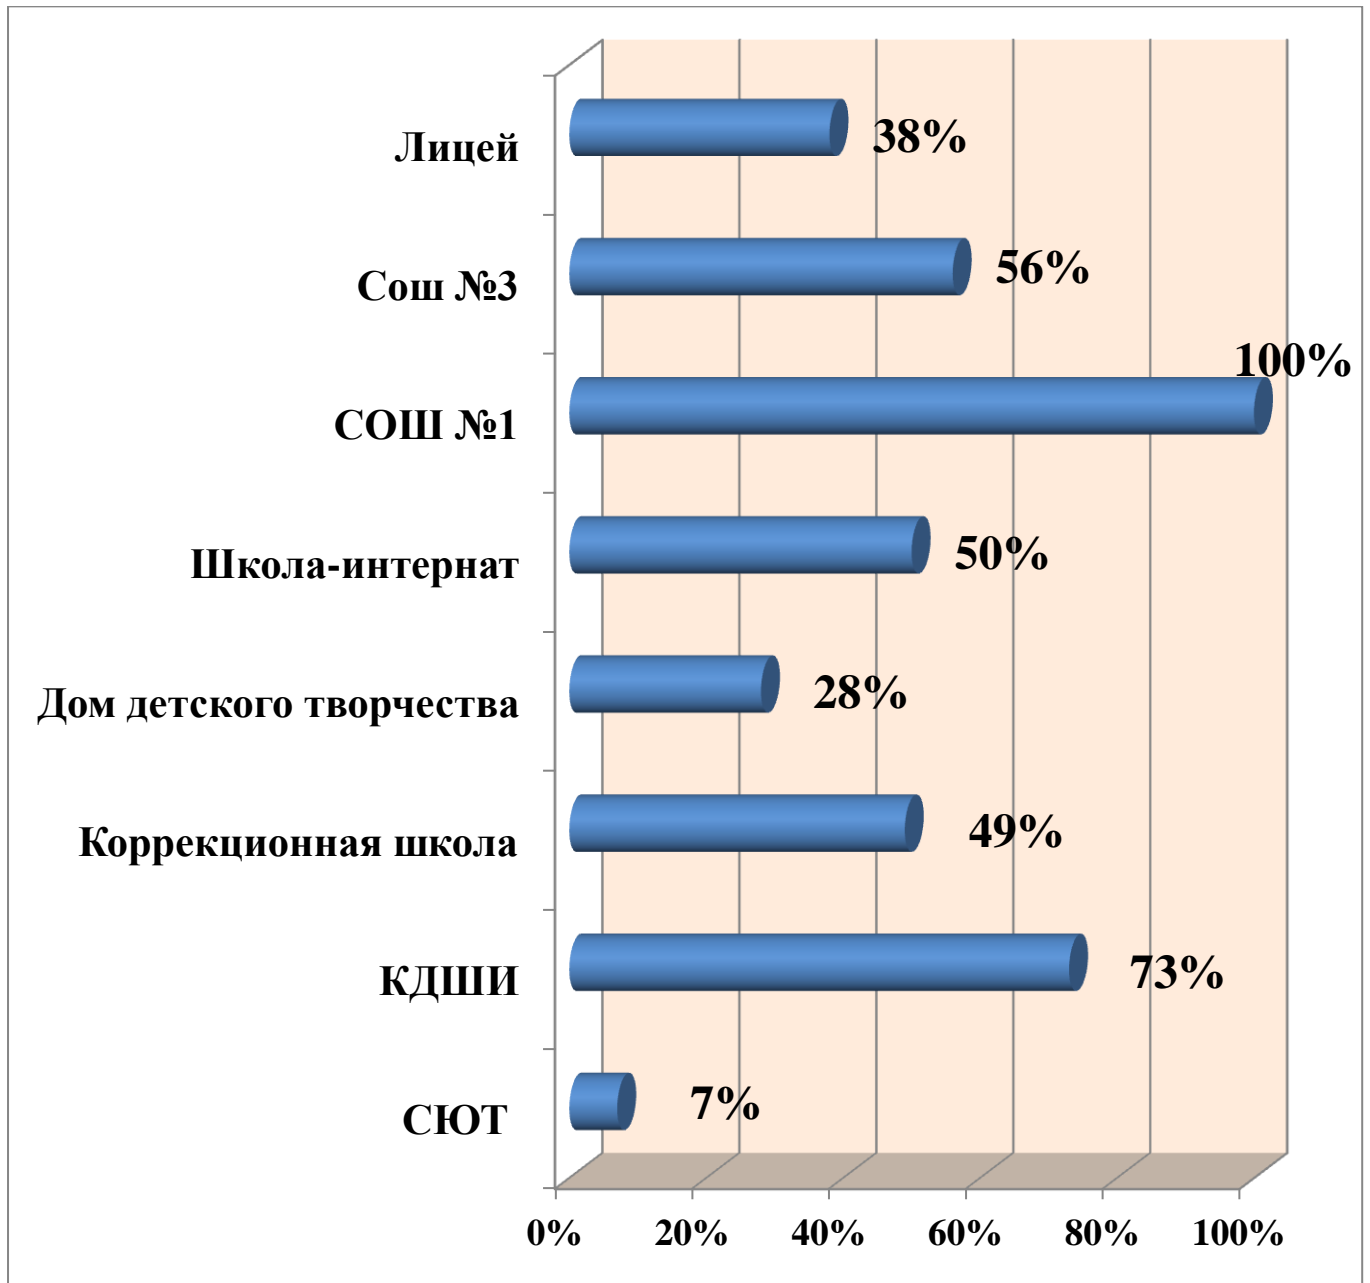

2013-2014 учебный год

	Количество участников	Количество учащихся в учреждении	Количество призеров
Лицей	278	1012	41
СОШ №3	347	920	52
СОШ №1	273	262	23
Школа-интернат	187	242	13
Дом детского творчества	145	1208	31
Коррекционная школа	128	132	27
Социальный центр помощи семье и детям	18	25	3

2014-2015 учебный год

	Количество участников	Количество учащихся в учреждении	Количество призеров
МОУ «Лицей»	367	980	43
МОУ «СОШ №3»	230	912	32
ДПОУ «СОШ №1»	275	275	6
Коррекционная школа-интернат	137	267	30
МОУ ДОД «Дом детского творчества»	333	1207	72
Школа-интернат	63	130	12

**2. Степень активности образовательных учреждений в массовых мероприятиях (из расчета от общего количества учащихся в учреждении)
2012-2013 учебный год**

2013-2014 учебный год

2014-2015 учебный год

Председатель жюри