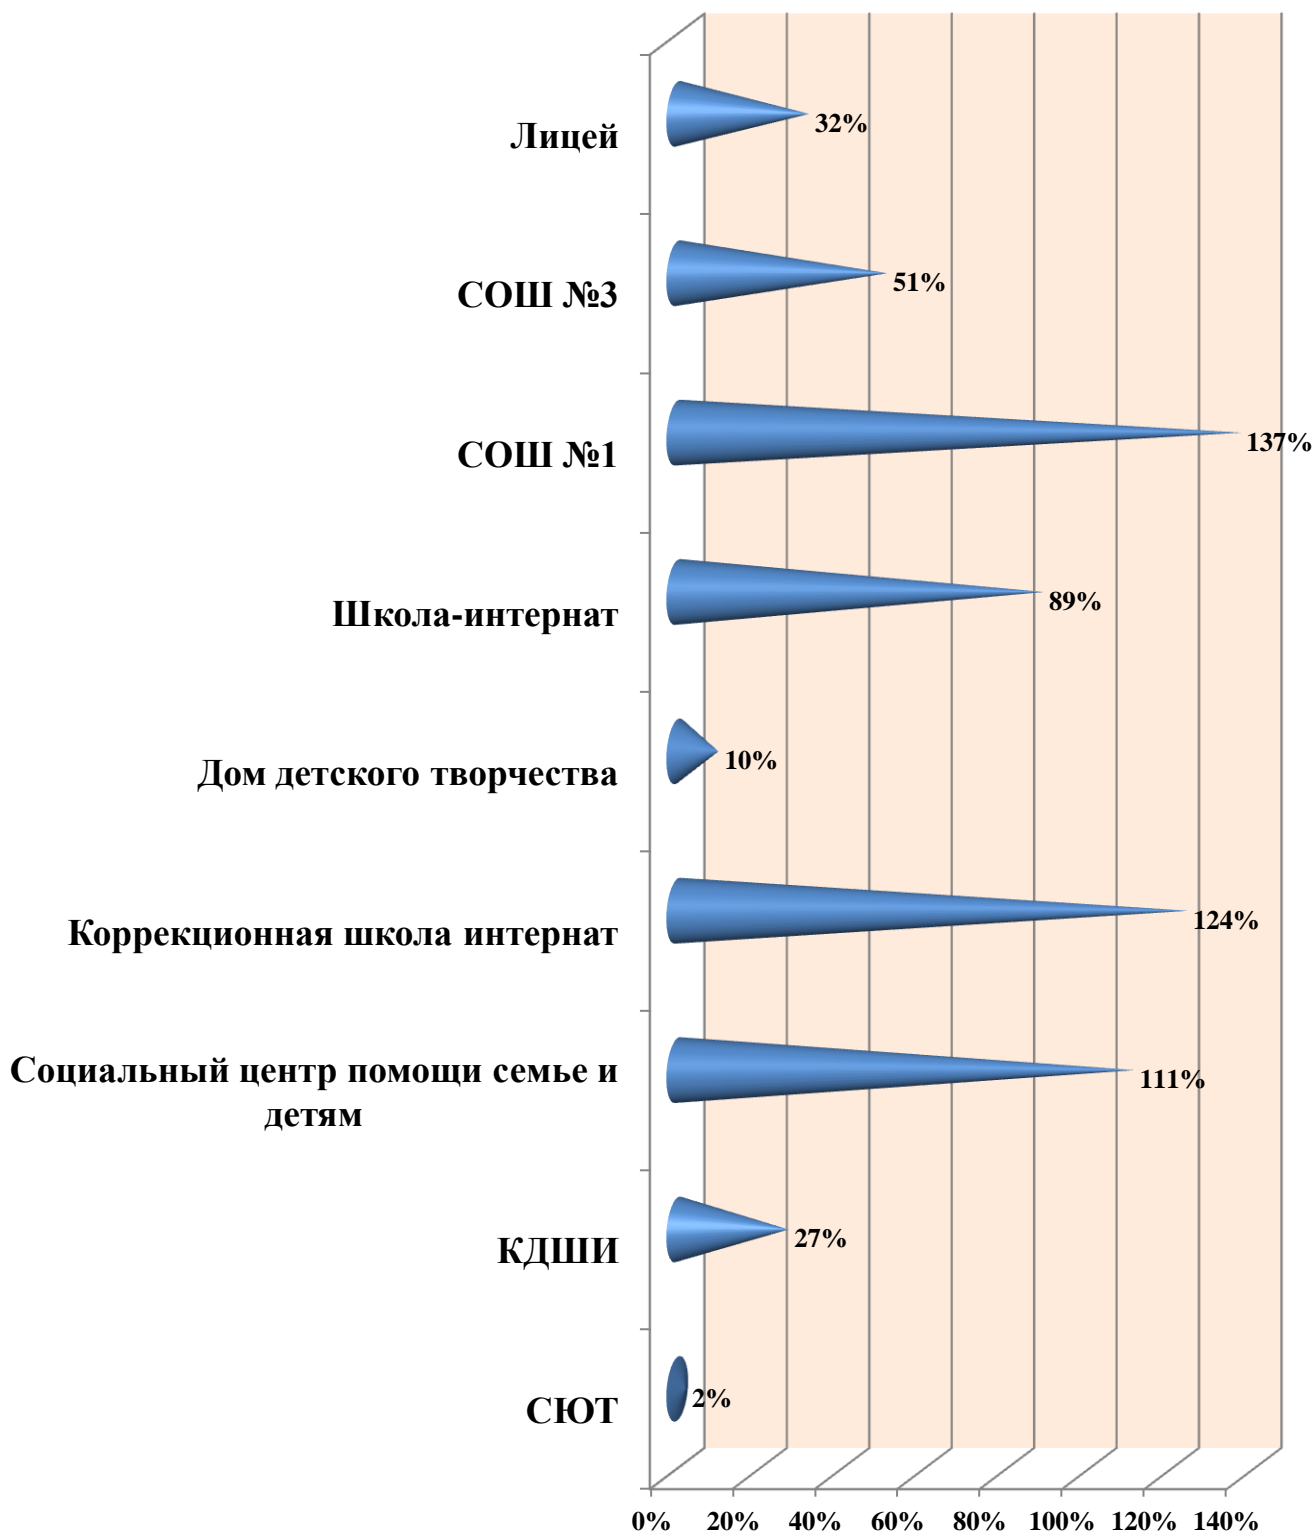

2013-2014 учебный год

	Количество участников	Количество учащихся в учреждении	Количество призеров
Лицей	278	1012	41
СОШ №3	347	920	52
СОШ №1	273	262	23
Школа-интернат	187	242	13
Дом детского творчества	145	1208	31
Коррекционная школа	128	132	27
Социальный центр помощи семье и детям	18	25	3

2014-2015 учебный год

	Количество участников	Количество учащихся в учреждении	Количество призеров
МОУ «Лицей»	367	980	43
МОУ «СОШ №3»	230	912	32
ДПОУ «СОШ №1»	275	275	6
Коррекционная школа-интернат	137	267	30
МОУ ДОД «Дом детского творчества»	333	1207	72
Школа-интернат	63	130	12

**2. Степень активности образовательных учреждений в массовых мероприятиях (из расчета от общего количества учащихся в учреждении)
2012-2013 учебный год**