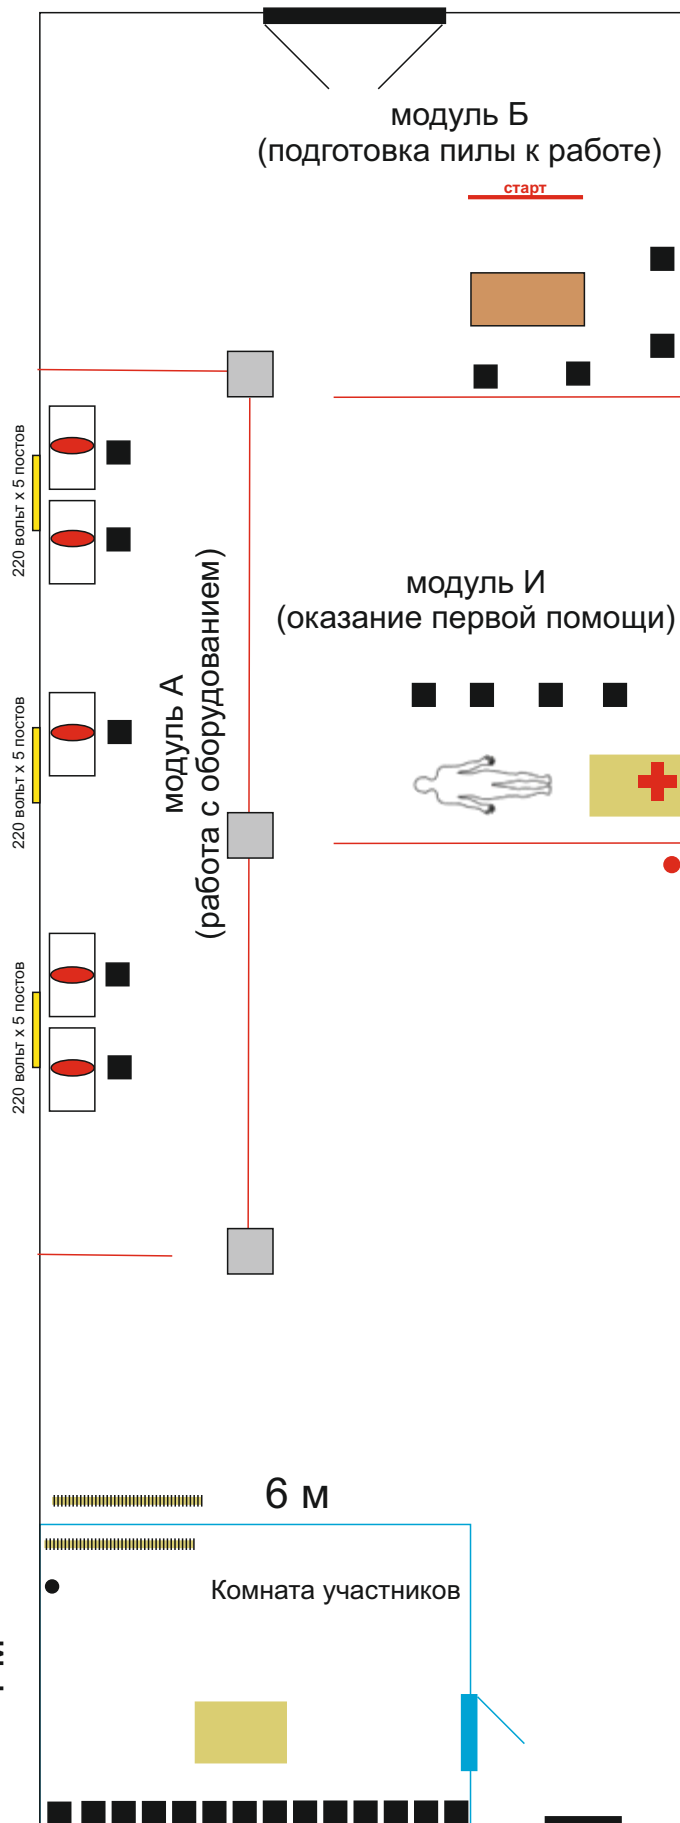

ВСЕРОССИЙСКОЕ
ЧЕМПИОНАТНОЕ
ДВИЖЕНИЕ
ПО ПРОФЕССИОНАЛЬНОМУ
МАСТЕРСТВУ

ПЛАН ЗАСТРОЙКИ
по компетенции «Мастер лесного дела»
Итогового (межрегионального) этапа Чемпионата по
профессиональному мастерству
Республика Марий Эл
(регион проведения)

2026г.

11,5 м

23,5 м

модуль Д
(обрезка сучьев)

модуль В
(валка дерева)

модуль Ж
(точная раскряжевка)

модуль Г
(раскряжёвка
комбинированным резом)

11,5 м

23,5 м

модуль 3
(Использование БПЛА
в лесном хозяйстве)

модуль E
(лесное товароведение)

8,5 м

24 м

- Стол 150x70x80 см
- Стол 120x80x75 см
- Станок заточной
- Стул
- Огнетушитель
- Аптечка
- Урна

Комната экспертов (включая ГЭ)

6 м

6 м

 Стол
120x80x75 см

 МФУ

 Стул

 Ноутбук

 Огнетушитель

 Урна