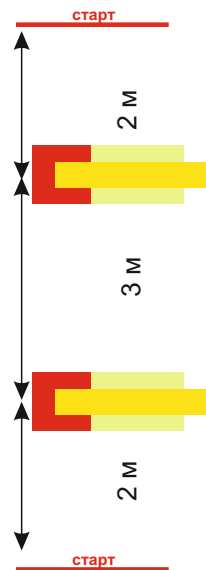

ВСЕРОССИЙСКОЕ
ЧЕМПИОНАТНОЕ
ДВИЖЕНИЕ
ПО ПРОФЕССИОНАЛЬНОМУ
МАСТЕРСТВУ

ПЛАН ЗАСТРОЙКИ
по компетенции «Мастер лесного дела»
Итогового (межрегионального) этапа Чемпионата по
профессиональному мастерству
Республика Марий Эл
(регион проведения)

2026г.

11,5 м

23,5 м

модуль Д
(обрезка сучьев)

модуль В
(валка дерева)

модуль Ж
(точная раскряжевка)

модуль Г
(раскряжёвка
комбинированным резом)

11,5 м

23,5 м

модуль 3
(Использование БПЛА
в лесном хозяйстве)

модуль E
(лесное товароведение)

8,5 м

24 м

- Стол 150x70x80 см
- Стол 120x80x75 см
- Станок заточной
- Стул
- Огнетушитель
- Аптечка
- Урна

Комната экспертов (включая ГЭ)