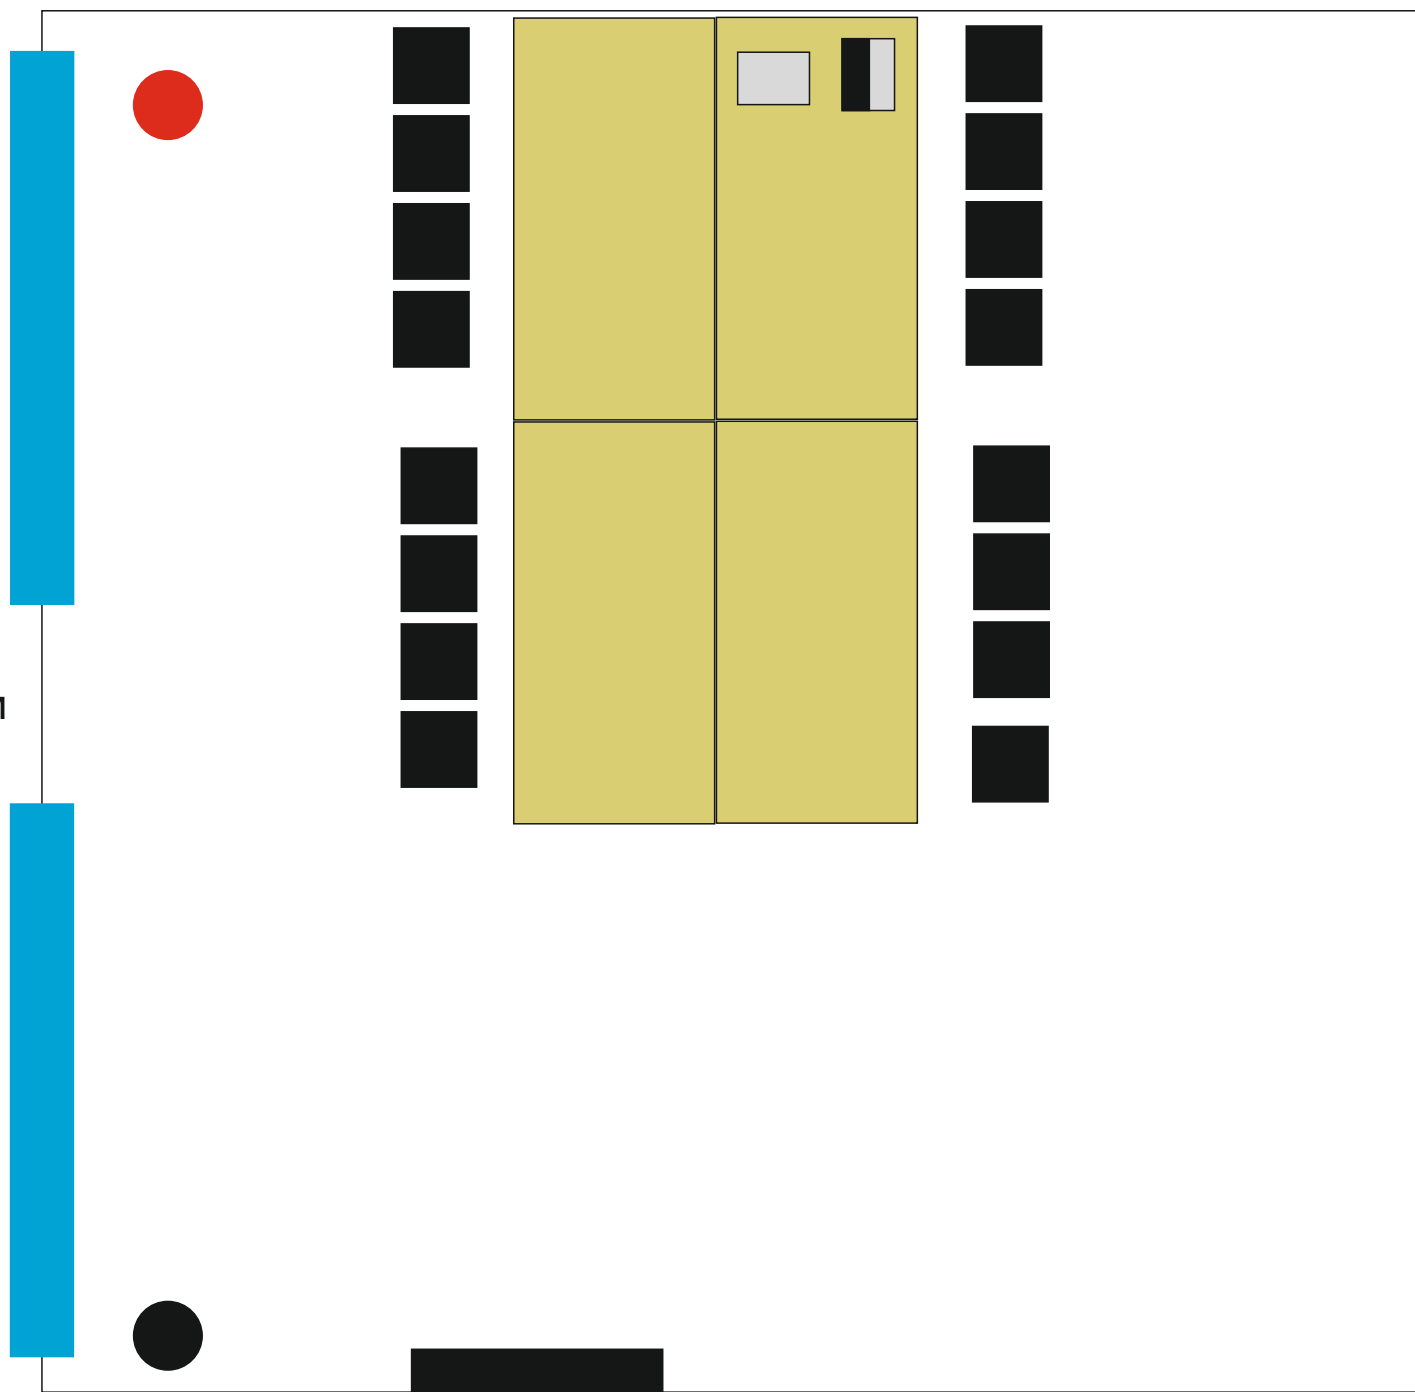

23,5 м

модуль 3
(Использование БПЛА
в лесном хозяйстве)

модуль E
(лесное товароведение)

8,5 м

24 м

- Стол 150x70x80 см
- Стол 120x80x75 см
- Станок заточной
- Стул
- Огнетушитель
- Аптечка
- Урна

Комната экспертов (включая ГЭ)

6 м

6 м

 Стол
120x80x75 см

 МФУ

 Стул

 Ноутбук

 Огнетушитель

 Урна