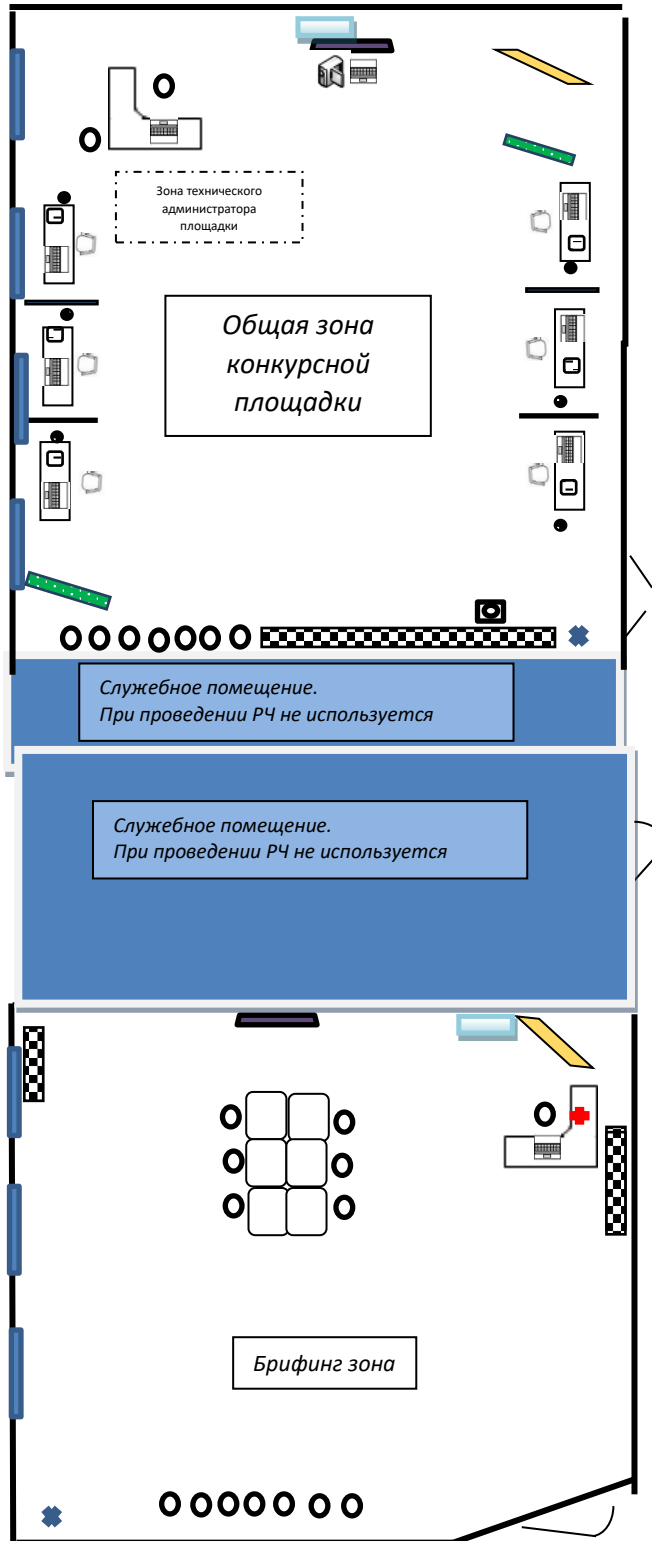

Место проведения: ГБПОУ Республики Марии Эл «Колледж индустрии и
предпринимательства»

Адрес: Республика Марий Эл г.Козьмодемьянск 3-й микрорайон д. 1

Главный эксперт

Л.В.Волкова

2025 г.

Условные обозначения	
	перегородка
	ноутбук
	стол
	Кресло на колесиках
	Принтер (МФУ)
	Стенд с картами
	Мусорная корзина
	- лоток для бумаг
	- бутылка с водой с помпой
	- огнетушитель
	- шкаф
	- стул на колесиках
	- дверь
	- стеллаж
	- интерактивная панель
	- магнитная доска
	- стол
	- аптечка
	- интернет провод
	- стул офисный
	- раковина
	- Wi-Fi роутер
	- видеочкамера
	- флипчарт
	- монитор
	- компьютер
	- принтер