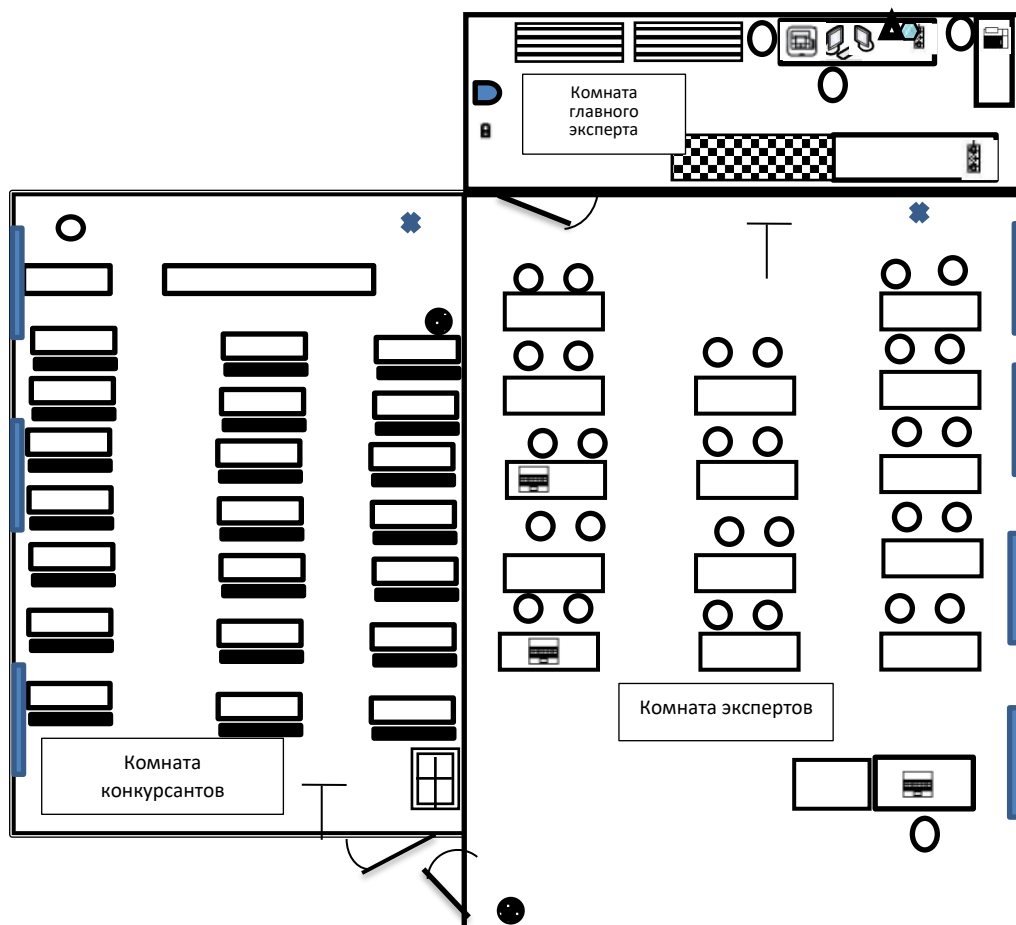

Место проведения: ГБПОУ Республики Марии Эл «Колледж индустрии и
предпринимательства»

Адрес: Республика Марий Эл г.Козьмодемьянск 3-й микрорайон д. 1

Главный эксперт

Л.В.Волкова

2025 г.

Условные обозначения	
	перегородка
	ноутбук
	стол
	Кресло на колесиках
	Принтер (МФУ)
	Стенд с картами
	Мусорная корзина
	- лоток для бумаг
	- бутылка с водой с помпой
	- огнетушитель
	- шкаф
	- стул на колесиках
	- дверь
	- стеллаж
	- интерактивная панель
	- магнитная доска
	- стол
	- аптечка
	- интернет провод
	- стул офисный
	- раковина
	- Wi-Fi роутер
	- видеочкамера
	- флипчарт
	- монитор
	- компьютер
	- принтер

Примечание: «Конкурсная площадка» и «Общая зона конкурсной площадки» располагаются на 1 этаже здания
«Комната конкурсантов», «Комната экспертов» и «Комната главного эксперта» располагаются на 3 этаже здания