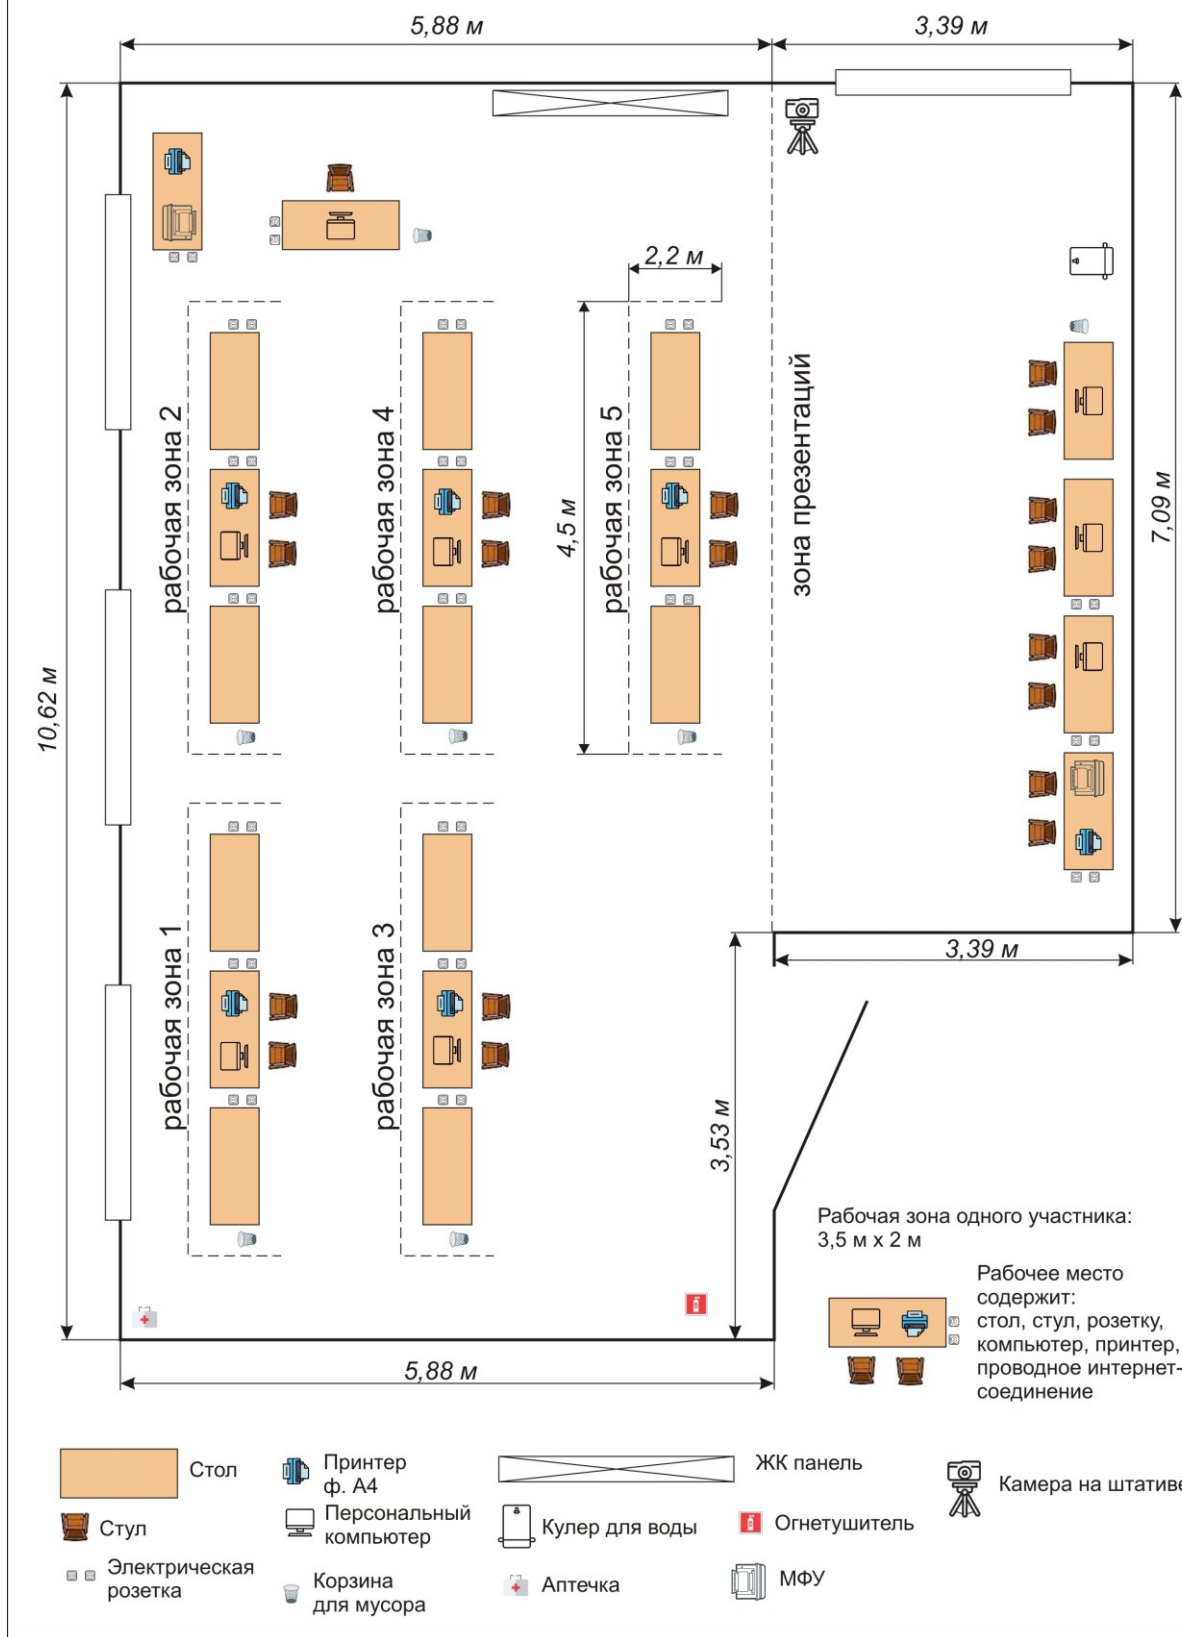

ВСЕРОССИЙСКОЕ
ЧЕМПИОНАТНОЕ
ДВИЖЕНИЕ
ПО ПРОФЕССИОНАЛЬНОМУ
МАСТЕРСТВУ

ПЛАН ЗАСТРОЙКИ
по компетенции «Технологии развития городов и
территорий»
регионального этапа Чемпионата по
профессиональному мастерству «Профессионалы»
Республика Марий Эл
(регион проведения)

2025 г.

Рабочая зона

Комната участников

 Стол

 Стул

 Электрическая розетка

 Персональный компьютер

 Корзина для мусора