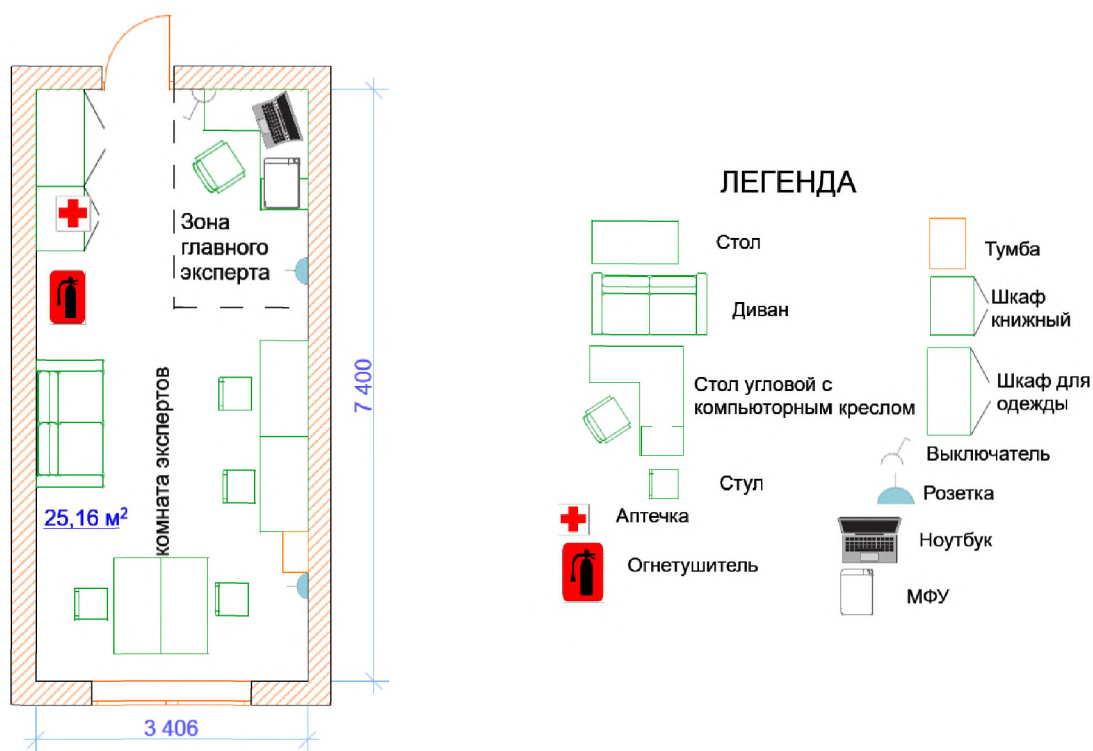

КОМНАТА ЭКСПЕРТОВ