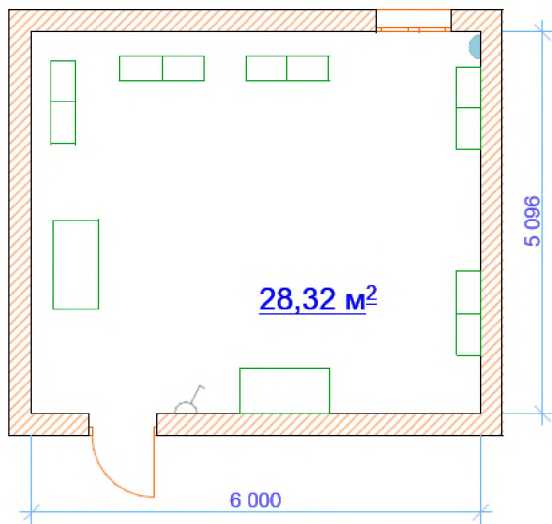

КОМНАТА КОНКУРСАНТОВ

ЛЕГЕНДА

СКЛАД

ЛЕГЕНДА