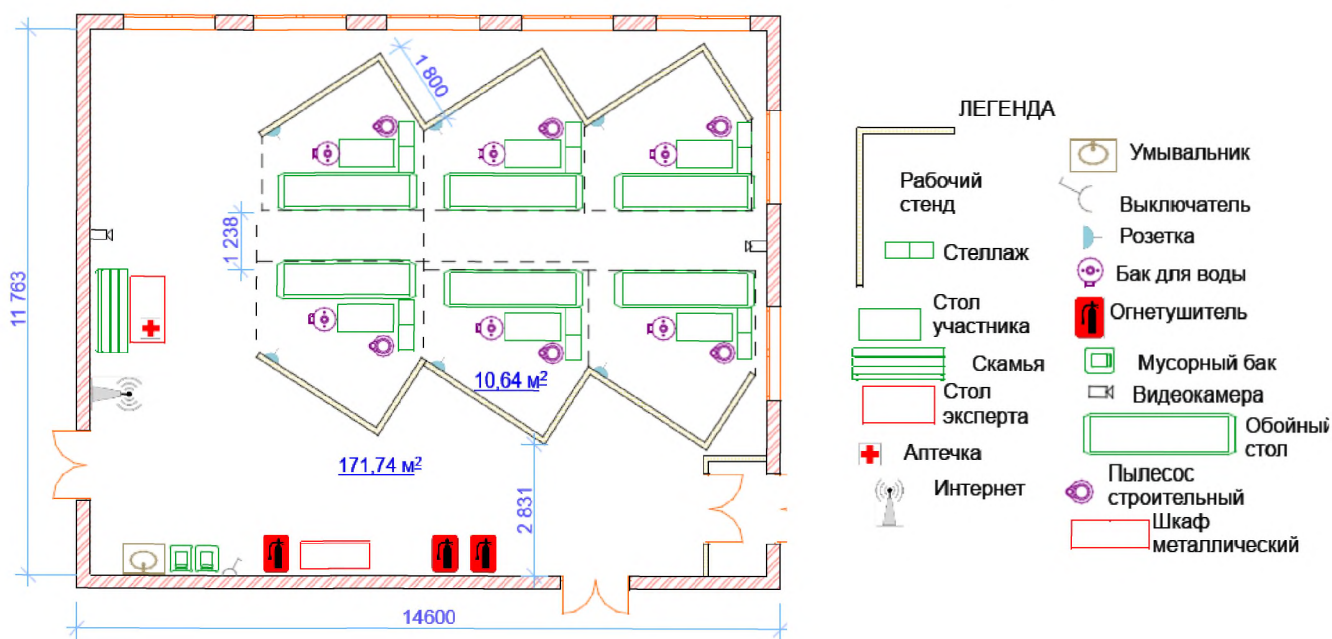

При выполнении конкурсного задания (инвариант) площадь рабочего места на одного участника составляет 10,64 м².

Комната участников, комната экспертов, главного эксперта, находится в другом помещении, за пределами конкурсной площадки в шаговой доступности. Зона работы главного эксперта размещается в комнате экспертов.

ЗОНА КОНКУРСНОЙ ПЛОЩАДКИ