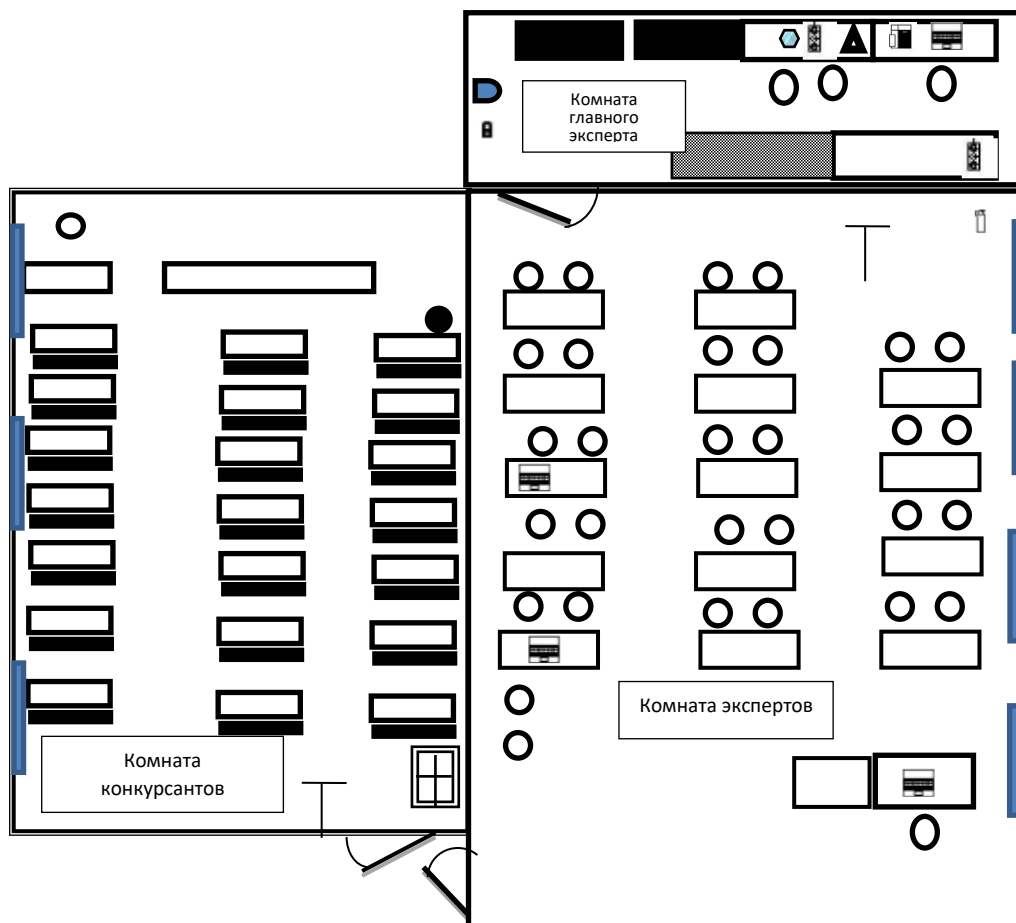

2024 г.

Условные обозначения	
	перегородка
	ноутбук
	стол
	Кресло на колесиках
	Принтер (МФУ)
	Стенд с картами
	Мусорная корзина
	- лоток для бумаг
	- бутылка с водой с помпой
	- огнетушитель
	- шкаф
	- стул
	- дверь
	- стеллаж
	- интерактивная панель
	- магнитная доска
	- стол
	- аптечка
	- интернетпровод
	- стул офисный
	- раковина

Главный эксперт

 Л.В.Волкова

Примечание: «Конкурсная площадка» и «Общая зона конкурсной площадки» располагаются на 1 этаже здания
«Комната конкурсантов», «Комната экспертов» и «Комната главного эксперта» располагаются на 3 этаже здания