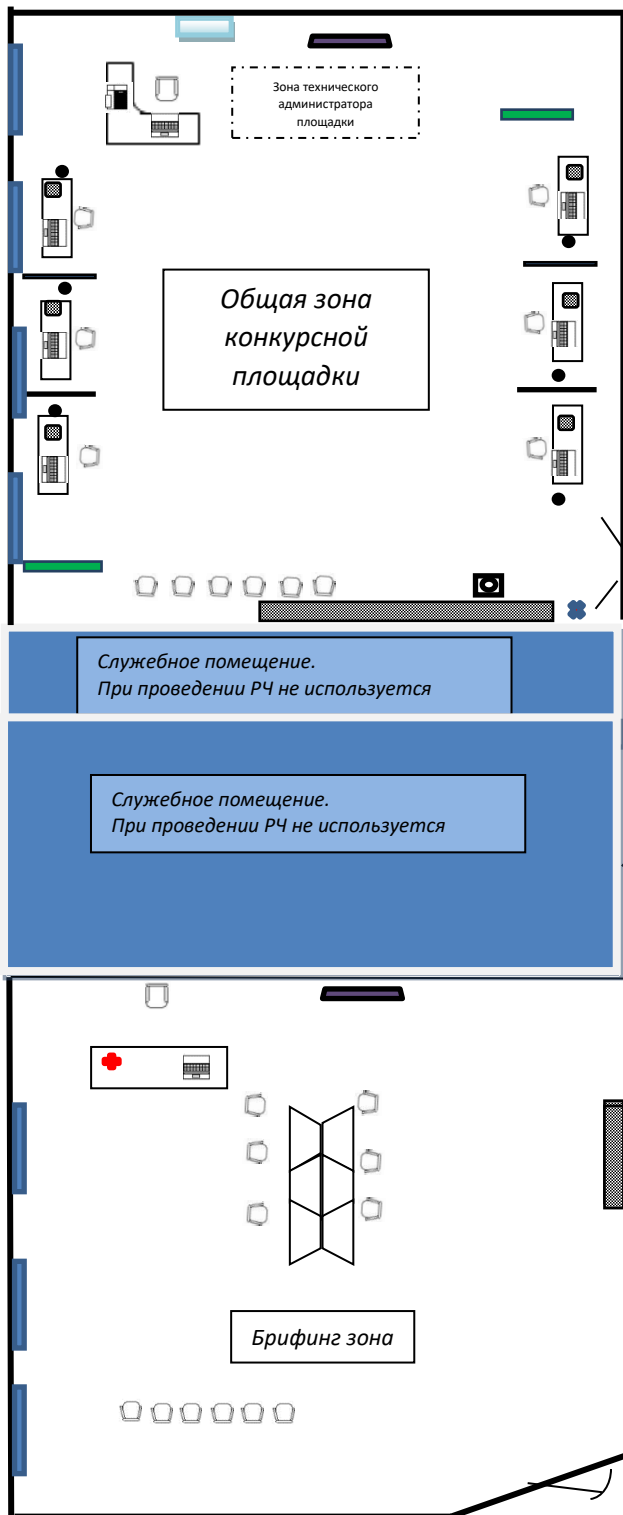

2024 г.

Условные обозначения	
	перегородка
	ноутбук
	стол
	Кресло на колесиках
	Принтер (МФУ)
	Стенд с картами
	Мусорная корзина
	- лоток для бумаг
	- бутылка с водой с помпой
	- огнетушитель
	- шкаф
	- стул
	- дверь
	- стеллаж
	- интерактивная панель
	- магнитная доска
	- стол
	- аптечка
	- интернетпровод
	- стул офисный
	- раковина

Главный эксперт

 Л.В.Волкова

Примечание: «Конкурсная площадка» и «Общая зона конкурсной площадки» располагаются на 1 этаже здания
«Комната конкурсантов», «Комната экспертов» и «Комната главного эксперта» располагаются на 3 этаже здания