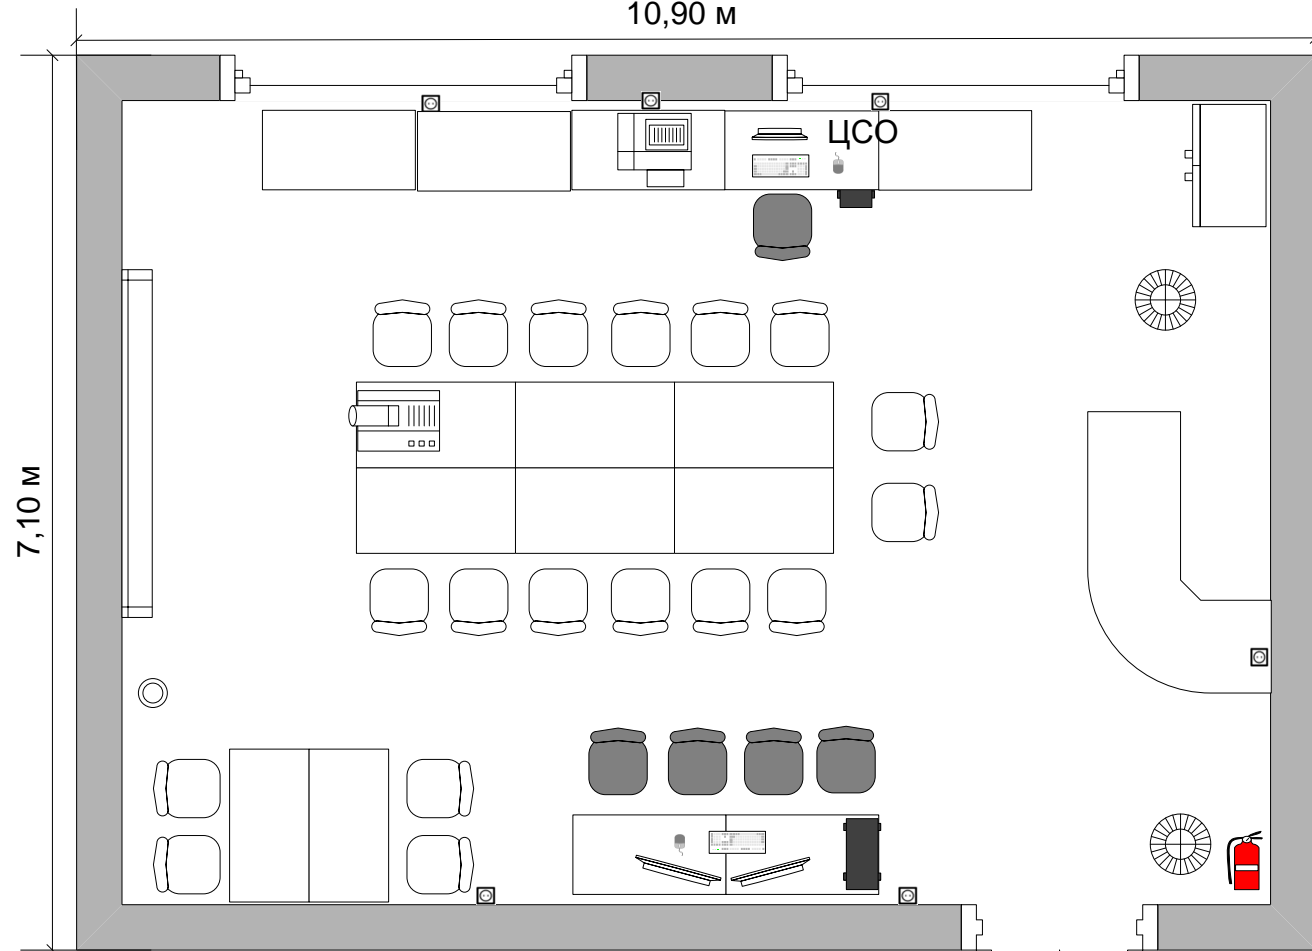

## Легенда

-  Персональный компьютер в сборе
-  Планшет
-  Интерактивный комплекс
-  Интернет-кафе
-  Офисный стол
-  Компьютерный стул
-  Стул
-  Трибуна
-  Шкаф
-  Розетка 220 В
-  Корзина для мусора
-  Огнетушитель
-  Аптечка

# Комната экспертов по компетенции «Программные решения для бизнеса»

План застройки  
серверной (S=11,65 м2)

План застройки  
комнаты экспертов и главного эксперта (S=77,39 м2)