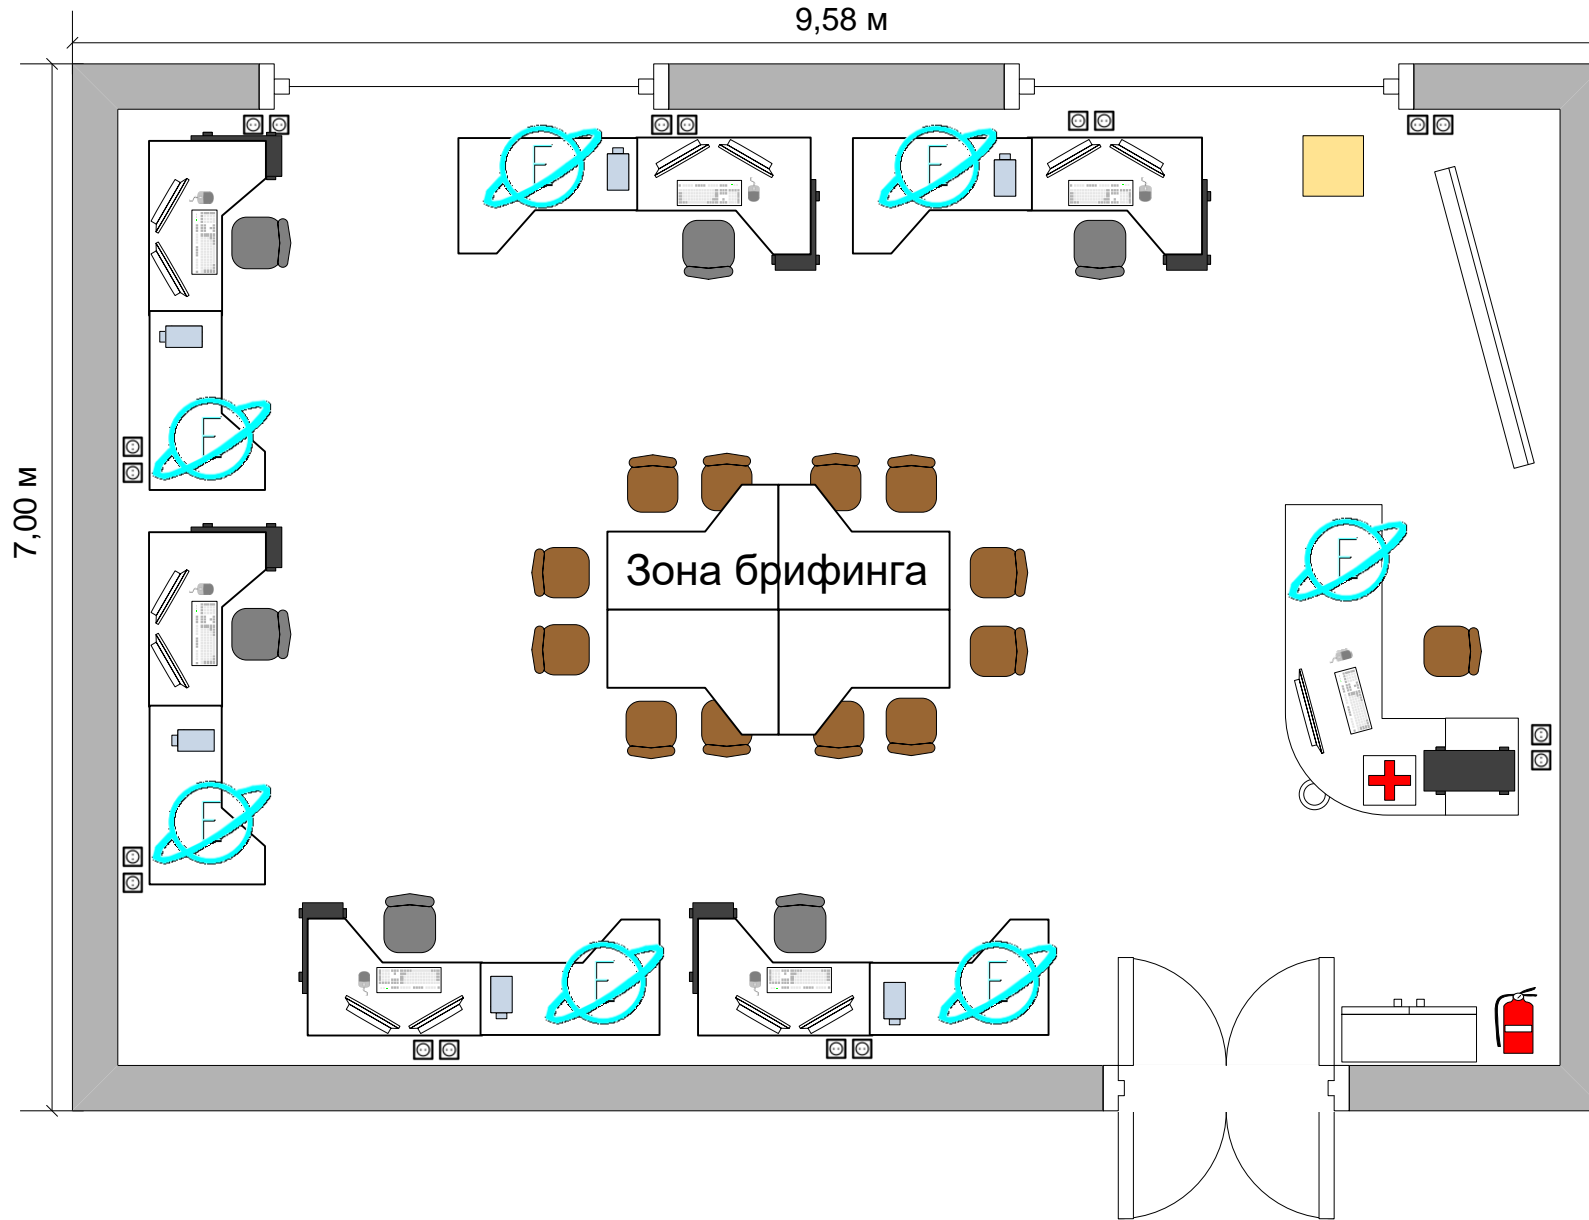

# Конкурсная площадка по компетенции «Программные решения для бизнеса»

План застройки  
рабочей площадки участников (S=67,1 м<sup>2</sup>)

## Легенда

-  Персональный компьютер в сборе
-  Планшет
-  Интерактивный комплекс
-  Интернет-кафе
-  Офисный стол
-  Компьютерный стул
-  Стул
-  Трибуна
-  Шкаф
-  Розетка 220 В
-  Корзина для мусора
-  Огнетушитель
-  Аптечка

# Комната экспертов по компетенции «Программные решения для бизнеса»

План застройки  
серверной (S=11,65 м2)

План застройки  
комнаты экспертов и главного эксперта (S=77,39 м2)

## Легенда

- |  |                                |  |                   |  |                   |  |                     |  |          |  |                    |  |              |
|--|--------------------------------|--|-------------------|--|-------------------|--|---------------------|--|----------|--|--------------------|--|--------------|
|  | Персональный компьютер в сборе |  | Компьютерный стол |  | Компьютерный стул |  | Экран для проектора |  | Вешалка  |  | Розетка 220 В      |  |              |
|  | МФУ                            |  | Офисный стол      |  | Стул              |  | Шкаф                |  | Проектор |  | Корзина для мусора |  | Огнетушитель |