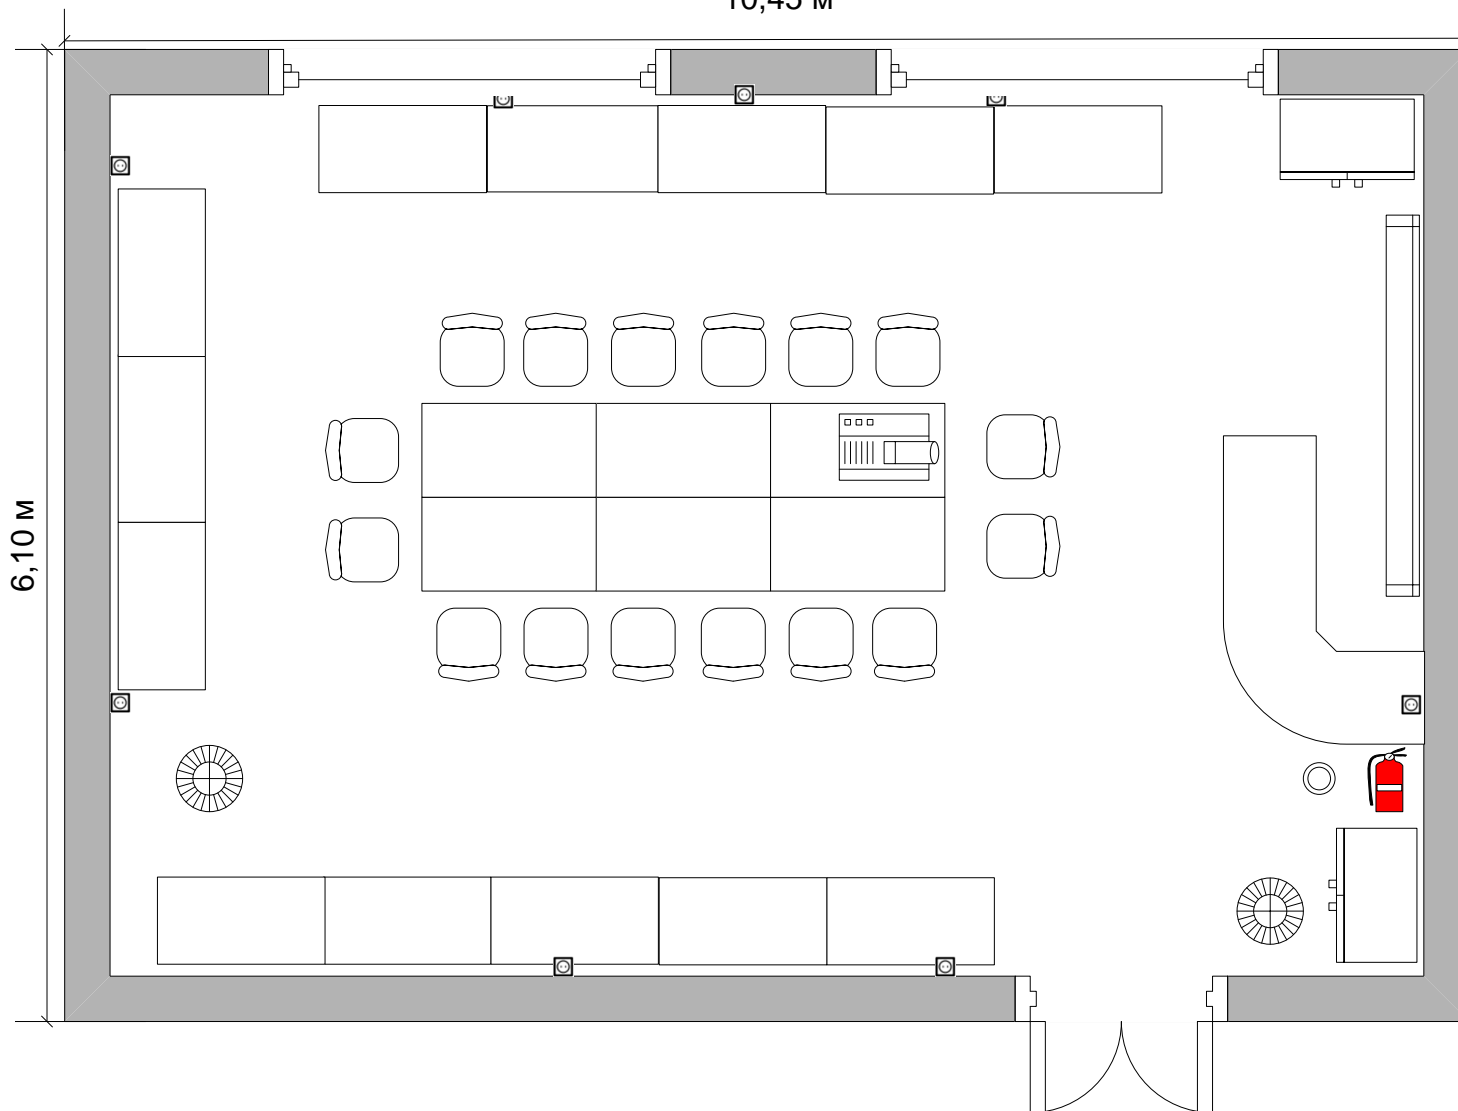

Комната конкурсантов по компетенции «Программные решения для бизнеса»

План застройки комнаты участников (S=63,75 м²)

10,45 м

Легенда

- Компьютерный стол
- Офисный стол
- Стул
- Шкаф
- Проекционный экран
- Проектор
- Вешалка
- Корзина для мусора
- Розетка 220 В
- Огнетушитель