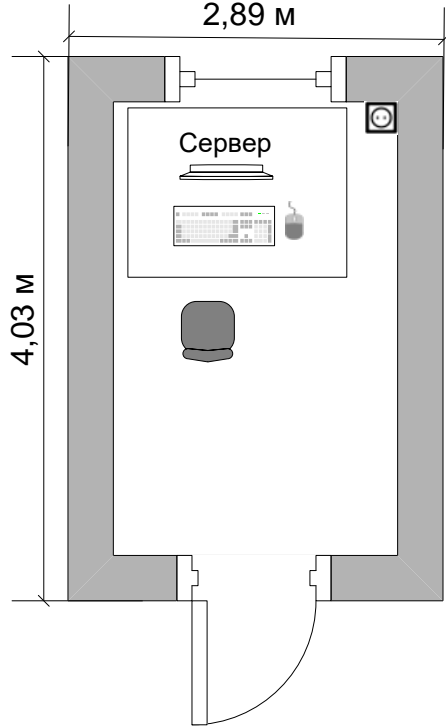

Комната экспертов по компетенции «Программные решения для бизнеса»

План застройки
серверной (S=11,65 м2)