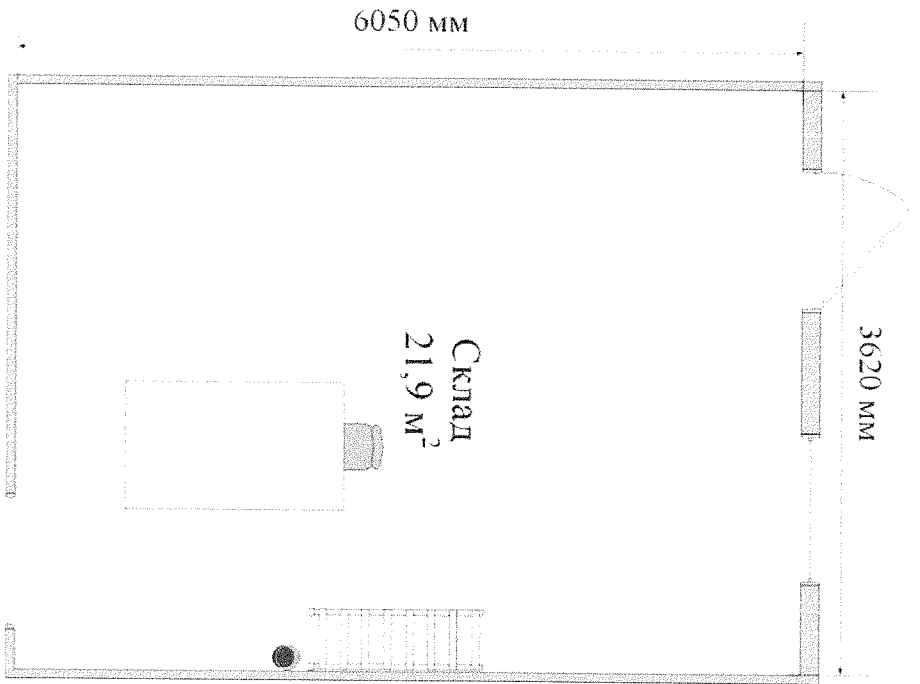

План застройки комнаты участников

Адрес расположения: 424028, Республика Марий Эл, г. Йошкар-Ола, ул. Краснофлотская, дом №15, 2 этаж, каб. №18а
 Общая площадь: 33,6 м².

Спецификация	
Стул	
Стол	
Вешалка	
Корзина для мусора	
Шкафчики для вещей	
Розетки	
Выключатель	
Колонна	

План застройки комнаты экспертов

Адрес расположения: 424028, Республика Марий Эл, г. Йошкар-Ола, ул. Краснофлотская, дом №15, 1 этаж, каб. №21а
 Общая площадь: 24,1 м²

Спецификация	
Ноутбук	
МФУ лазерное	
Стул со спинкой	
Стол	
Корзина для мусора	
Плоттер	
Шкафчики для вещей с ключами	
Розетка	
Выключатель	

План застройки склада

Адрес расположения: 424028, Республика Марий Эл, г. Йошкар-Ола, ул. Краснофлотская, дом №15, 1 этаж, склад
Общая площадь: 21,9 м².

Спецификация	
Мусорная корзина	
Стул со спинкой	
Стол	
Стеллаж металлический	