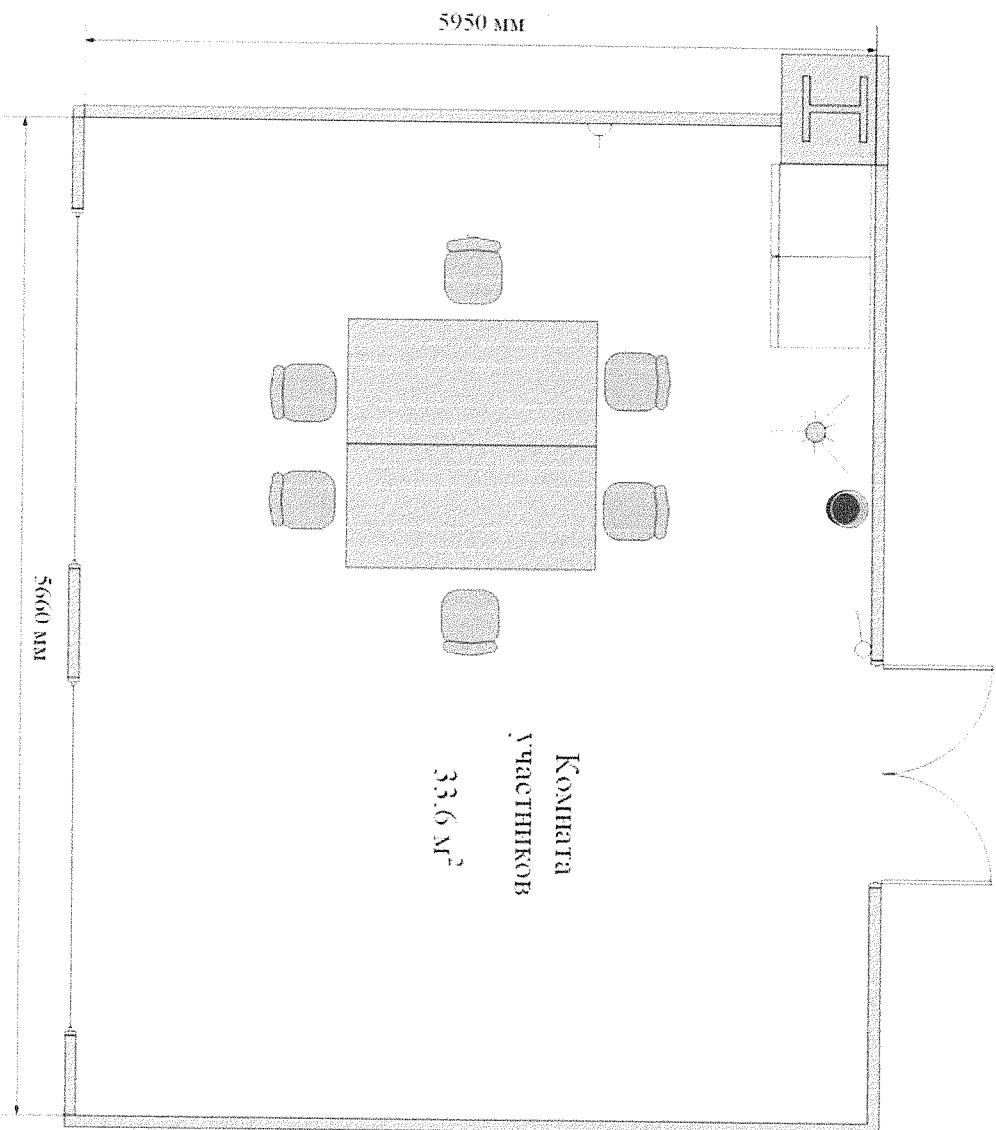

Адрес расположения: 424028, Республика Марий Эл, г. Йошкар-Ола, ул. Краснофлотская, дом №15, 1 этаж, мастерская «Технологии моды».
Общая площадь: 101 м².
Количество рабочих мест: 6

Л. Александр
С.Г.Першина *С.Г.*

План застройки комнаты участников

Адрес расположения: 424028, Республика Марий Эл, г. Йошкар-Ола, ул. Краснофлотская, дом №15, 2 этаж, каб. №18а
 Общая площадь: 33,6 м².

Спецификация	
Стул	
Стол	
Вешалка	
Корзина для мусора	
Шкафчики для вещей	
Розетки	
Выключатель	
Колонна	

План застройки склада

Адрес расположения: 424028, Республика Марий Эл, г. Йошкар-Ола, ул. Краснофлотская, дом №15, 1 этаж, склад
Общая площадь: 21,9 м².

Спецификация	
Мусорная корзина	
Стул со спинкой	
Стол	
Стеллаж металлический	