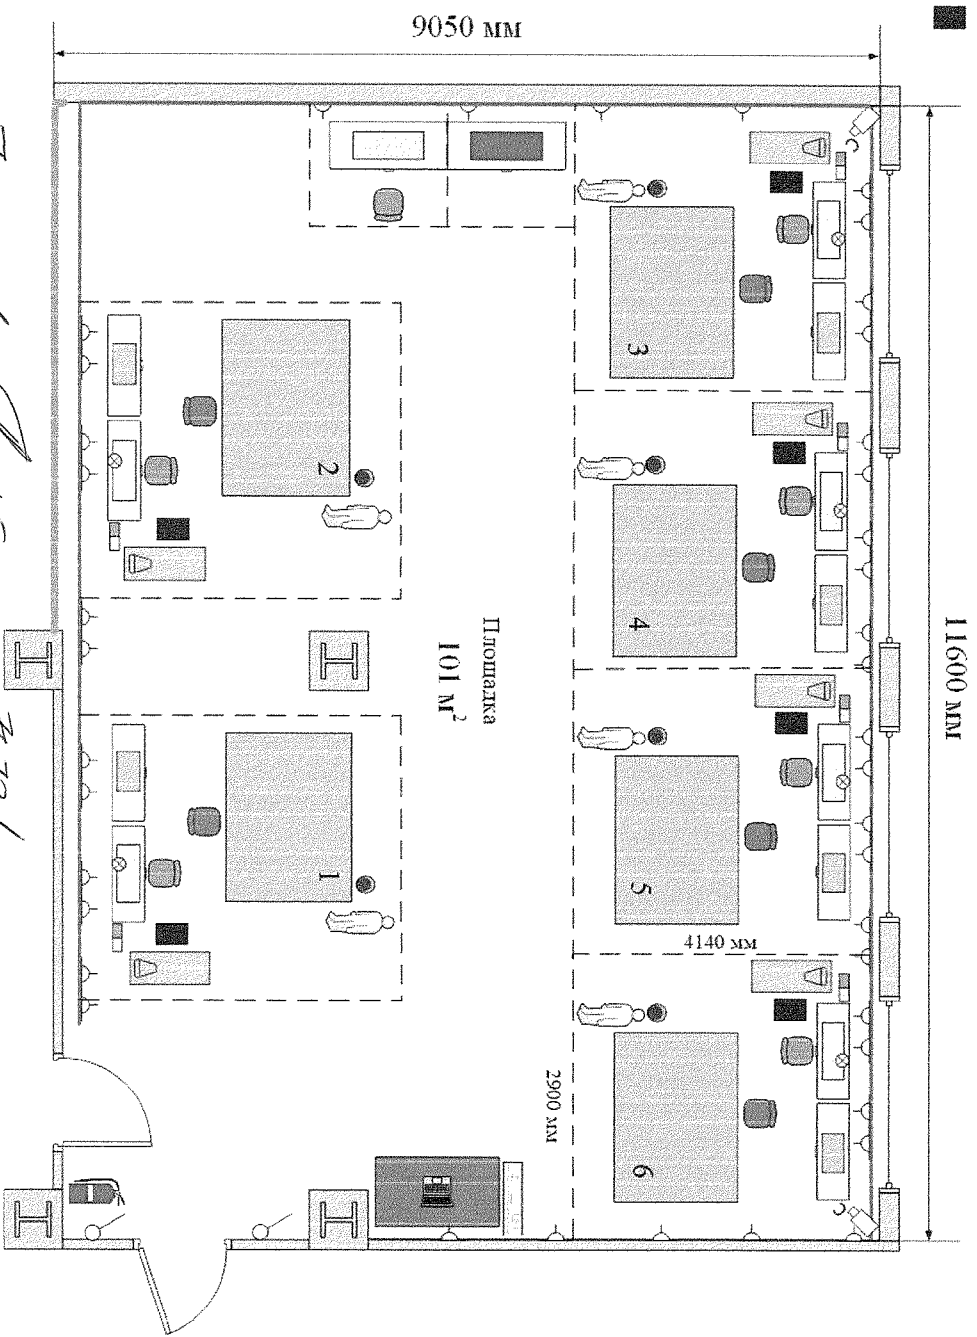

Адрес расположения: 424028, Республика Марий Эл, г. Йошкар-Ола, ул. Краснофлотская, дом №15, 1 этаж, мастерская «Технологии моды».
Общая площадь: 101 м².
Количество рабочих мест: 6

Л. Александр
С.Г.Першина *С.Г.*

Спецификация	
Гладильная доска	
Утюг с парогенератором	
Стул на пневмоколоннине (на колесках) для работы на раскройном столе	
Офисный стол	
Специализированный раскройный стол с регулируемой высотой и геологичной рабочей поверхностью	
Портновский манекен с подставкой 140х20х20	
Промышленная швейная машина челночного стежка с полным пакетом принадлежностей	
Промышленный оверлок	
Набор для утюжки	
Мусорная корзина	
Таблет	
Печатная машинка	
Камера видеонаблюдения	
Пресс для дублирования тканей	
Стул на пневмоколоннине для работы на швейной машинке (без колес)	
Розетки	
Выключатели	
Котонии	
Резиновый коврик	
Аппетак	
Огнетушитель	

План застройки комнаты участников

Адрес расположения: 424028, Республика Марий Эл, г. Йошкар-Ола, ул. Краснофлотская, дом №15, 2 этаж, каб. №18а
 Общая площадь: 33,6 м².

Спецификация	
Стул	
Стол	
Вешалка	
Корзина для мусора	
Шкафчики для вещей	
Розетки	
Выключатель	
Колонна	

План застройки склада

Адрес расположения: 424028, Республика Марий Эл, г. Йошкар-Ола, ул. Краснофлотская, дом №15, 1 этаж, склад
Общая площадь: 21,9 м².

Спецификация	
Мусорная корзина	
Стул со спинкой	
Стол	
Стеллаж металлический	