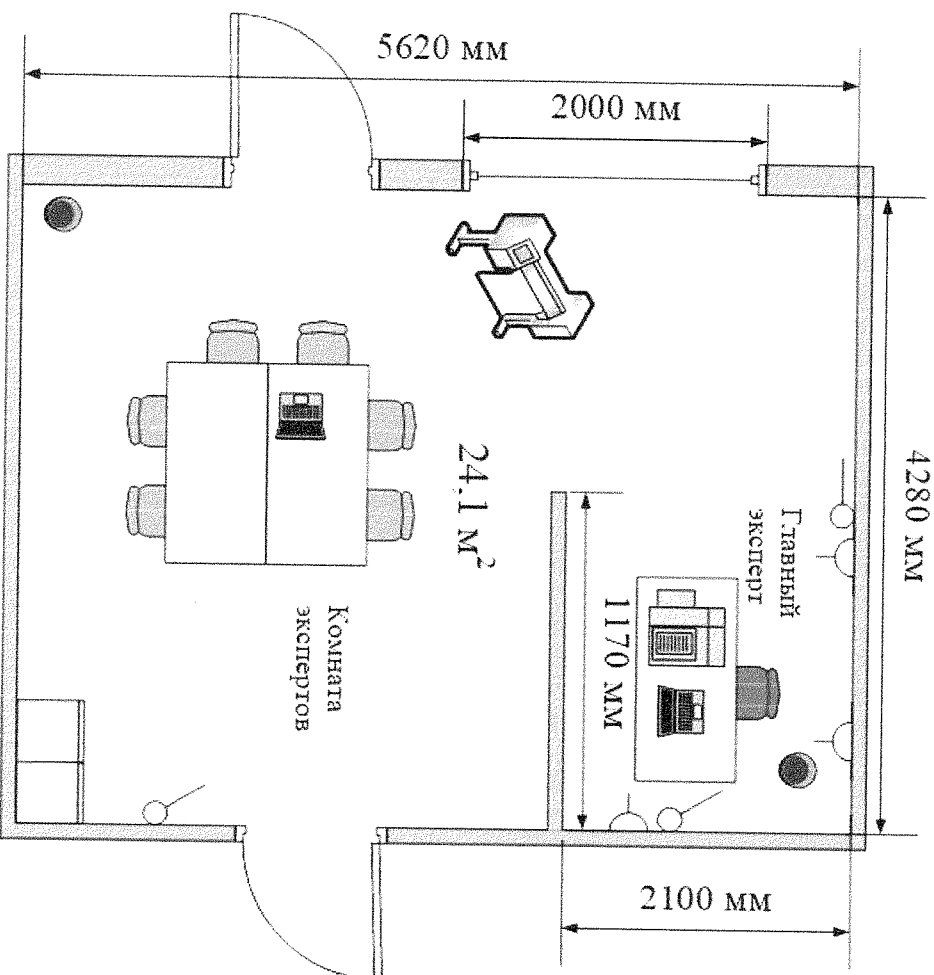

План застройки комнаты участников

Адрес расположения: 424028, Республика Марий Эл, г. Йошкар-Ола, ул. Краснофлотская, дом №15, 2 этаж, каб. №18а
 Общая площадь: 33,6 м².

Спецификация	
Стул	
Стол	
Вешалка	
Корзина для мусора	
Шкафчики для вещей	
Розетки	
Выключатель	
Колонна	

План застройки комнаты экспертов

Адрес расположения: 424028, Республика Марий Эл, г. Йошкар-Ола, ул. Краснофлотская, дом №15, 1 этаж, каб. №21а
 Общая площадь: 24,1 м²

Спецификация	
Ноутбук	
МФУ лазерное	
Стул со спинкой	
Стол	
Корзина для мусора	
Плоттер	
Шкафчики для вещей с ключами	
Розетка	
Выключатель	

План застройки склада

Адрес расположения: 424028, Республика Марий Эл, г. Йошкар-Ола, ул. Краснофлотская, дом №15, 1 этаж, склад
Общая площадь: 21,9 м².

Спецификация	
Мусорная корзина	
Стул со спинкой	
Стол	
Стеллаж металлический	