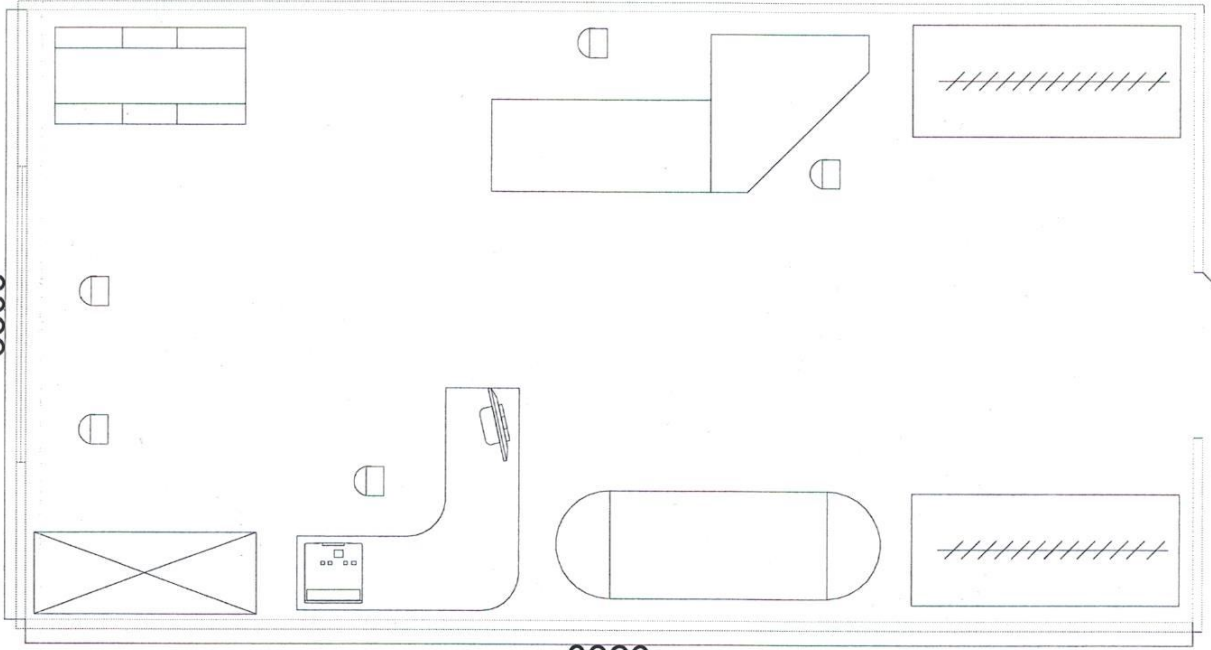

План застройки компетенции "Облицовка плиткой" на 6 рабочих мест

легенда

- ① рабочий стол 1500*1500 мм.
- ② стелд рабочий
- ③ шлифовальный станок
- ④ лобзик электрический
- ⑤ станок электрический для резки плитки
- ⑤ табурет
- ⑤ ёмкость для грязной воды
- ⑤ кулер с водой
- Ⓚ огнетушитель
- Ⓚ электроподключение
- Ⓚ водопылесос
- Ⓚ раковина
- Ⓚ зона медийного сопровождения
- Ⓚ сигнальная лента
- Ⓚ скамья
- Ⓚ стол
- Ⓚ информационный стелд
- Ⓚ корзина для мусора
- Ⓚ контейнер для мусора
- Ⓚ аптечка

СОГЛАСОВАНО
главный эксперт

Храмова М.А. *М.А. Храмова*

комната экспертов
3300

6360

стелаж

стол

компьютерный стол

рабочий стол

компьютер

стул

МФУ

диван

тумба

шкаф

КОМНАТА ГЛАВНОГО ЭКСПЕРТА

наружная стена
внутренняя стена