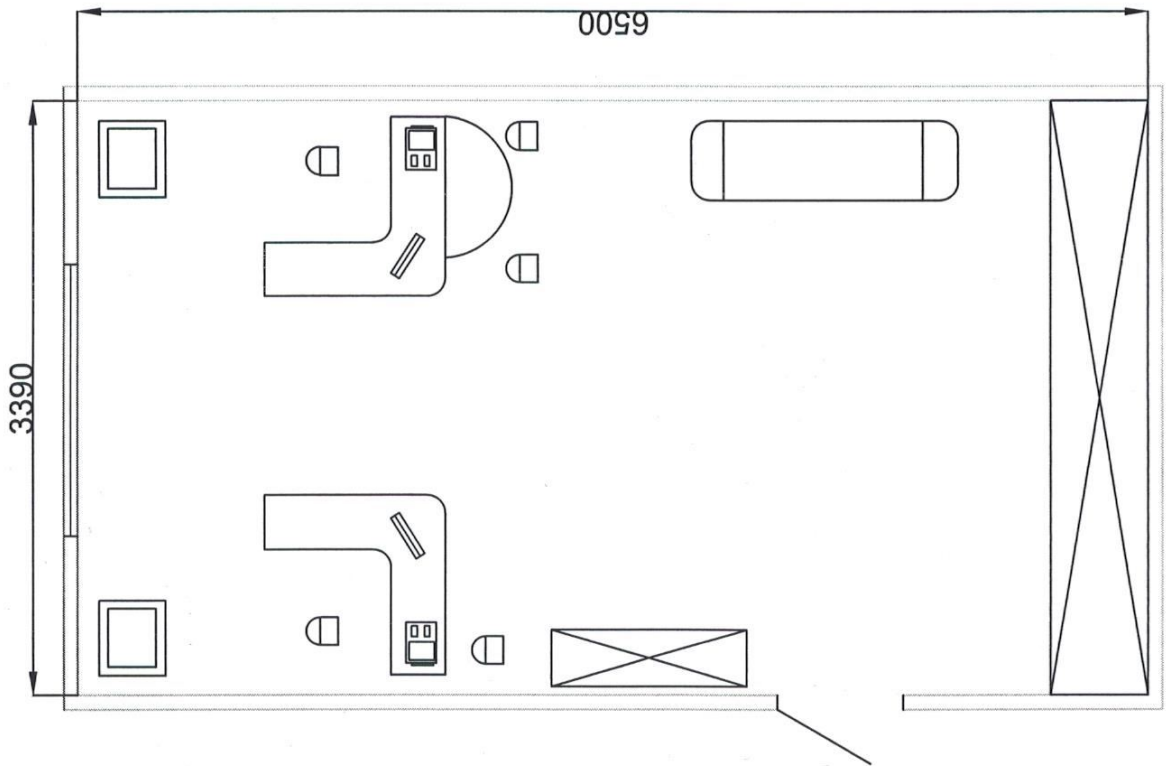

План застройки компетенции "Облицовка плиткой" на 6 рабочих мест

легенда

- ① рабочий стол 1500*1500 мм.
- ② стелд рабочий
- ③ шлифовальный станок
- ④ лобзик электрический
- ⑤ станок электрический для резки плитки
- ⑤ табурет
- ⑤ ёмкость для грязной воды
- ⑤ кулер с водой
- Ⓚ огнетушитель
- Ⓚ электроподключение
- Ⓚ водопылесос
- Ⓚ раковина
- Ⓚ зона медийного сопровождения
- Ⓚ сигнальная лента
- Ⓚ скамья
- Ⓚ стол
- Ⓚ информационный стелд
- Ⓚ корзина для мусора
- Ⓚ контейнер для мусора
- Ⓚ аптечка

компьютер

стул

МФУ

диван

тумба

шкаф

КОМНАТА ГЛАВНОГО ЭКСПЕРТА

наружная стена
внутренняя стена