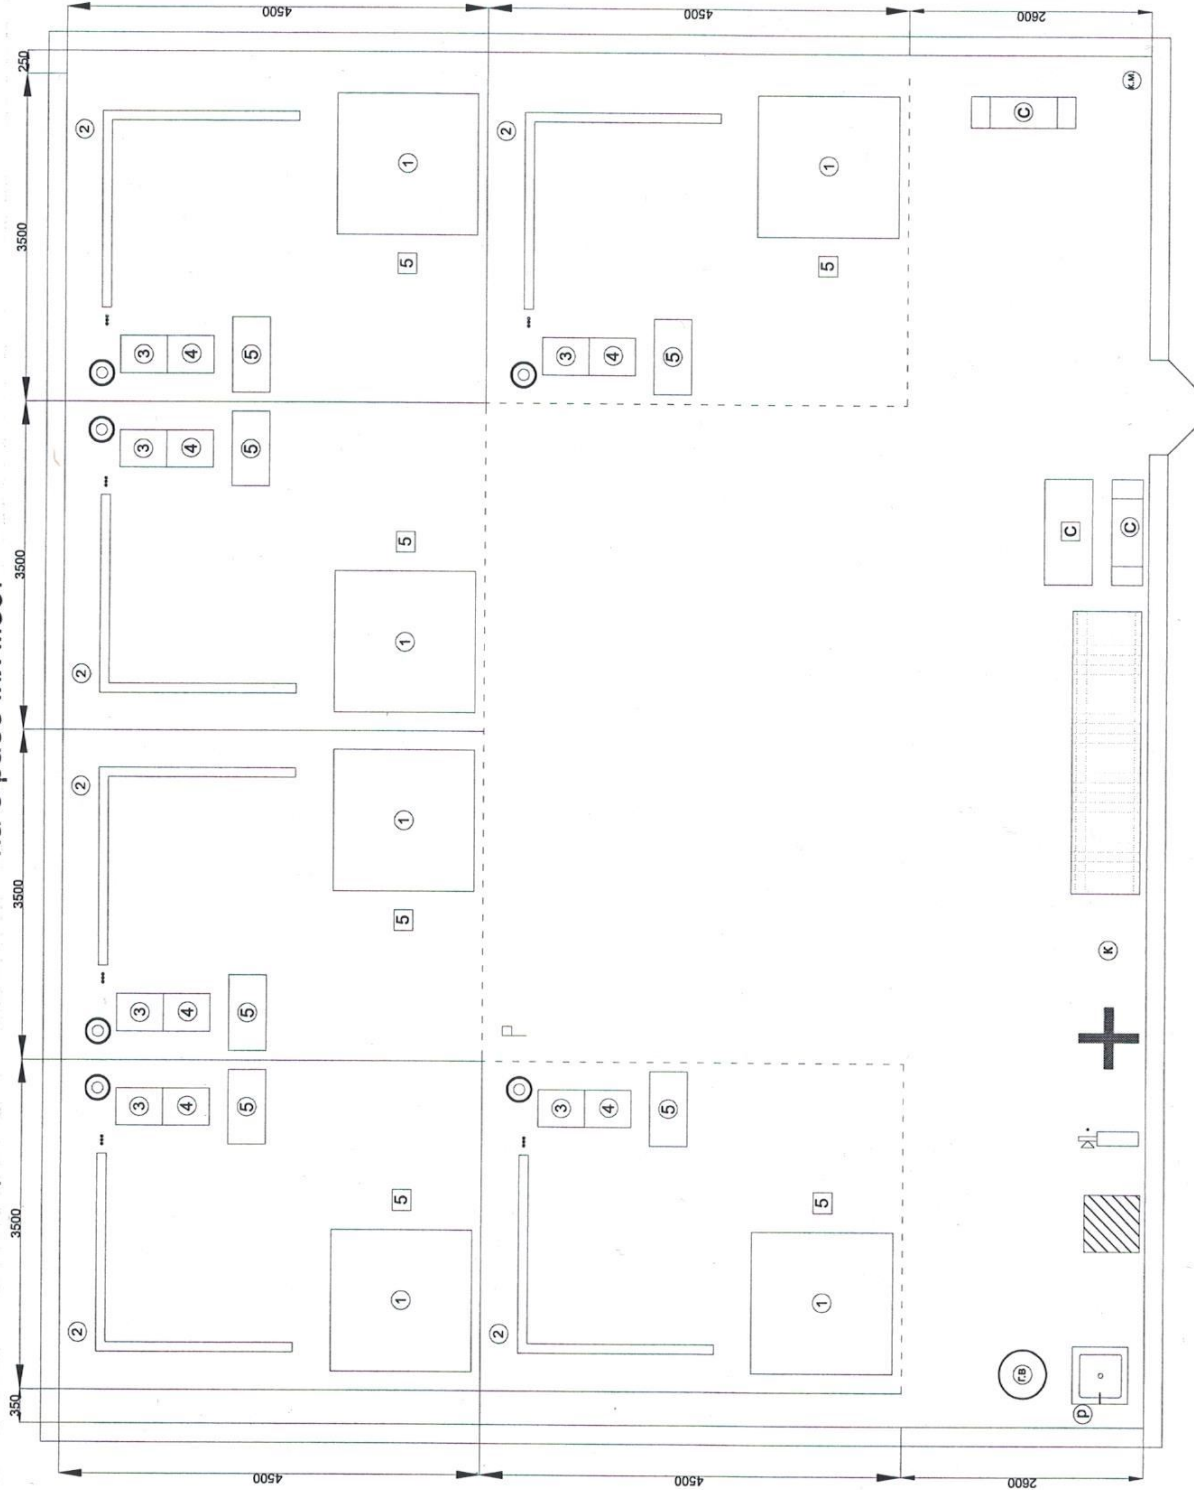

План застройки компетенции "Облицовка плиткой" на 6 рабочих мест

легенда

- ① рабочий стол 1500*1500 мм.
- ② стелд рабочий
- ③ шлифовальный станок
- ④ лобзик электрический
- ⑤ станок электрический для резки плитки
- ⑤ табурет
- ⑤ ёмкость для грязной воды
- ⑤ кулер с водой
- Ⓚ огнетушитель
- Ⓚ электроподключение
- Ⓚ водопылесос
- Ⓚ раковина
- Ⓚ зона медийного сопровождения
- Ⓚ сигнальная лента
- Ⓚ скамья
- Ⓚ стол
- Ⓚ информационный стелд
- Ⓚ корзина для мусора
- Ⓚ контейнер для мусора
- Ⓚ аптечка

СОГЛАСОВАНО
главный эксперт

Храмова М.А. *М.А. Храмова*

комната экспертов
3300

6360

стелаж

стол

компьютерный стол

рабочий стол

компьютер

стул

МФУ

диван

тумба

шкаф

КОМНАТА ГЛАВНОГО ЭКСПЕРТА

наружная стена
внутренняя стена

Стул

Компьютер с выходом
в интернет

Стол

Рабочий стол

Диван

МФУ

Журнальный столик

Стеллаж