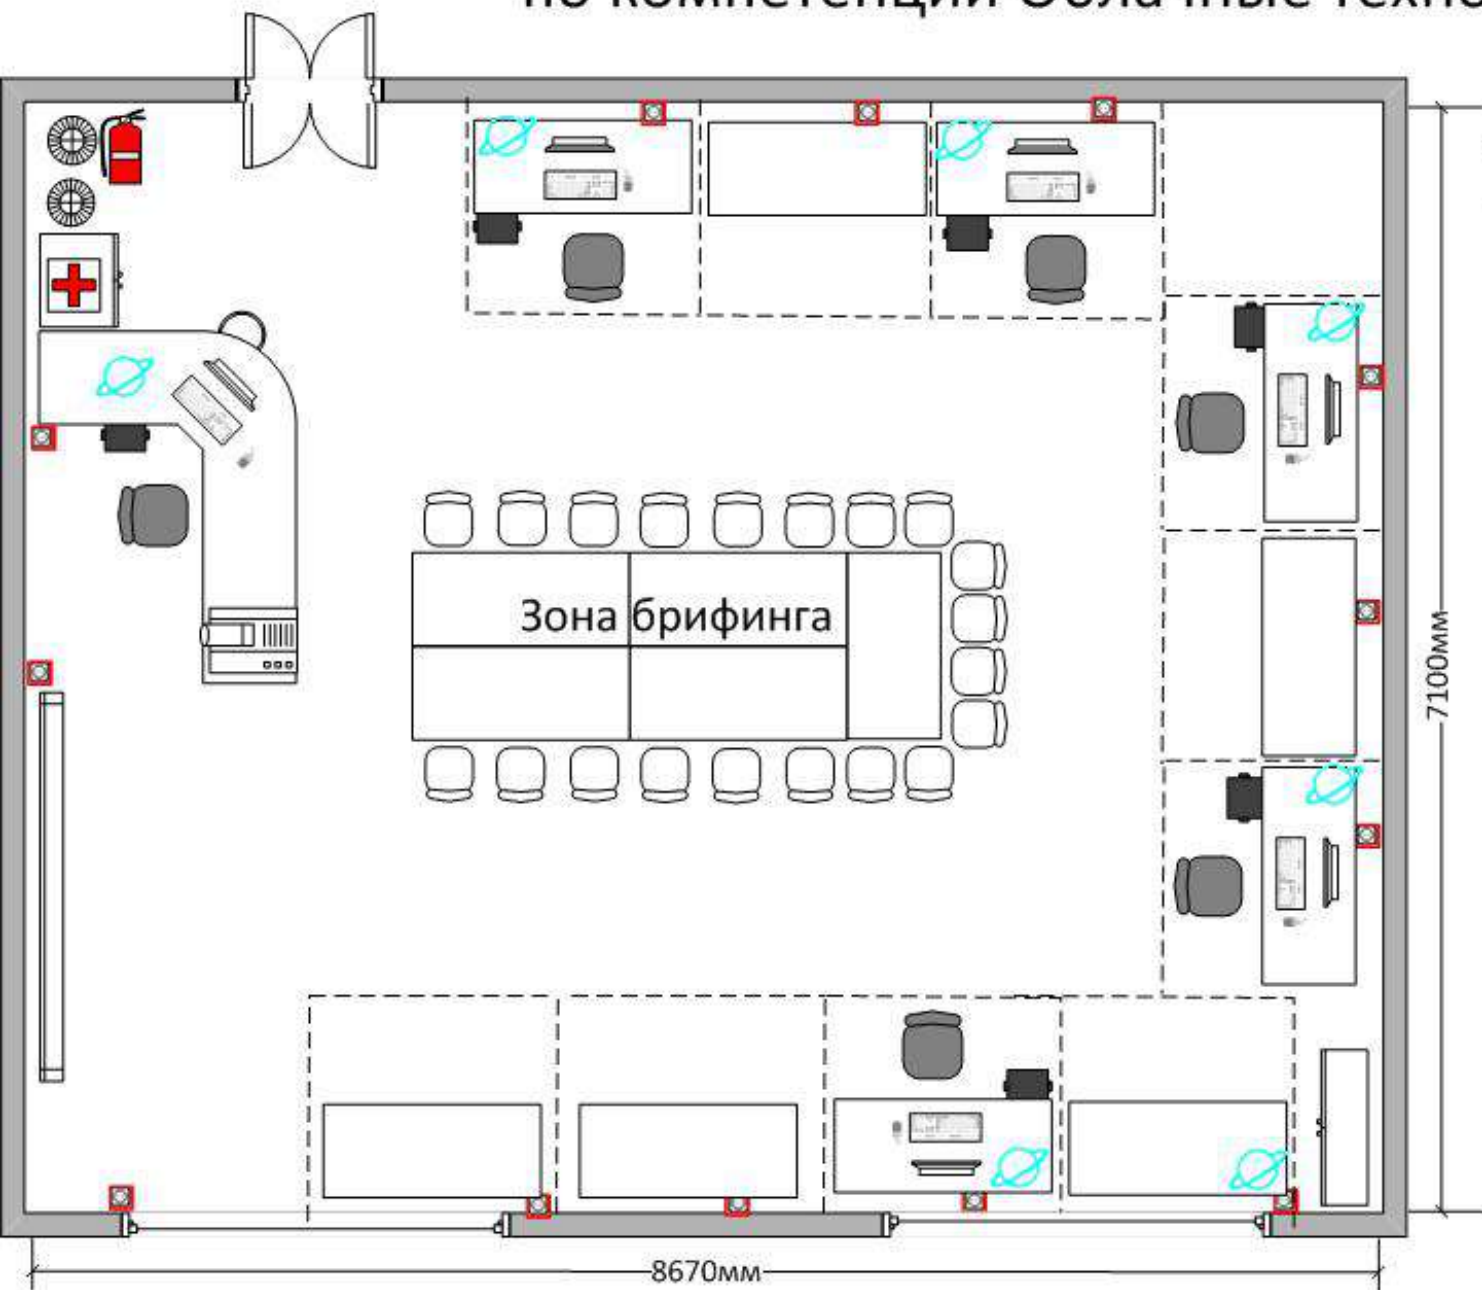

## Легенда

Офисный стол

ПК в сборе

Стол 1400x600

Интернет

Шкаф

Вешалка

Огнетушитель

Аптечка

Розетка 220В

Стул

Корзина для мусора

План застройки

## Легенда

ПК в сборе

Интернет

Стол 1400x600

Офисный стол

Кресло

Стул

Вешалка