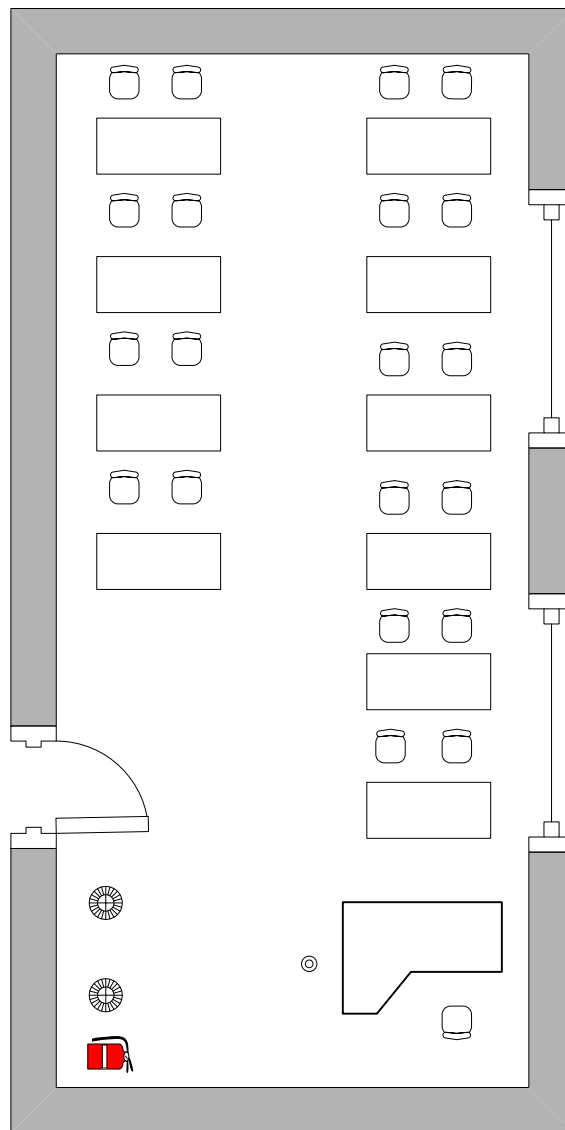

Общая площадь
комнаты участников: 34,69 м²