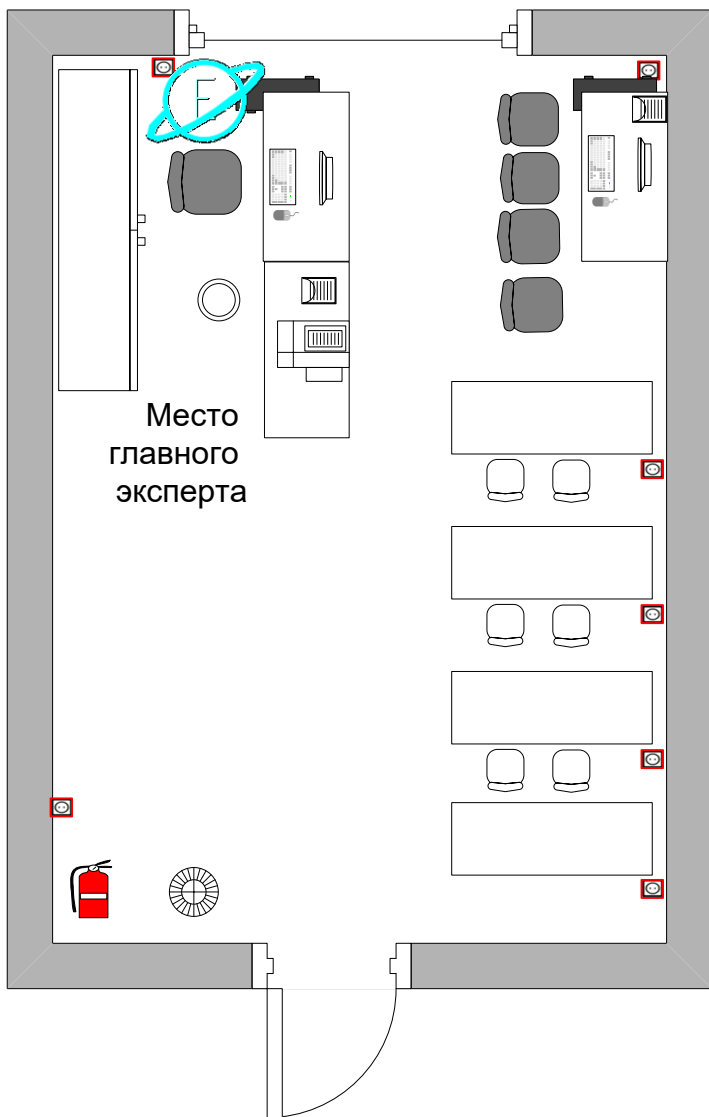

План застройки площадки

по компетенции «Документационное обеспечение управления и архивоведение»

Общая площадь
комнаты экспертов: 34,7 м²