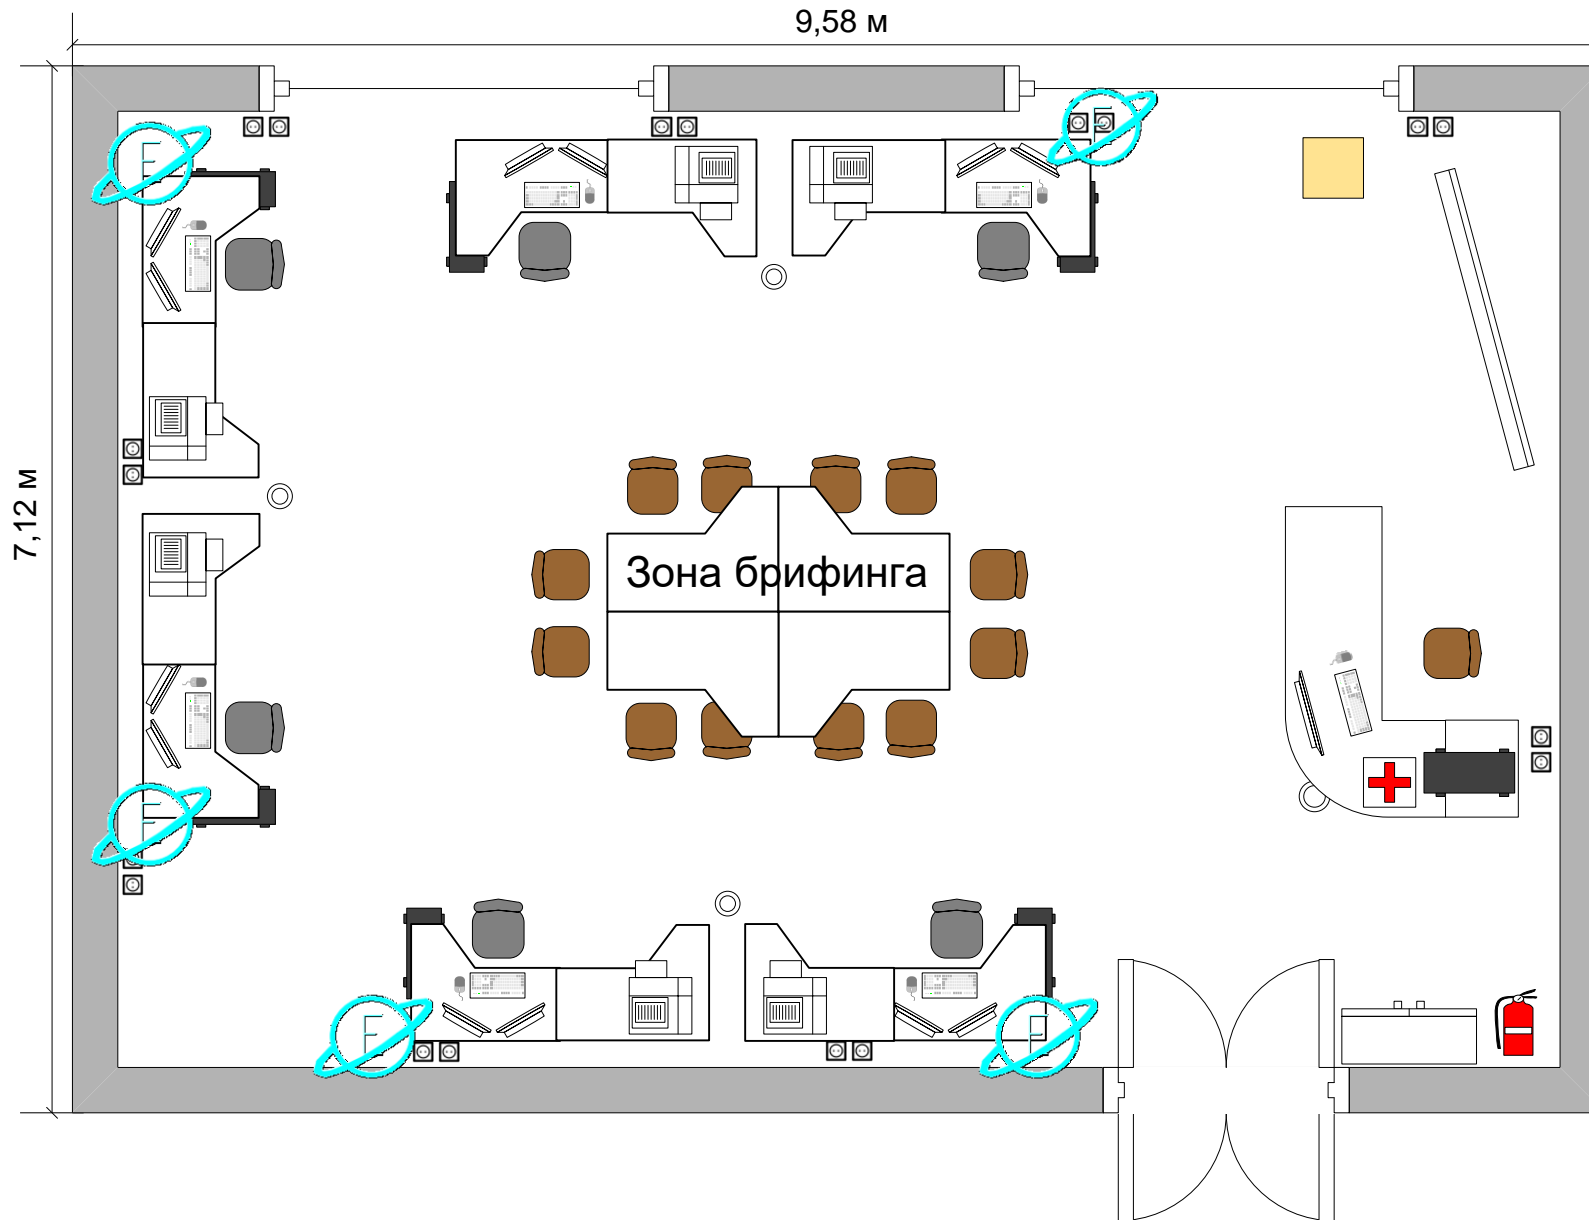

## по компетенции «Документационное обеспечение управления и архивоведение»

План застройки  
рабочей площадки участников (S=68,2 м<sup>2</sup>)

### Легенда

-  Персональный компьютер в сборе
-  Многофункциональное устройство
-  Интерактивный комплекс
-  Интернет-кафе
-  Офисный стол
-  Компьютерный стул
-  Стул
-  Трибуна
-  Шкаф
-  Розетка 220 В
-  Корзина для мусора
-  Огнетушитель
-  Аптечка