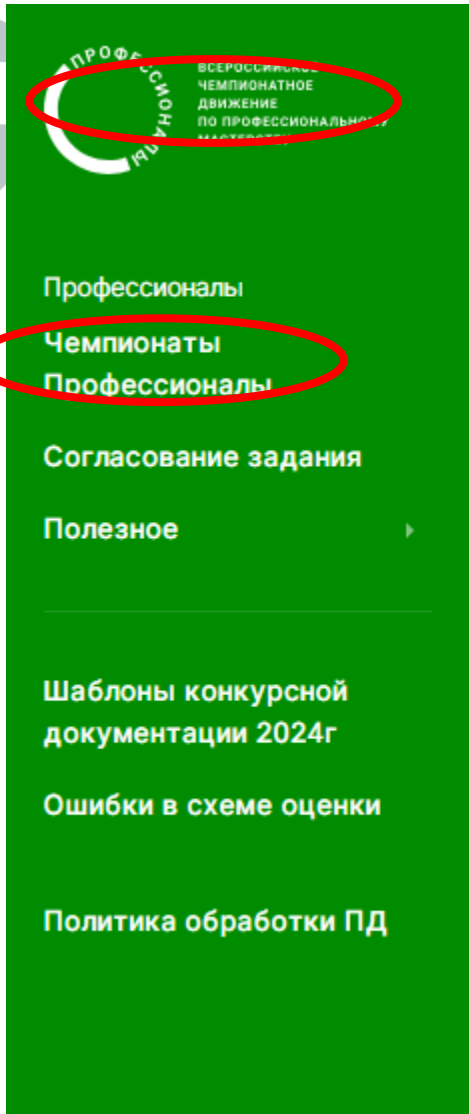

4. После заполнения профиля переходим на основную страницу. Здесь Главный эксперт видит информацию о назначении его на чемпионаты и согласовании кандидатуры Менеджером компетенции

Мои чемпионаты

Поиск 2024

Отборочный этап

Остальные этапы

Региональный этап чемпионата по профессиональному мастерству "Профессионалы" Республики Мордовия в 2024 году. Вы были подтверждены менеджером компетенции

Кондитерское дело 26.02.2024 - 01.03.2024

Вам необходимо отправить пакет конкурсной документации на согласование менеджеру компетенции.

Примеры Вы можете найти на [сайте движения](#)