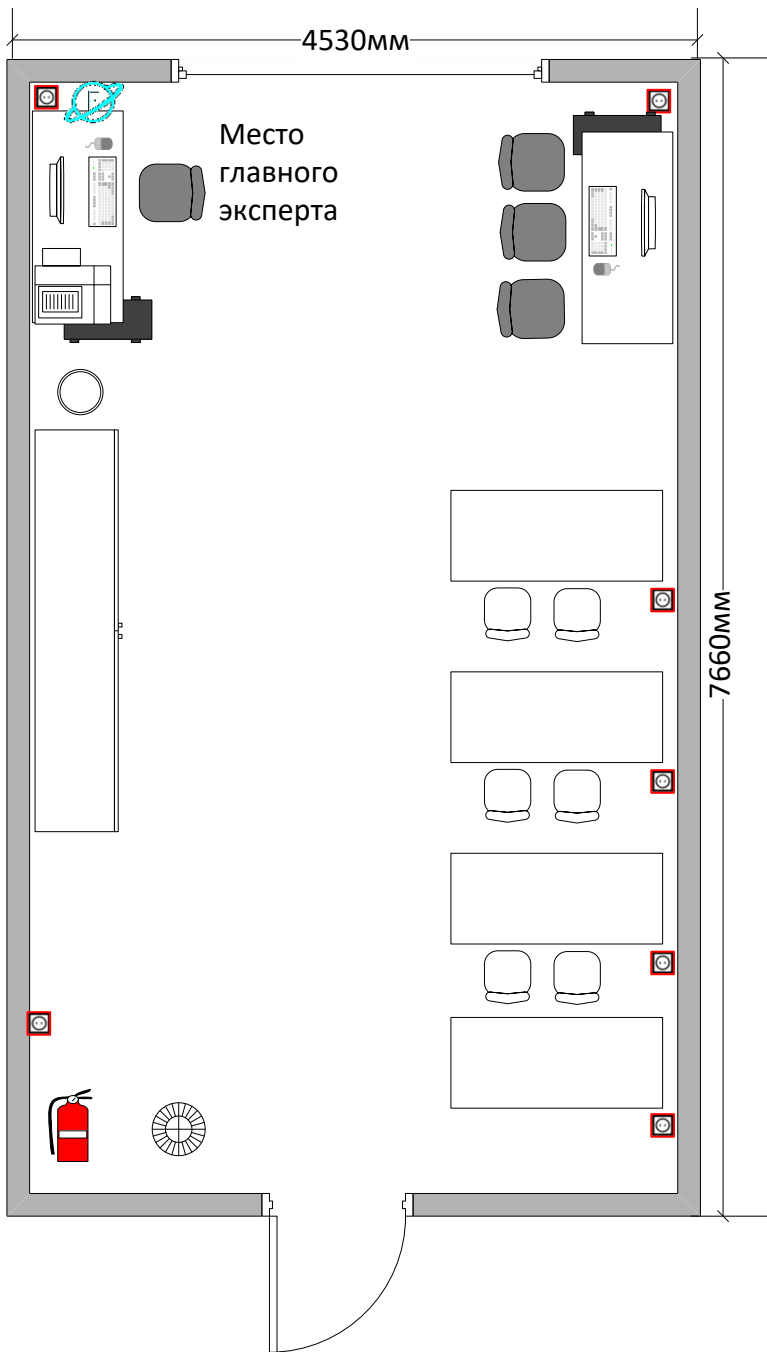

Конкурсная площадка по компетенции Сметное дело

Легенда

-  ПК в сборе
-  Проектор (потолочный)
-  Проекционный экран
-  Розетка 6x220В
-  Огнетушитель
-  Корзина для мусора
-  Кресло
-  Стул

Комната экспертов

Комната участников

Легенда

-  ПК в сборе
-  МФУ
-  Стол 1400x700
-  Кресло
-  Стул
-  Вешалка
-  Розетка 6x220В
-  Корзина для мусора
-  Огнетушитель