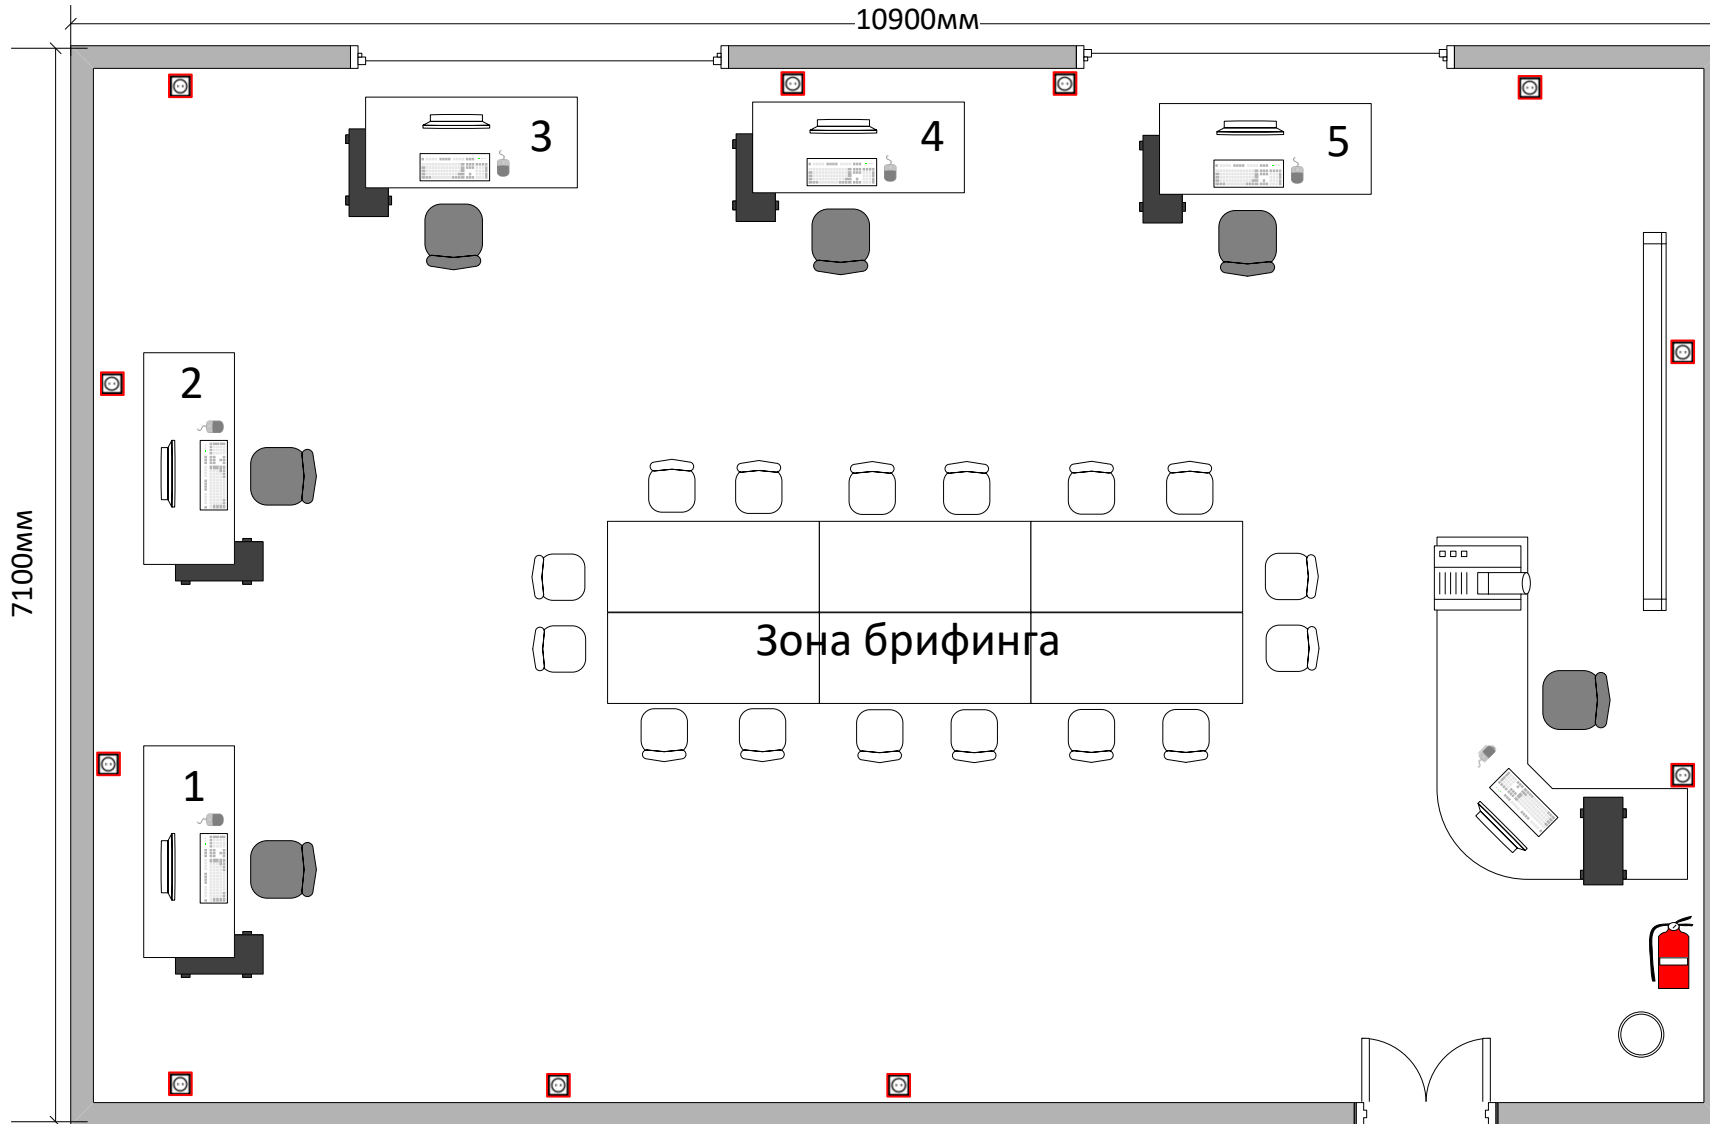

Конкурсная площадка по компетенции Сметное дело

Легенда

-  ПК в сборе
-  Проектор (потолочный)
-  Проекционный экран
-  Розетка 6x220В
-  Огнетушитель
-  Корзина для мусора
-  Кресло
-  Стул

Комната экспертов

Комната участников

Легенда

-  ПК в сборе
-  МФУ
-  Стол 1400x700
-  Кресло
-  Стул
-  Вешалка
-  Розетка 6x220В
-  Корзина для мусора
-  Огнетушитель