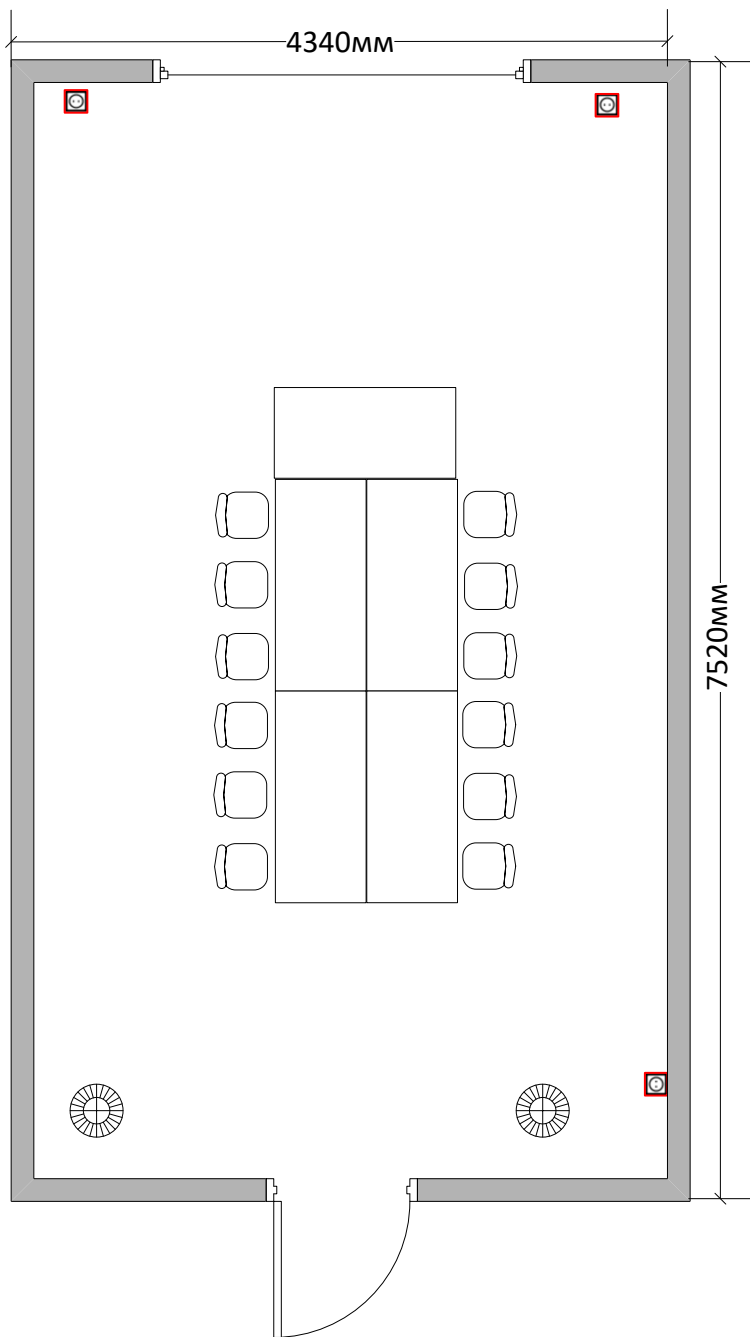

Конкурсная площадка по компетенции Сметное дело

Легенда

-  ПК в сборе
-  Проектор (потолочный)
-  Проекционный экран
-  Розетка 6x220В
-  Огнетушитель
-  Корзина для мусора
-  Кресло
-  Стул

Комната экспертов

Комната участников

Легенда

-  ПК в сборе
-  МФУ
-  Стол 1400x700
-  Кресло
-  Стул
-  Вешалка
-  Розетка 6x220В
-  Корзина для мусора
-  Огнетушитель