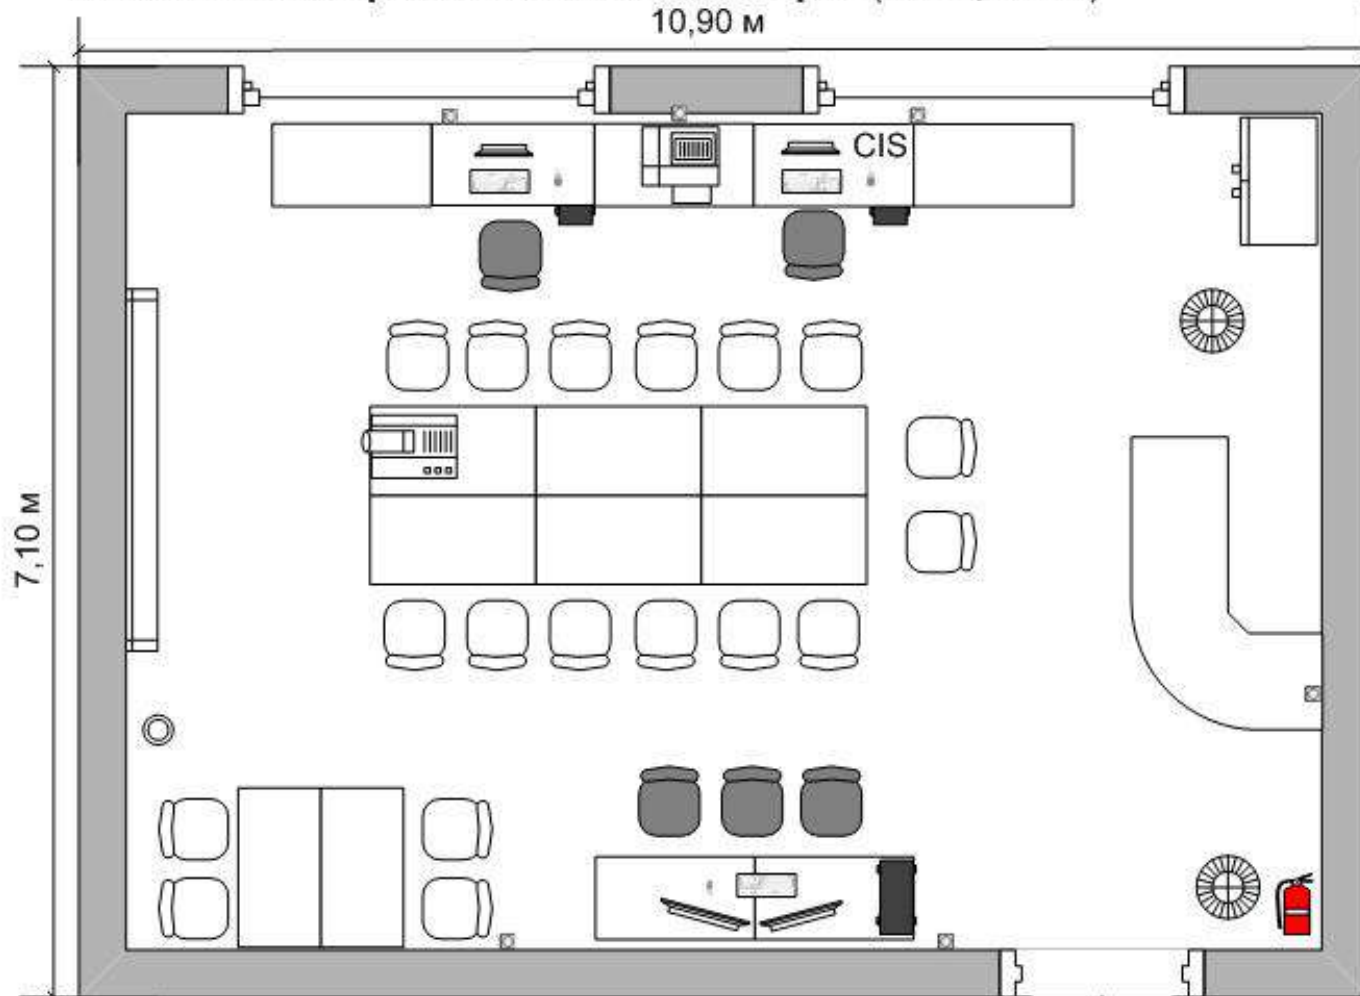

Конкурсная площадка по компетенции №09 «Программные решения для бизнеса»

План застройки
рабочей площадки участников (S=68,2 м²)

9,58 м

Легенда

-  Персональный компьютер в сборе
-  Планшет
-  Интерактивный комплекс
-  Интернет-кафе
-  Офисный стол
-  Компьютерный стул
-  Стул
-  Трибуна
-  Шкаф
-  Розетка 220 В
-  Корзина для мусора
-  Огнетушитель
-  Аптечка

7,12 м

Комната экспертов по компетенции №09 «Программные решения для бизнеса»

План застройки
серверной (S=11,65 м²)

План застройки
комнаты экспертов и главного эксперта (S=77,39 м²)

Легенда

Комната участников по компетенции №09 «Программные решения для бизнеса»

План застройки комнаты участников (S=63,75 м²)

Легенда