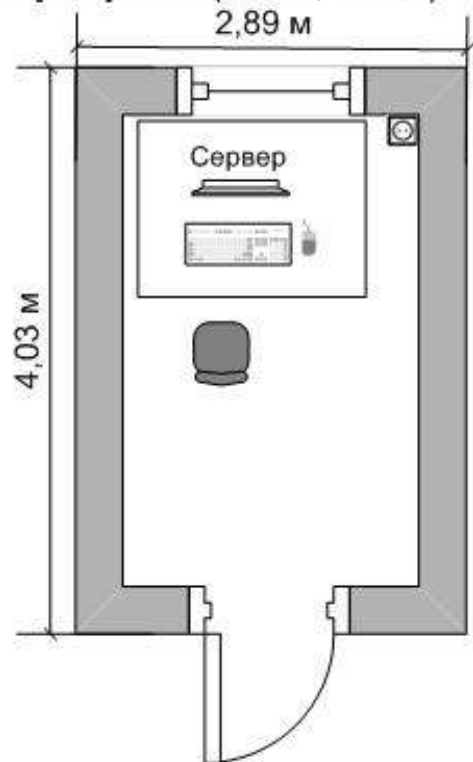

Конкурсная площадка по компетенции №09 «Программные решения для бизнеса»

План застройки
рабочей площадки участников (S=68,2 м²)

9,58 м

Легенда

-  Персональный компьютер в сборе
-  Планшет
-  Интерактивный комплекс
-  Интернет-кафе
-  Офисный стол
-  Компьютерный стул
-  Стул
-  Трибуна
-  Шкаф
-  Розетка 220 В
-  Корзина для мусора
-  Огнетушитель
-  Аптечка

7,12 м

Комната экспертов по компетенции №09 «Программные решения для бизнеса»

План застройки
серверной (S=11,65 м²)

План застройки
комнаты экспертов и главного эксперта (S=77,39 м²)

Легенда

Комната участников по компетенции №09 «Программные решения для бизнеса»

План застройки комнаты участников (S=63,75 м²)

Легенда