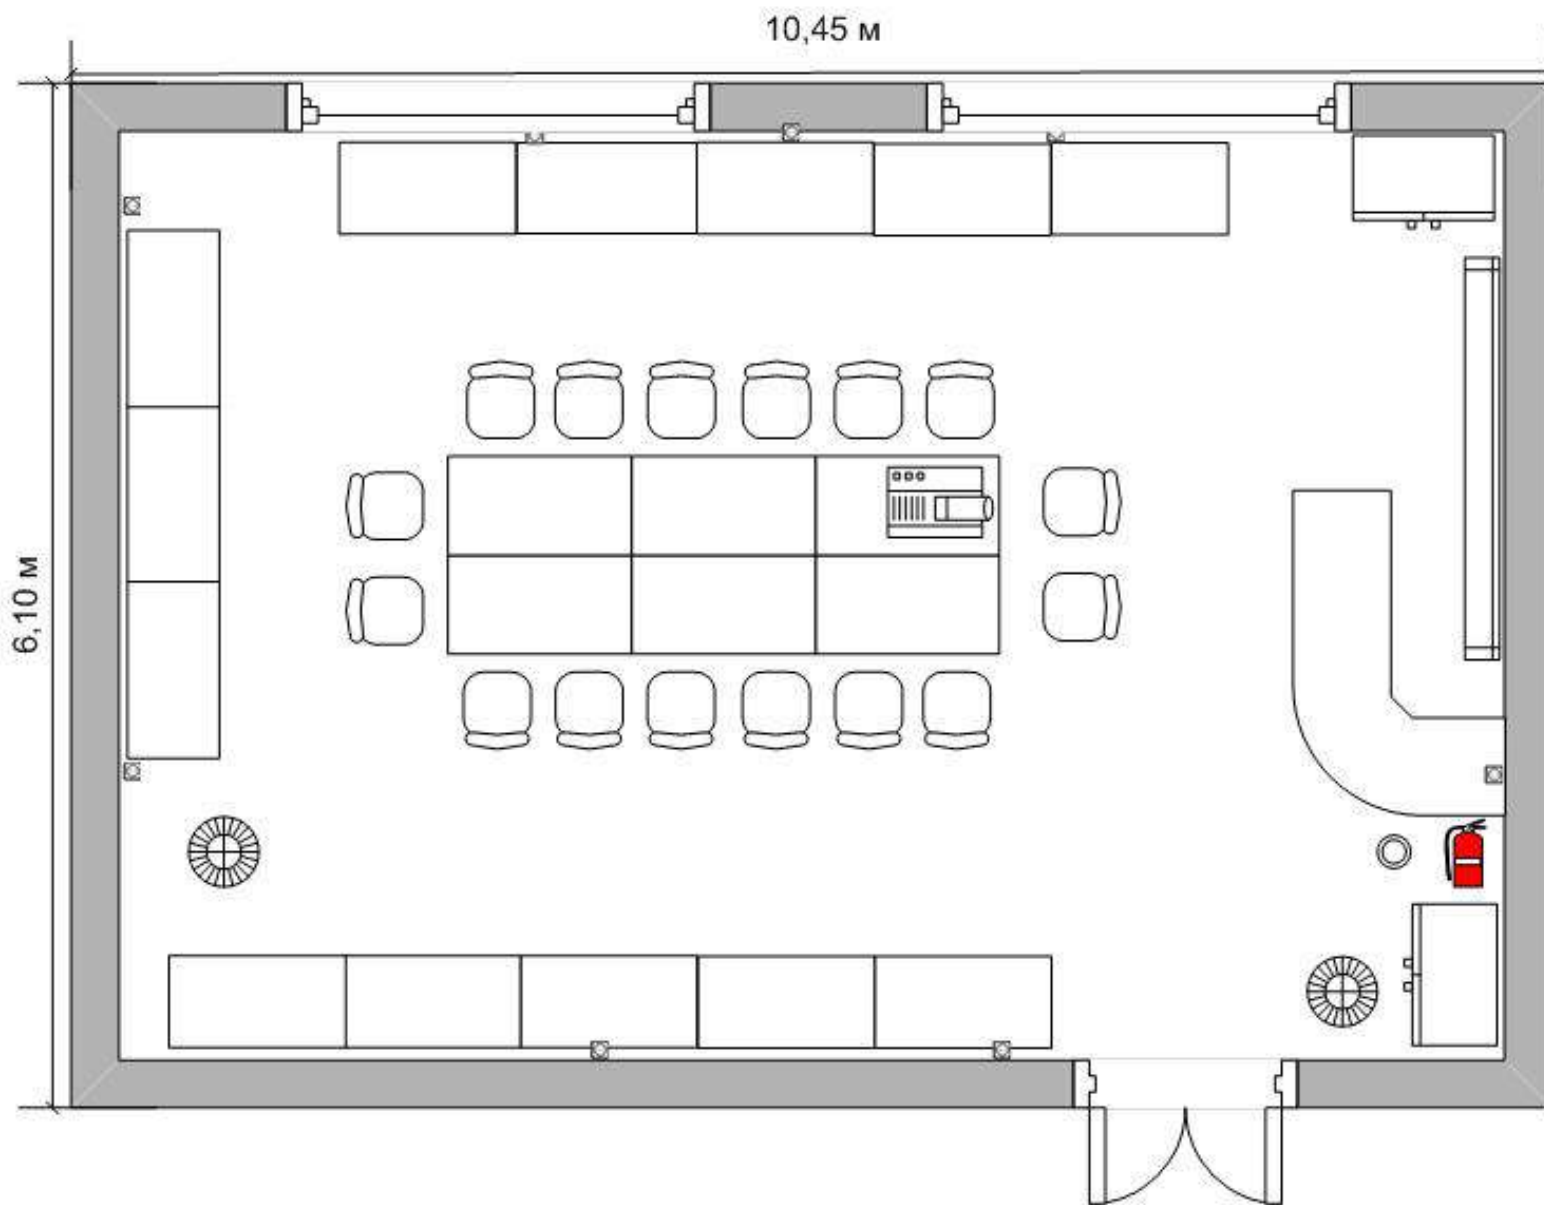

Конкурсная площадка по компетенции №09 «Программные решения для бизнеса»

План застройки
рабочей площадки участников (S=68,2 м²)

9,58 м

Легенда

-  Персональный компьютер в сборе
-  Планшет
-  Интерактивный комплекс
-  Интернет-кафе
-  Офисный стол
-  Компьютерный стул
-  Стул
-  Трибуна
-  Шкаф
-  Розетка 220 В
-  Корзина для мусора
-  Огнетушитель
-  Аптечка

7,12 м

Комната экспертов по компетенции №09 «Программные решения для бизнеса»

План застройки
серверной (S=11,65 м²)

План застройки
комнаты экспертов и главного эксперта (S=77,39 м²)

Легенда

Комната участников по компетенции №09 «Программные решения для бизнеса»

План застройки комнаты участников (S=63,75 м²)

Легенда