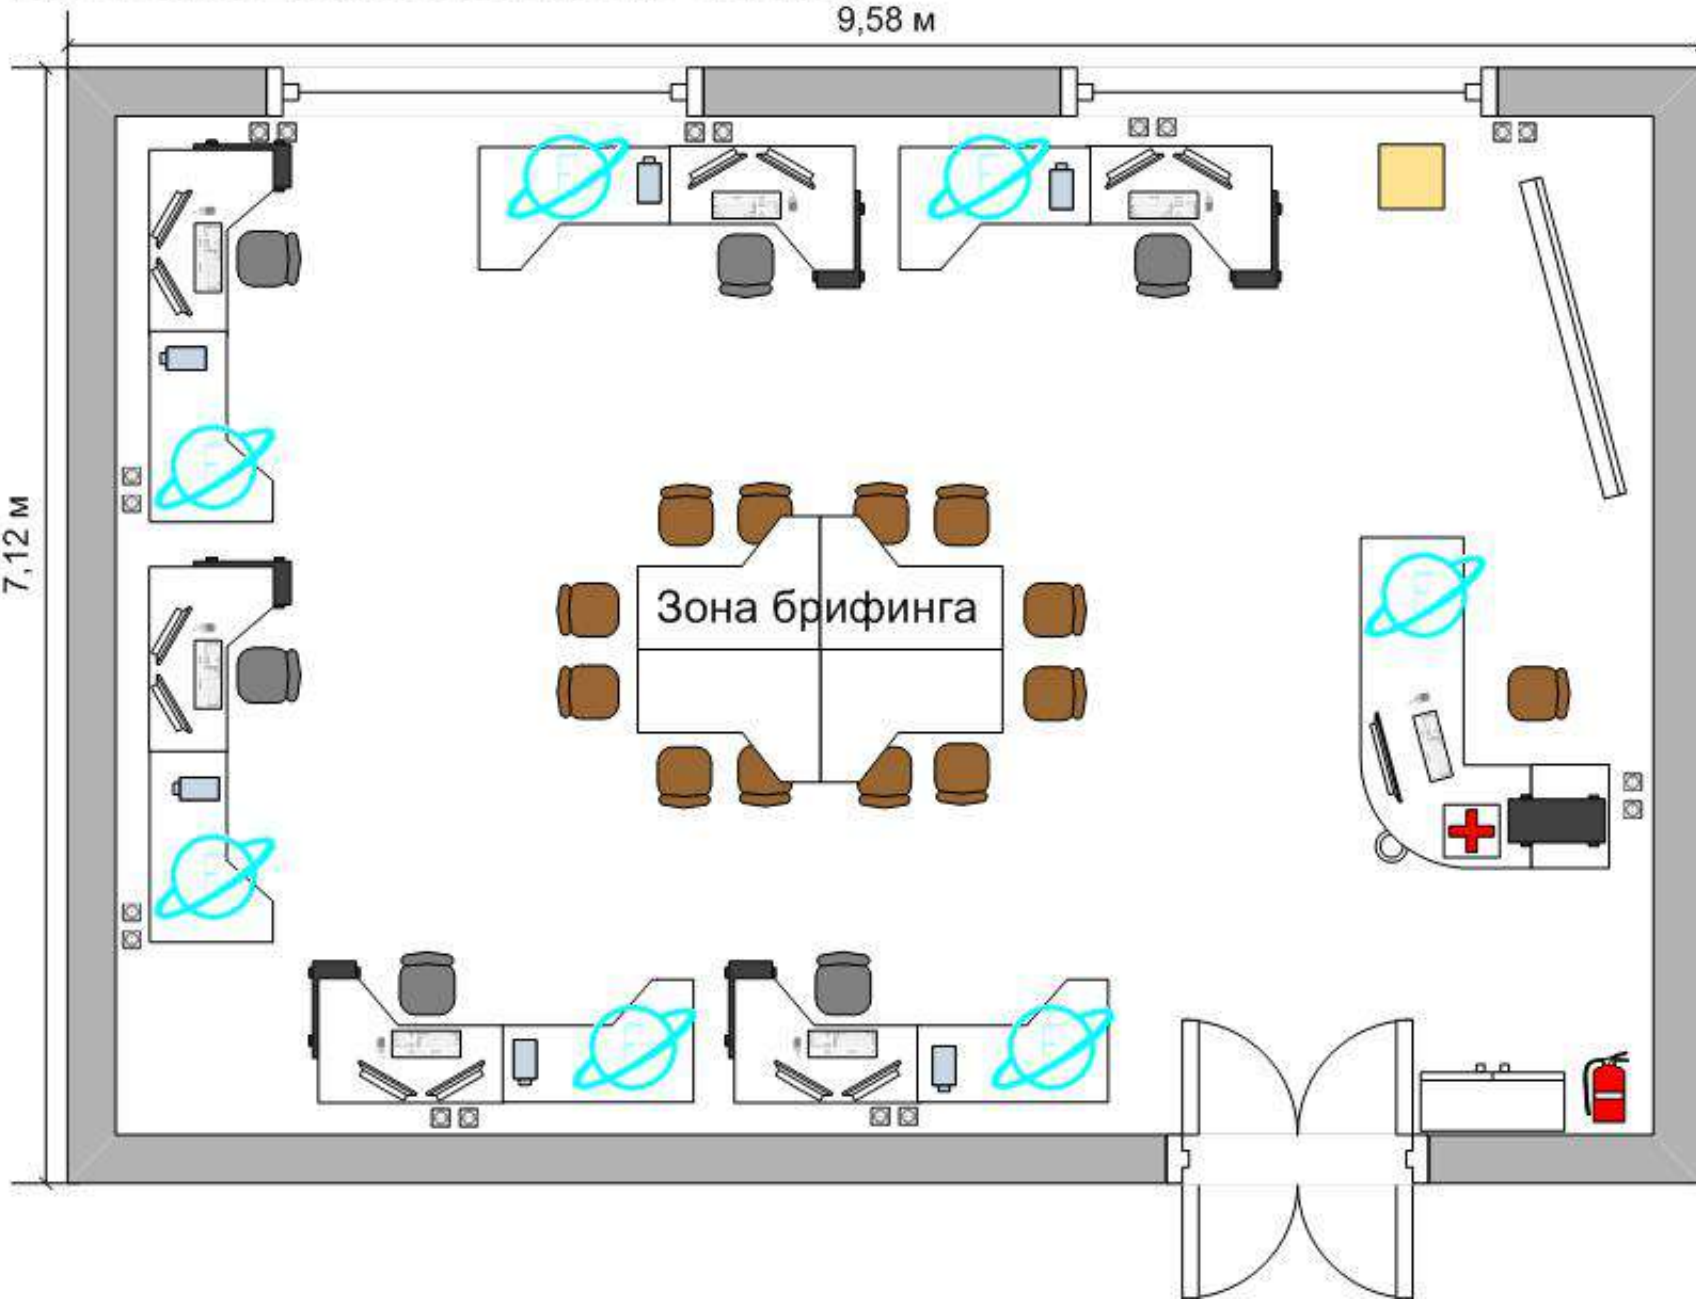

Конкурсная площадка по компетенции №09 «Программные решения для бизнеса»

План застройки
рабочей площадки участников (S=68,2 м²)

9,58 м

Легенда

-  Персональный компьютер в сборе
-  Планшет
-  Интерактивный комплекс
-  Интернет-кафе
-  Офисный стол
-  Компьютерный стул
-  Стул
-  Трибуна
-  Шкаф
-  Розетка 220 В
-  Корзина для мусора
-  Огнетушитель
-  Аптечка

7,12 м

Комната экспертов по компетенции №09 «Программные решения для бизнеса»

План застройки
серверной (S=11,65 м²)

План застройки
комнаты экспертов и главного эксперта (S=77,39 м²)

Легенда

Комната участников по компетенции №09 «Программные решения для бизнеса»

План застройки комнаты участников (S=63,75 м²)

Легенда