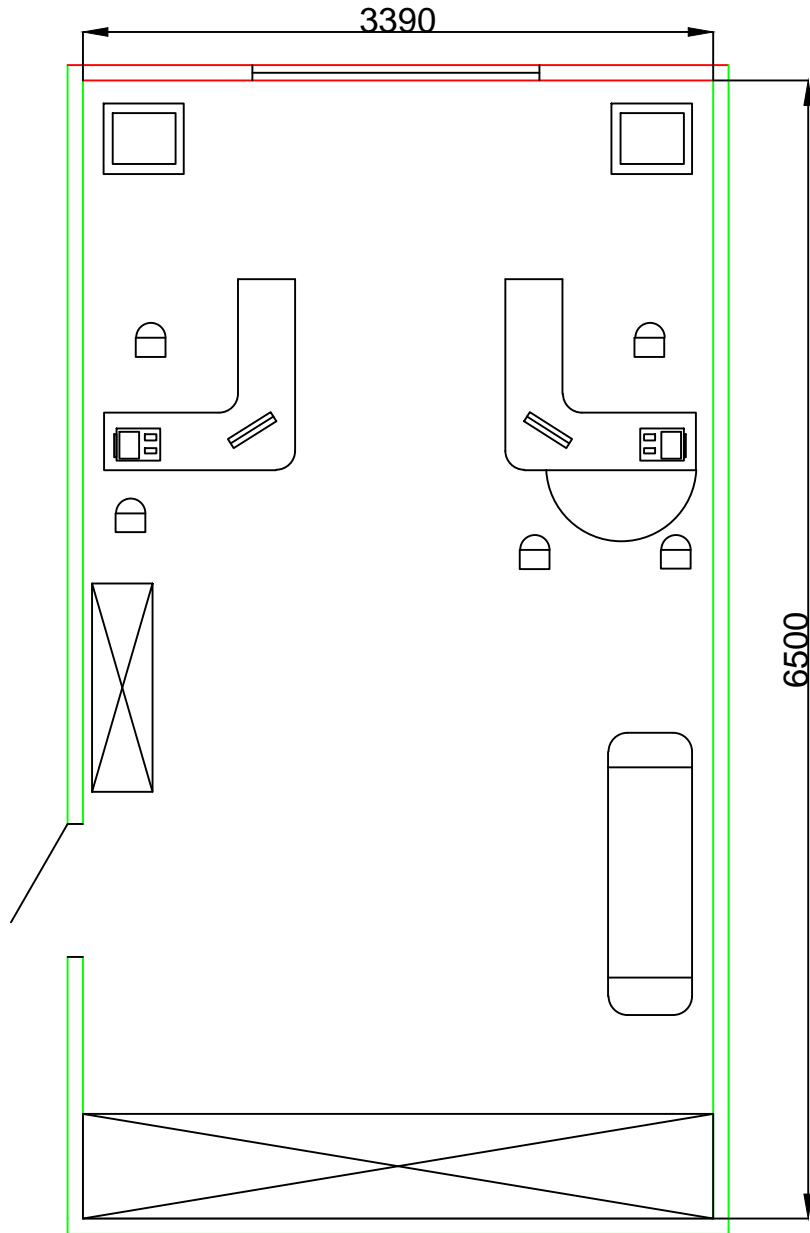

КОМНАТА ГЛАВНОГО ЭКСПЕРТА

"

"

"

" "

"

"