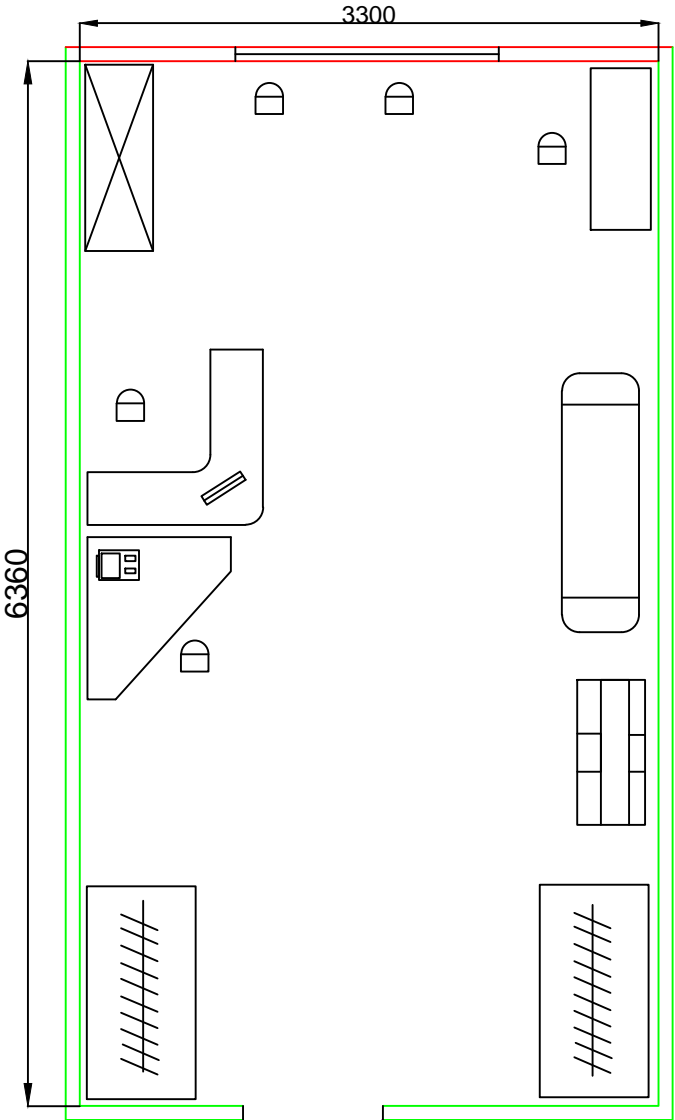

ПЛАН ЗАСТРОЙКИ КОНКУРСНОЙ ПЛОЩАДКИ ПО КОМПЕТЕНЦИИ ОБЛИЦОВКА ПЛИТКОЙ

СОГЛАСОВАНО:
 Главный эксперт

М.А. Храмова

КОМНАТА ЭКСПЕРТОВ

"
"
"
"

КОМНАТА УЧАСТНИКОВ

"

"