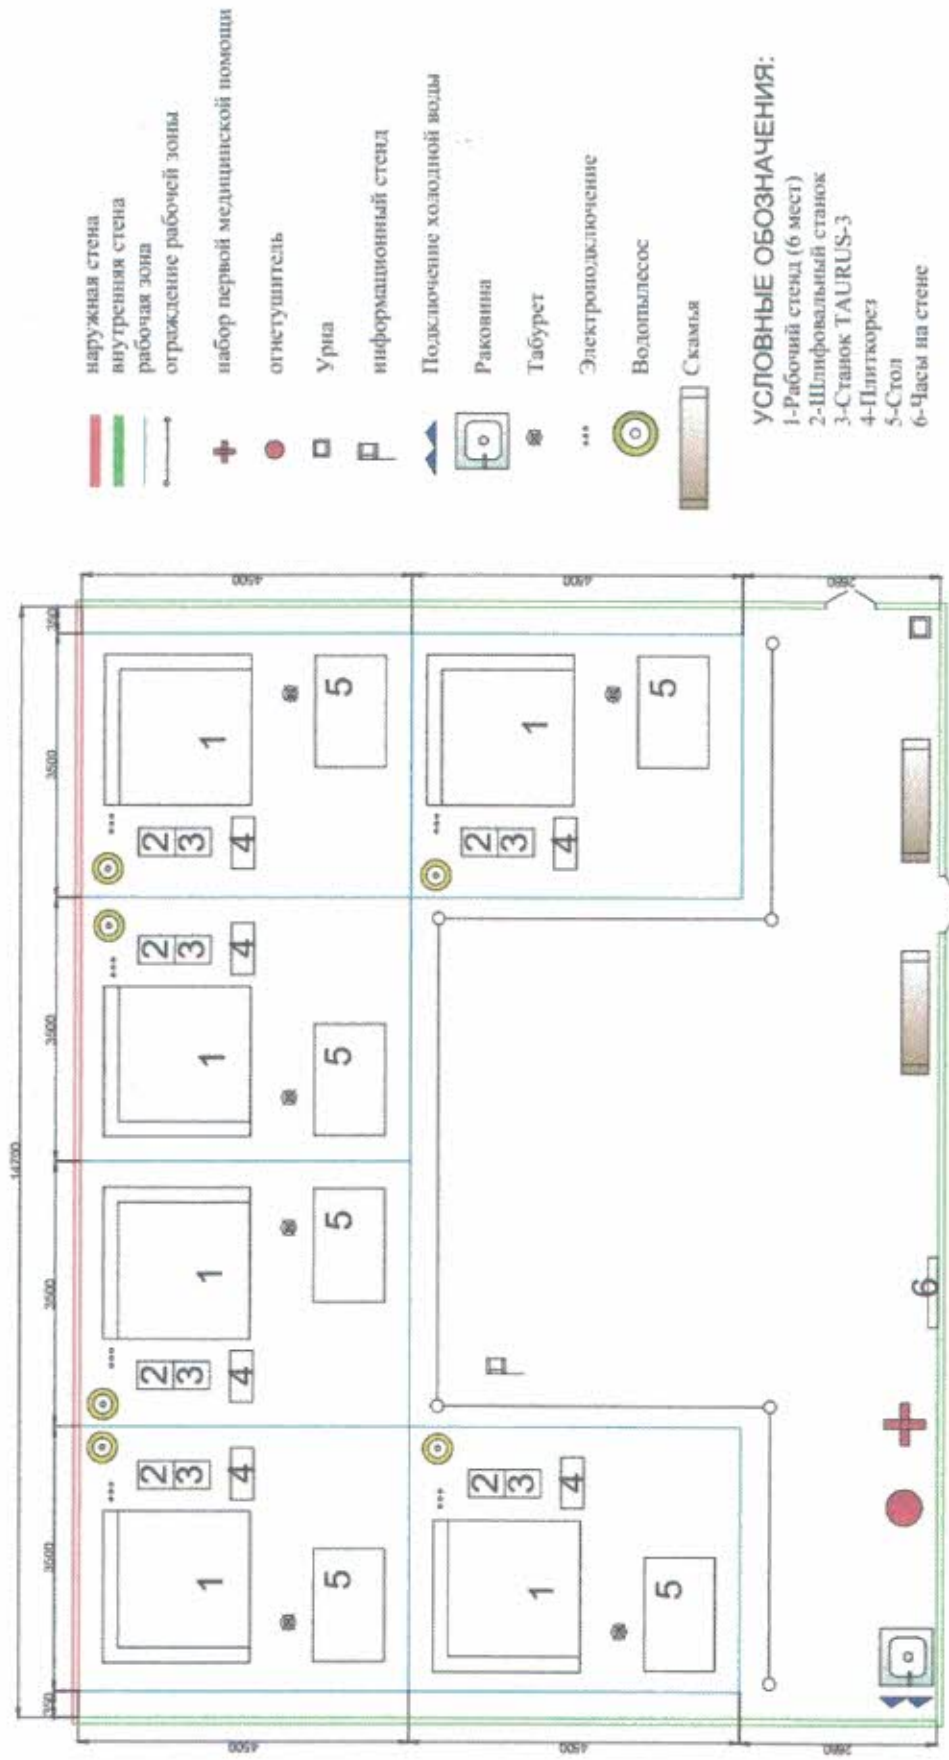

ПЛАН ЗАСТРОЙКИ КОНКУРСНОЙ ПЛОЩАДКИ ПО КОМПЕТЕНЦИИ ОБЛИЦОВКА ПЛИТКОЙ

СОГЛАСОВАНО:
 Главный эксперт

М.А. Храмова

КОМНАТА ЭКСПЕРТОВ

"
"
"
"

КОМНАТА УЧАСТНИКОВ

"

"

"

"

КОМНАТА ГЛАВНОГО ЭКСПЕРТА

"

"

"

" "

"