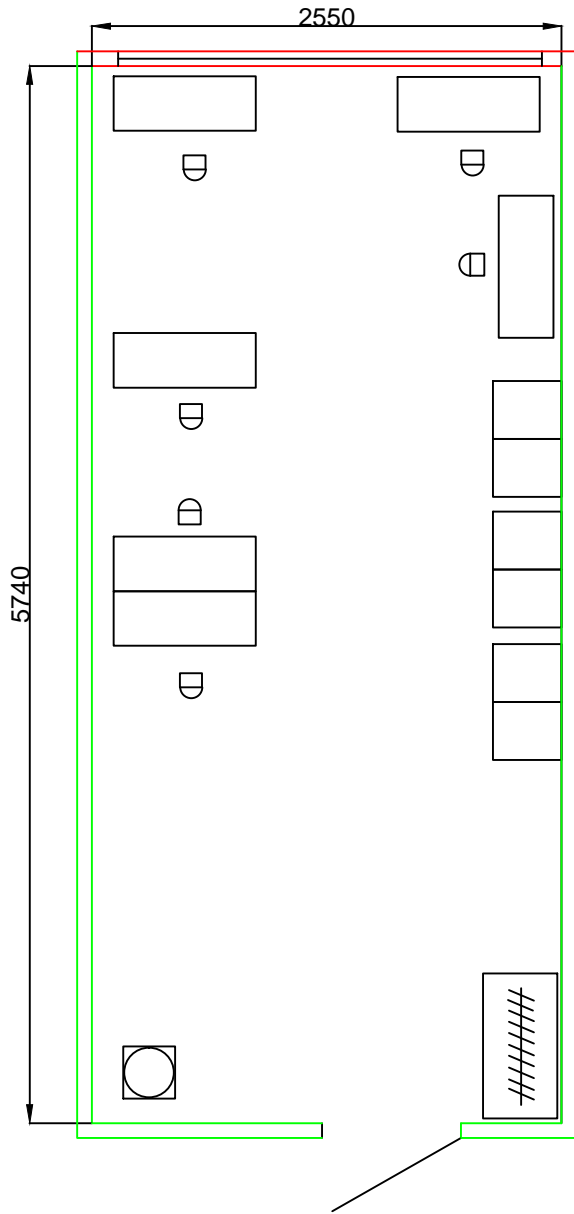

ПЛАН ЗАСТРОЙКИ КОНКУРСНОЙ ПЛОЩАДКИ ПО КОМПЕТЕНЦИИ ОБЛИЦОВКА ПЛИТКОЙ

СОГЛАСОВАНО:
 Главный эксперт

М.А. Храмова

КОМНАТА ЭКСПЕРТОВ

"
"
"
"

КОМНАТА УЧАСТНИКОВ

"

"