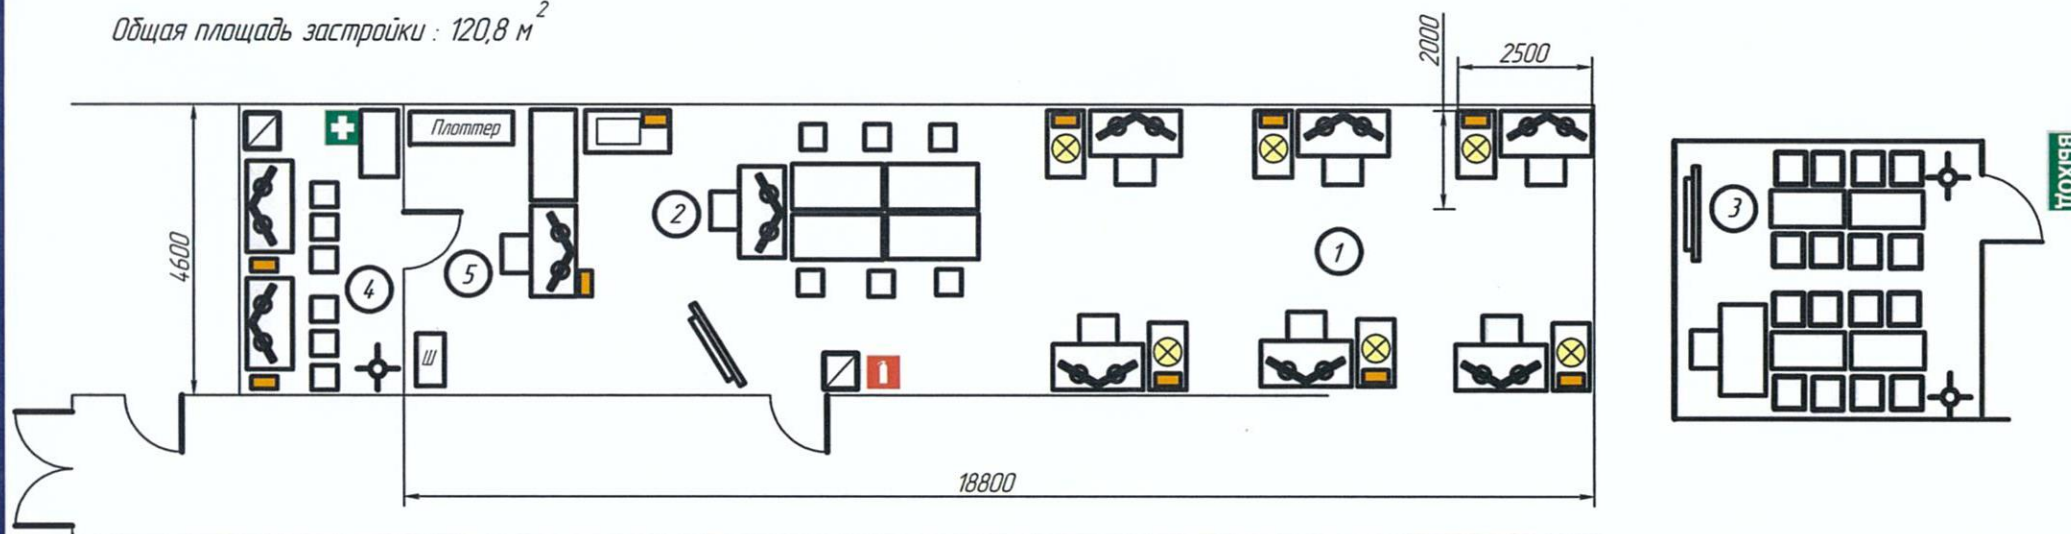

**ПЛАН ЗАСТРОЙКИ
КОМПЕТЕНЦИИ**
«Инженерный дизайн САД»

План застройки площадки по компетенции Инженерный дизайн САД Региональный чемпионат Республики Марий Эл 2022

Главный эксперт

Т.В. Захарова

Общая площадь застройки : 120,8 м²

Выход

Выход

- ① Зона участников
- ② Брифинг-зона
- ③ Комната участников
- ④ Комната экспертов
- ⑤ Зона Главного эксперта

Стол - рабочее место с ПК участника/эксперта

Стол с МФУ А3/А4

Кресло офисное/стул ученический

Сетевой фильтр 220 В (5 розеток)

Стол офисный/Стол

Интерактивная панель

Урна

Шкаф

Огнетушитель

Аптечка

Плоттер