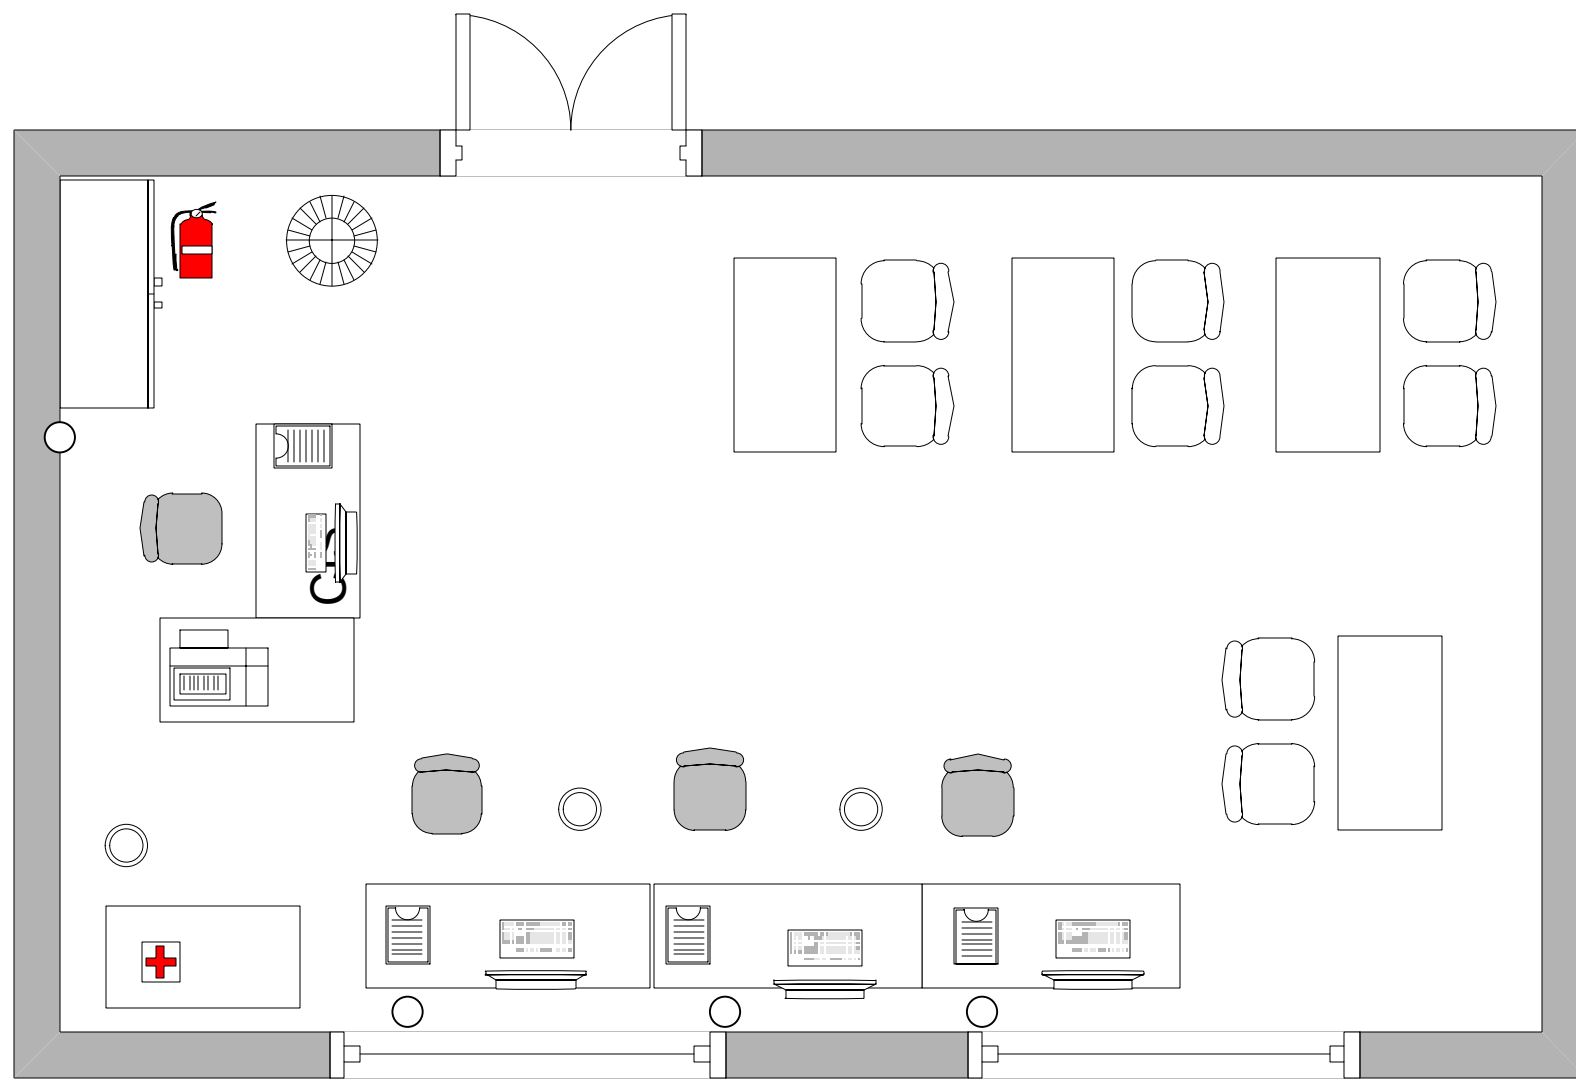

# План застройки площадки по компетенции №R41 «Бухгалтерский учет»

Общая площадь площадки: 74 м2

План застройки площадки: Комната экспертов

Общая площадь площадки: 34,69 м2

План застройки площадки: Комната участников

## Условные обозначения

Кресло

Стол компьютерный

Компьютер

Лоток для бумаги

Огнетушитель

Стул

Корзина для мусора