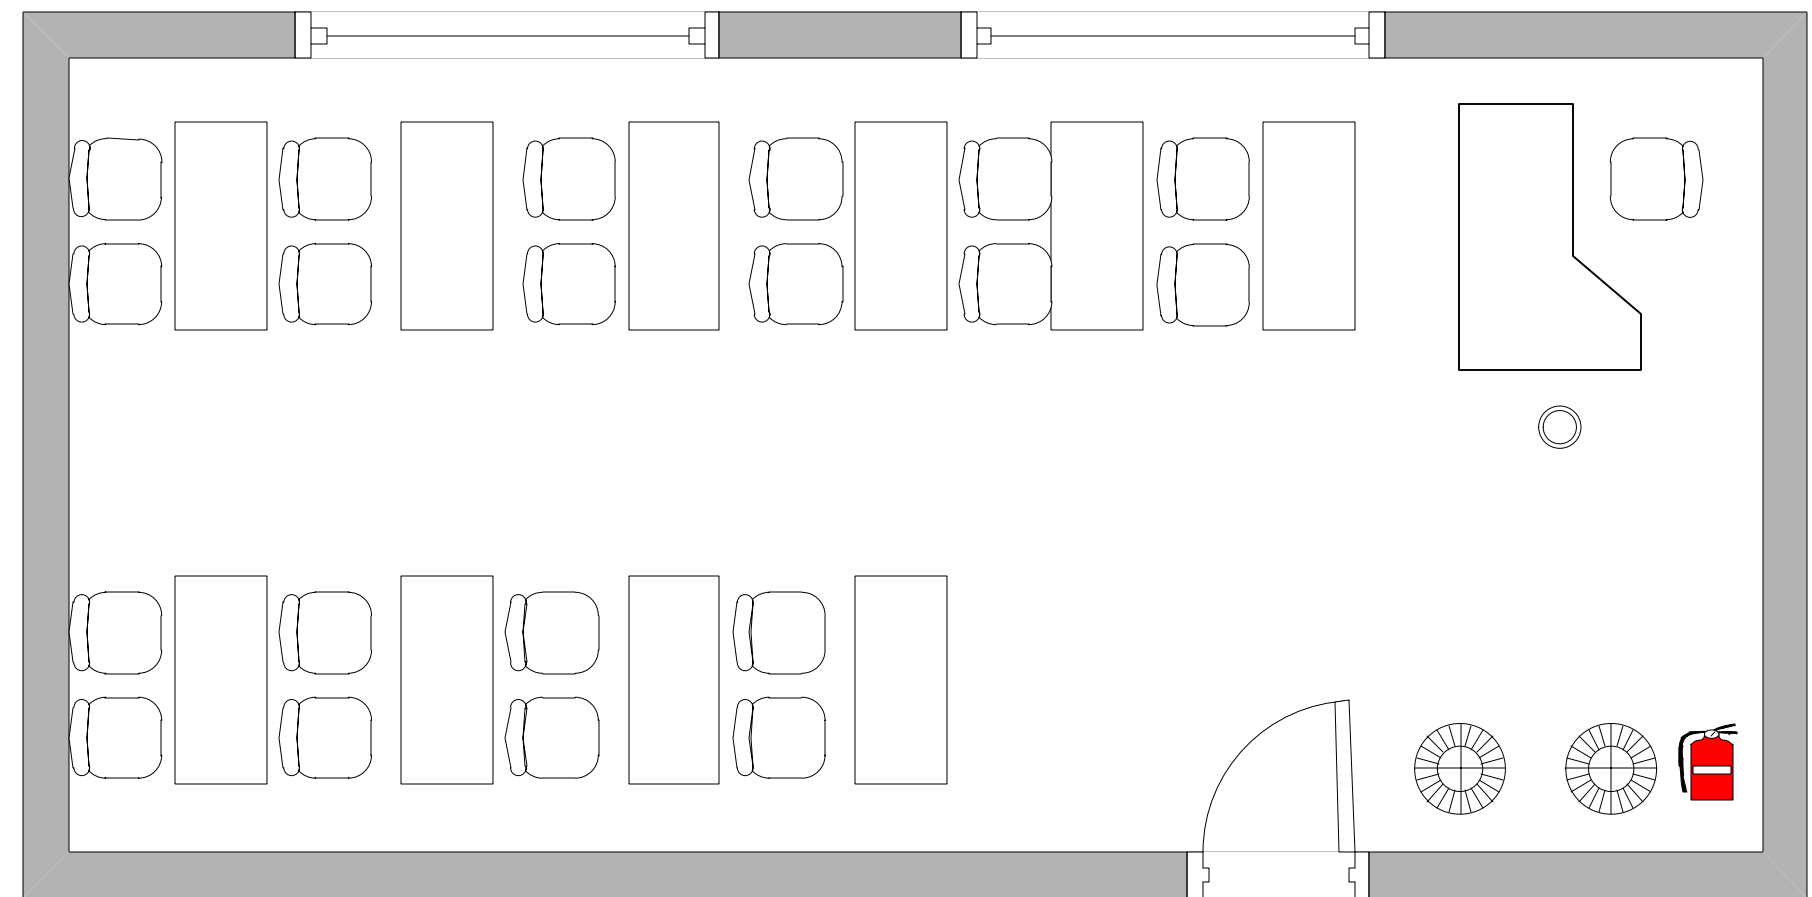

# План застройки площадки по компетенции №R41 «Бухгалтерский учет»

Общая площадь площадки: 74 м2

План застройки площадки: Комната экспертов

Общая площадь площадки: 34,69 м2

План застройки площадки: Комната участников

## Условные обозначения

Кресло

Стол компьютерный

Компьютер

Лоток для бумаги

Огнетушитель

Стул

Корзина для мусора