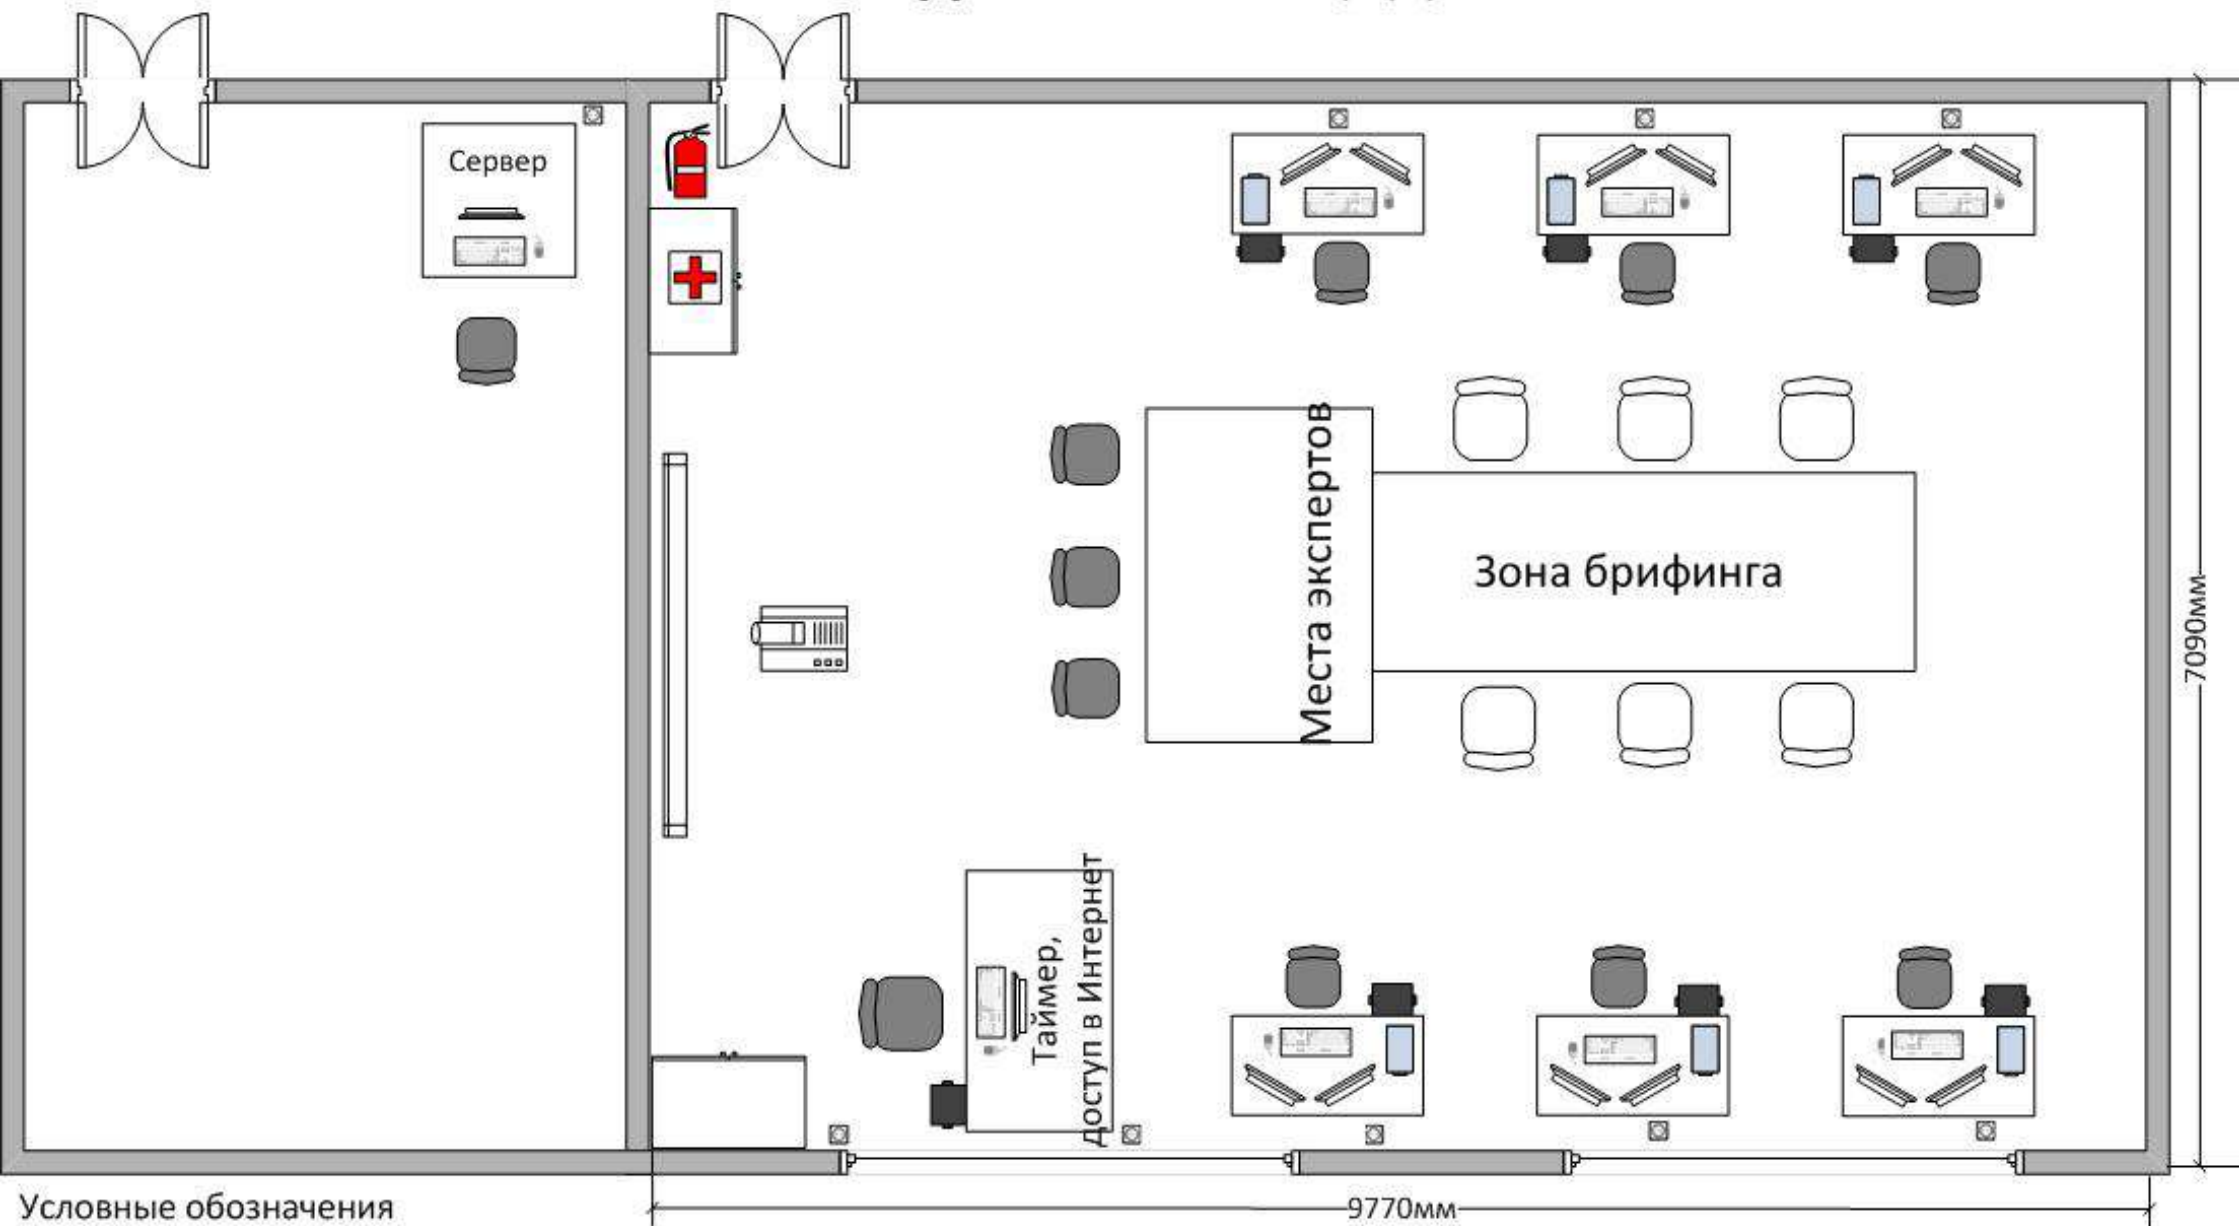

Конкурсная площадка

Условные обозначения

9770мм

7090мм

Монитор

Клаватура

Планшет

Проекционный экран

Стул

Стол

Огнетушитель

Системный блок + ИБП

Компьютерная мышь

Проектор (потолочный)

Кресло

Шкаф

Аптечка

Розетка

Комната экспертов

Условные обозначения

Монитор

Системный блок + ИБП

МФУ

Проекционный экран