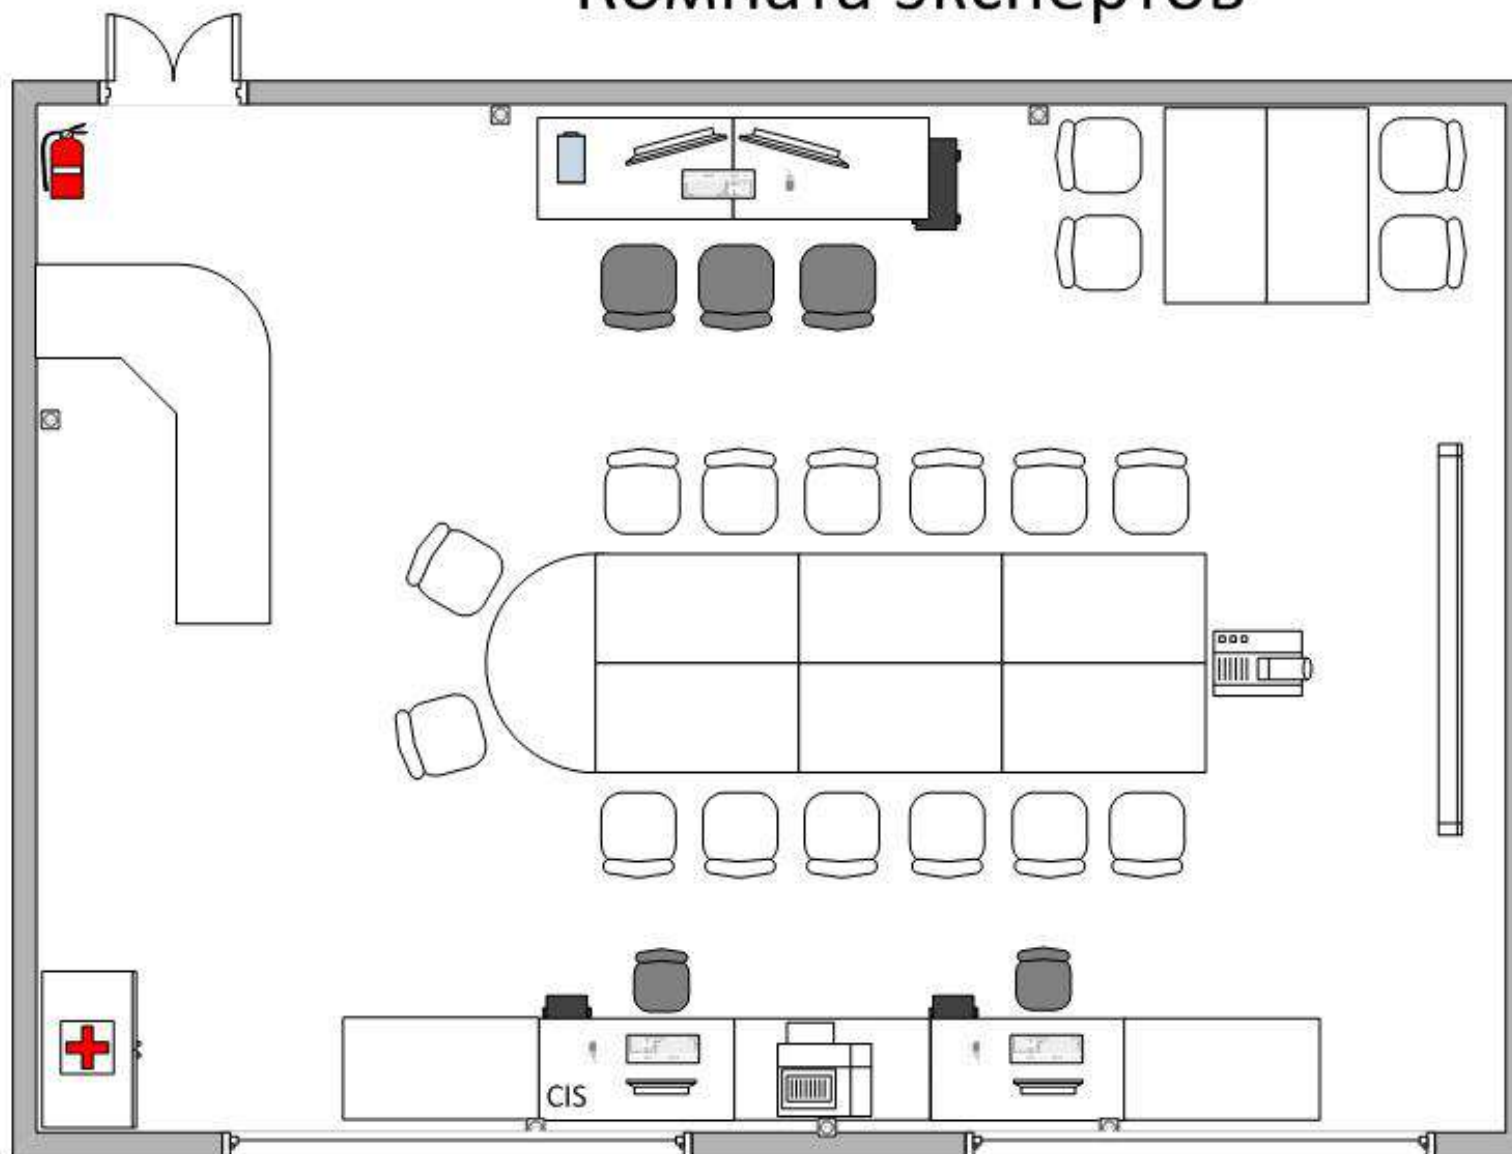

Конкурсная площадка

Условные обозначения

9770мм

7090мм

Монитор

Клаватура

Планшет

Проекционный экран

Стул

Стол

Огнетушитель

Системный блок + ИБП

Компьютерная мышь

Проектор (потолочный)

Кресло

Шкаф

Аптечка

Розетка

Комната экспертов

Условные обозначения

Монитор

Системный блок + ИБП

МФУ

Проекционный экран

Стул

Стол

Огнетушитель

Клавиатура

Планшет

Проектор (потолочный)

Кресло

Шкаф