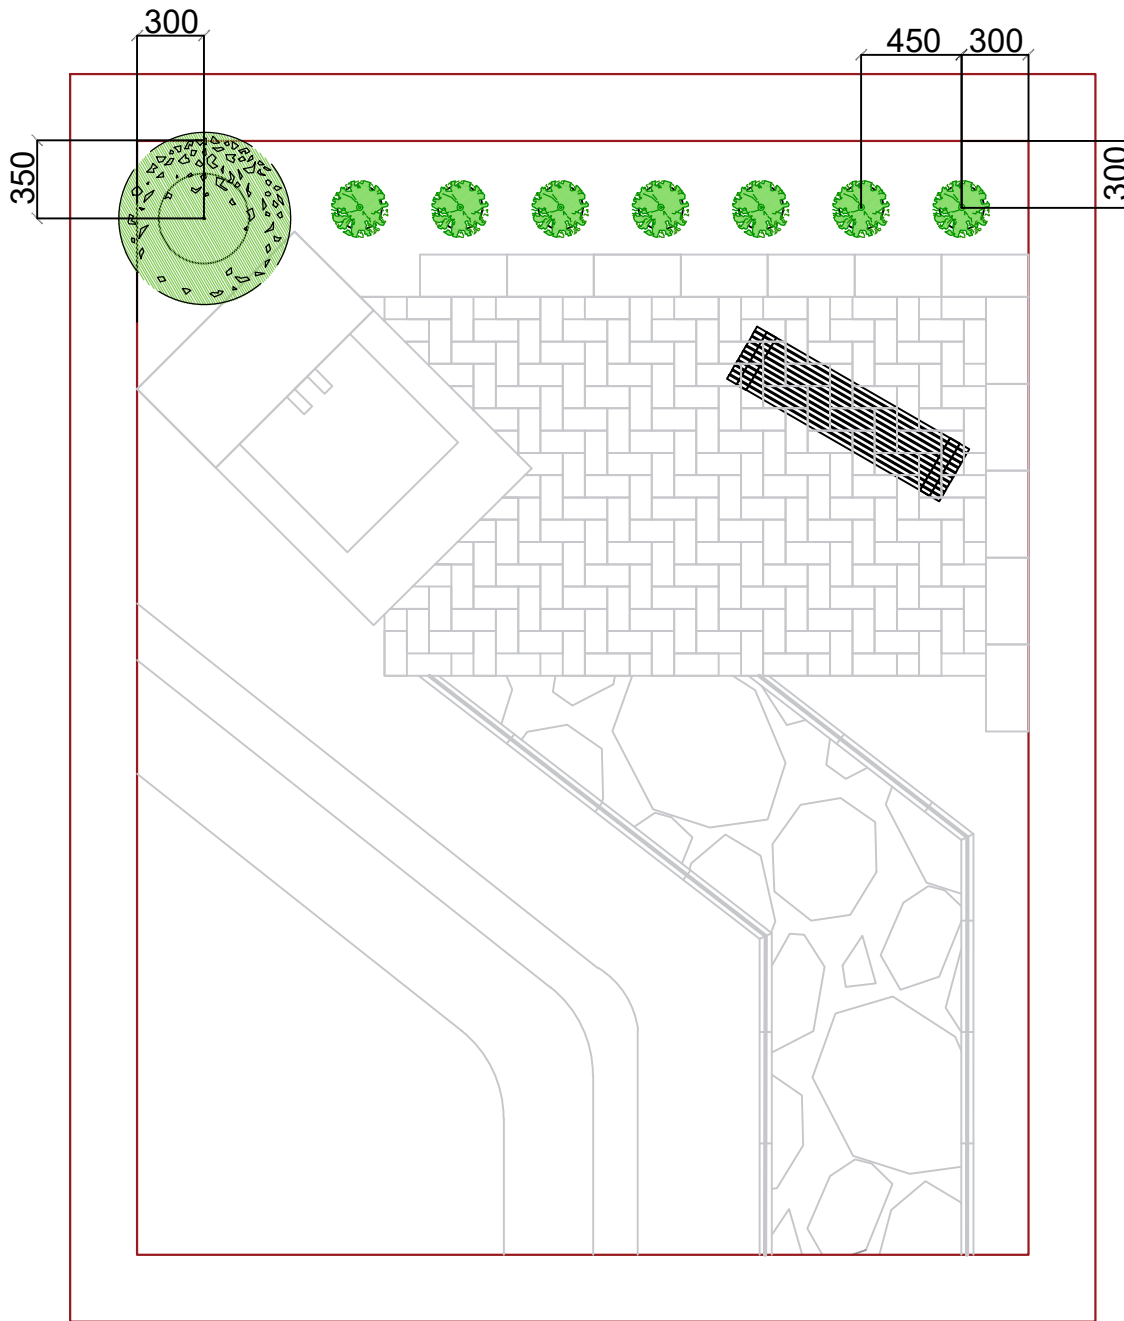

# Зеленые насаждения и деревянная конструкция

						<i>РЕГИОНАЛЬНЫЙ ЧЕМПИОНАТ «МОЛОДЫЕ ПРОФЕССИОНАЛЫ»</i>				
<i>Кол. Лист №Док. Подпись Дата</i>										
Выполнил	авторский коллектив		01.10.20			Конкурсное задание		Стадия	Лист	Листов
Проверил						Компетенция №37 Ландшафтный дизайн Возрастная категория 16 - 22 лет			5	5
						<i>Зеленые насаждения и деревянная конструкция</i>		М 1:30		