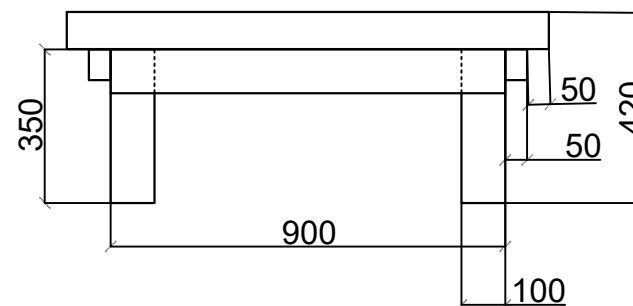

# Зеленые насаждения и деревянная конструкция

						<i>РЕГИОНАЛЬНЫЙ ЧЕМПИОНАТ «МОЛОДЫЕ ПРОФЕССИОНАЛЫ»</i>				
<i>Кол. Лист №Док. Подпись Дата</i>										
Выполнил	авторский коллектив		01.10.20			Конкурсное задание		Стадия	Лист	Листов
Проверил						Компетенция №37 Ландшафтный дизайн Возрастная категория 16 - 22 лет			5	5
						<i>Зеленые насаждения и деревянная конструкция</i>		М 1:30		