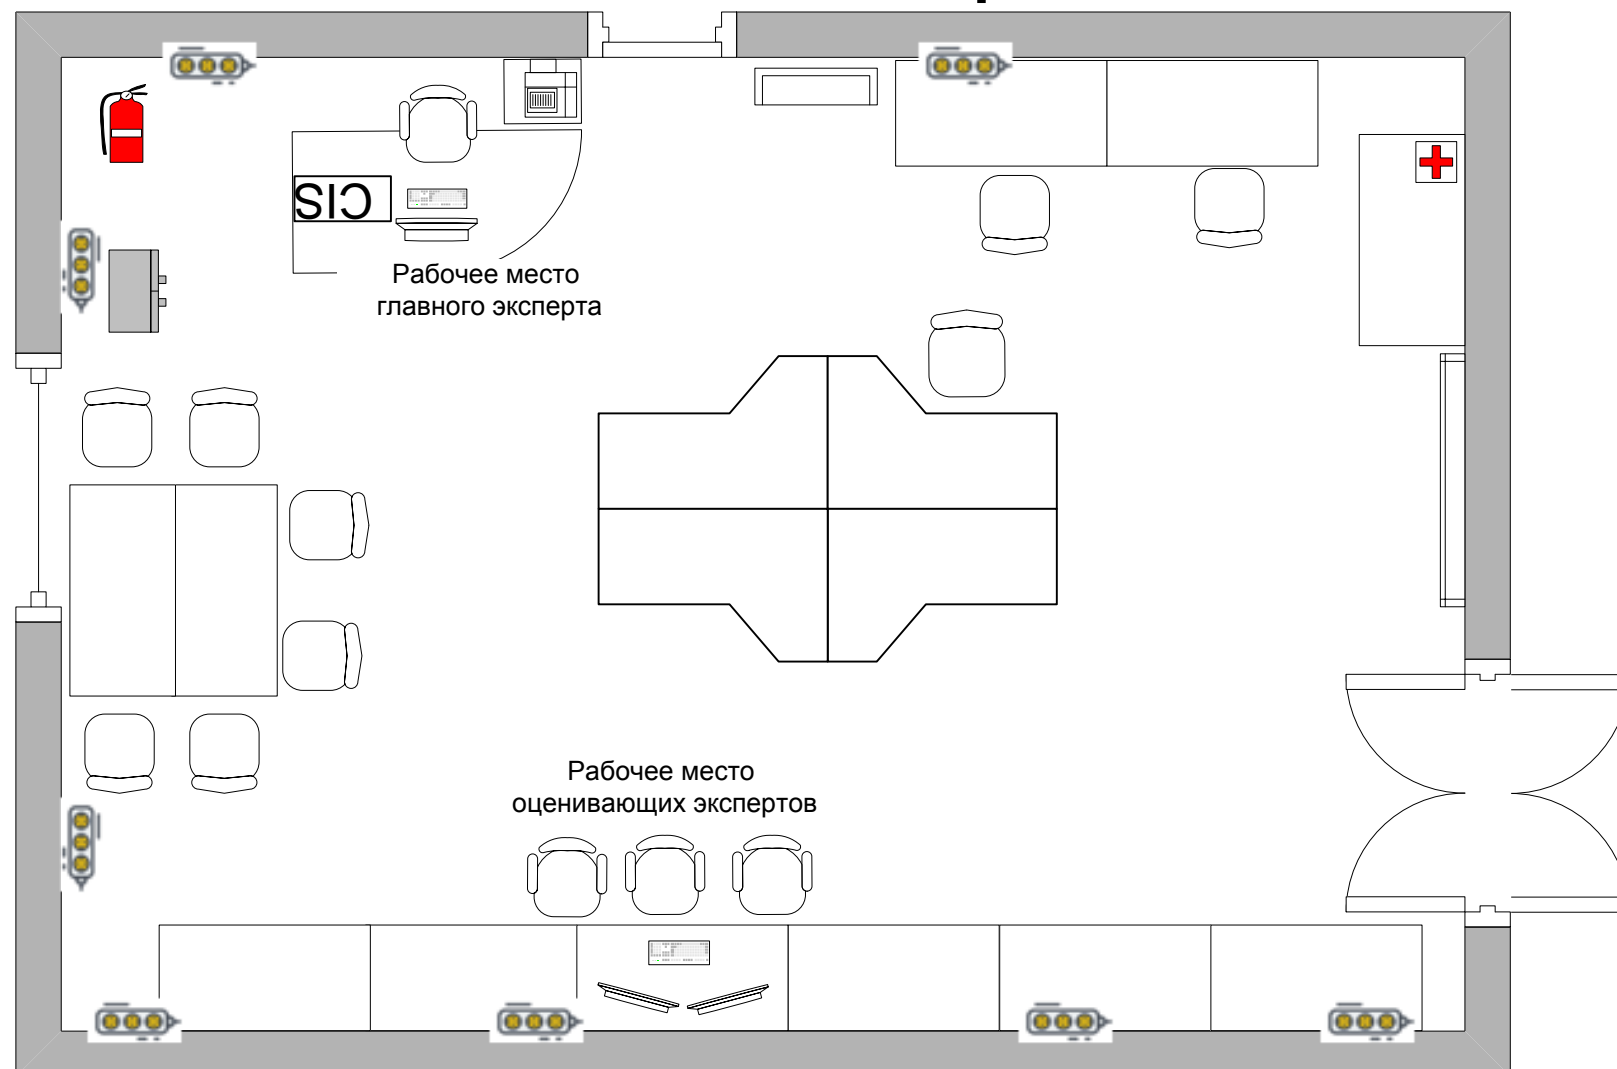

Шкаф

Кресло

Стул

ИБП

Дверь

Окно

Розетка с тремя разъемами

ТАЙМЕР

Интерактивная панель JEMINICO Модель JQ75MW

Тумбочка с запирающимися ящиками

Комната экспертов

Комната участников