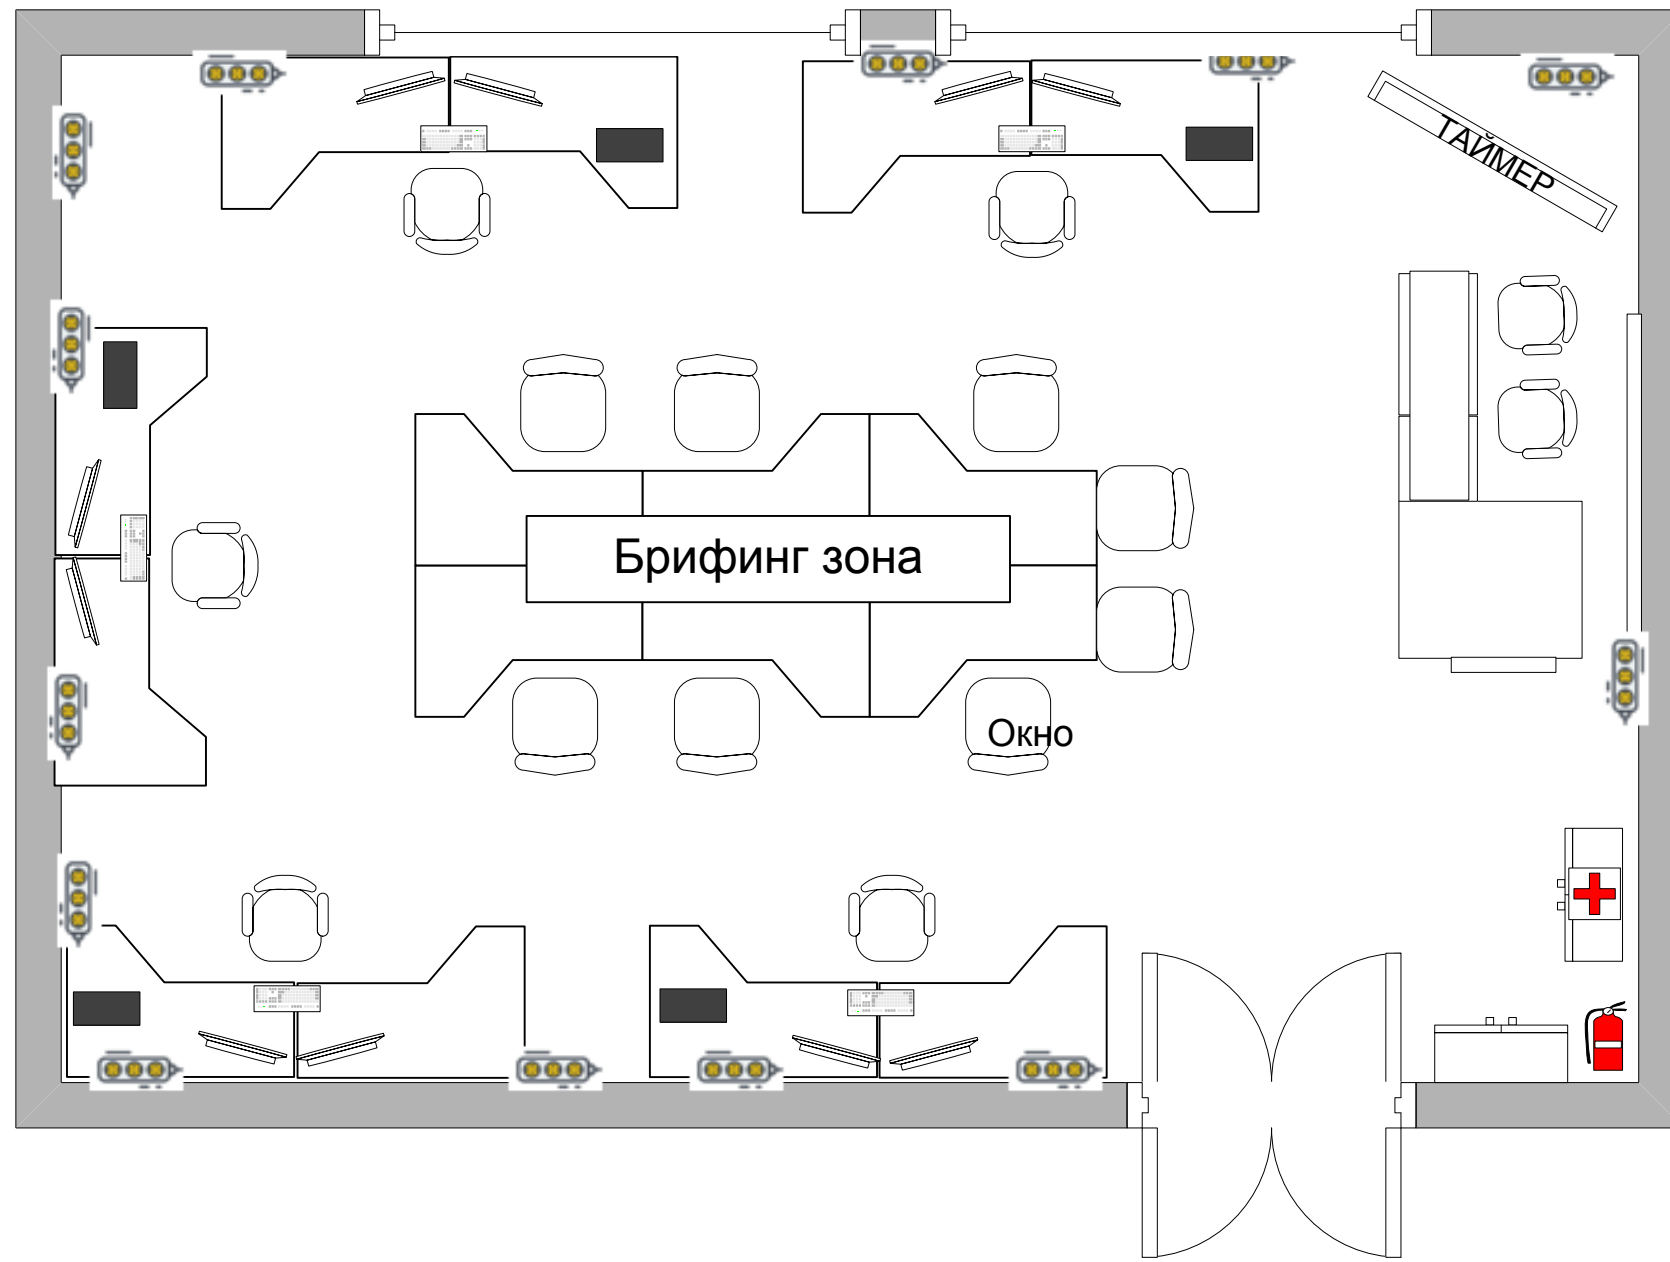

Конкурсная площадка

Условные обозначения

ПК

ПК

МФУ

Огнетушитель

Аптечка

Стол компьютерный

Шкаф

Кресло

Стул

ИБП

Дверь

Окно

Розетка с тремя разъемами

ТАЙМЕР

Интерактивная панель JEMINICO Модель JQ75MW

Тумбочка с запирающимися ящиками

Комната экспертов

Комната участников