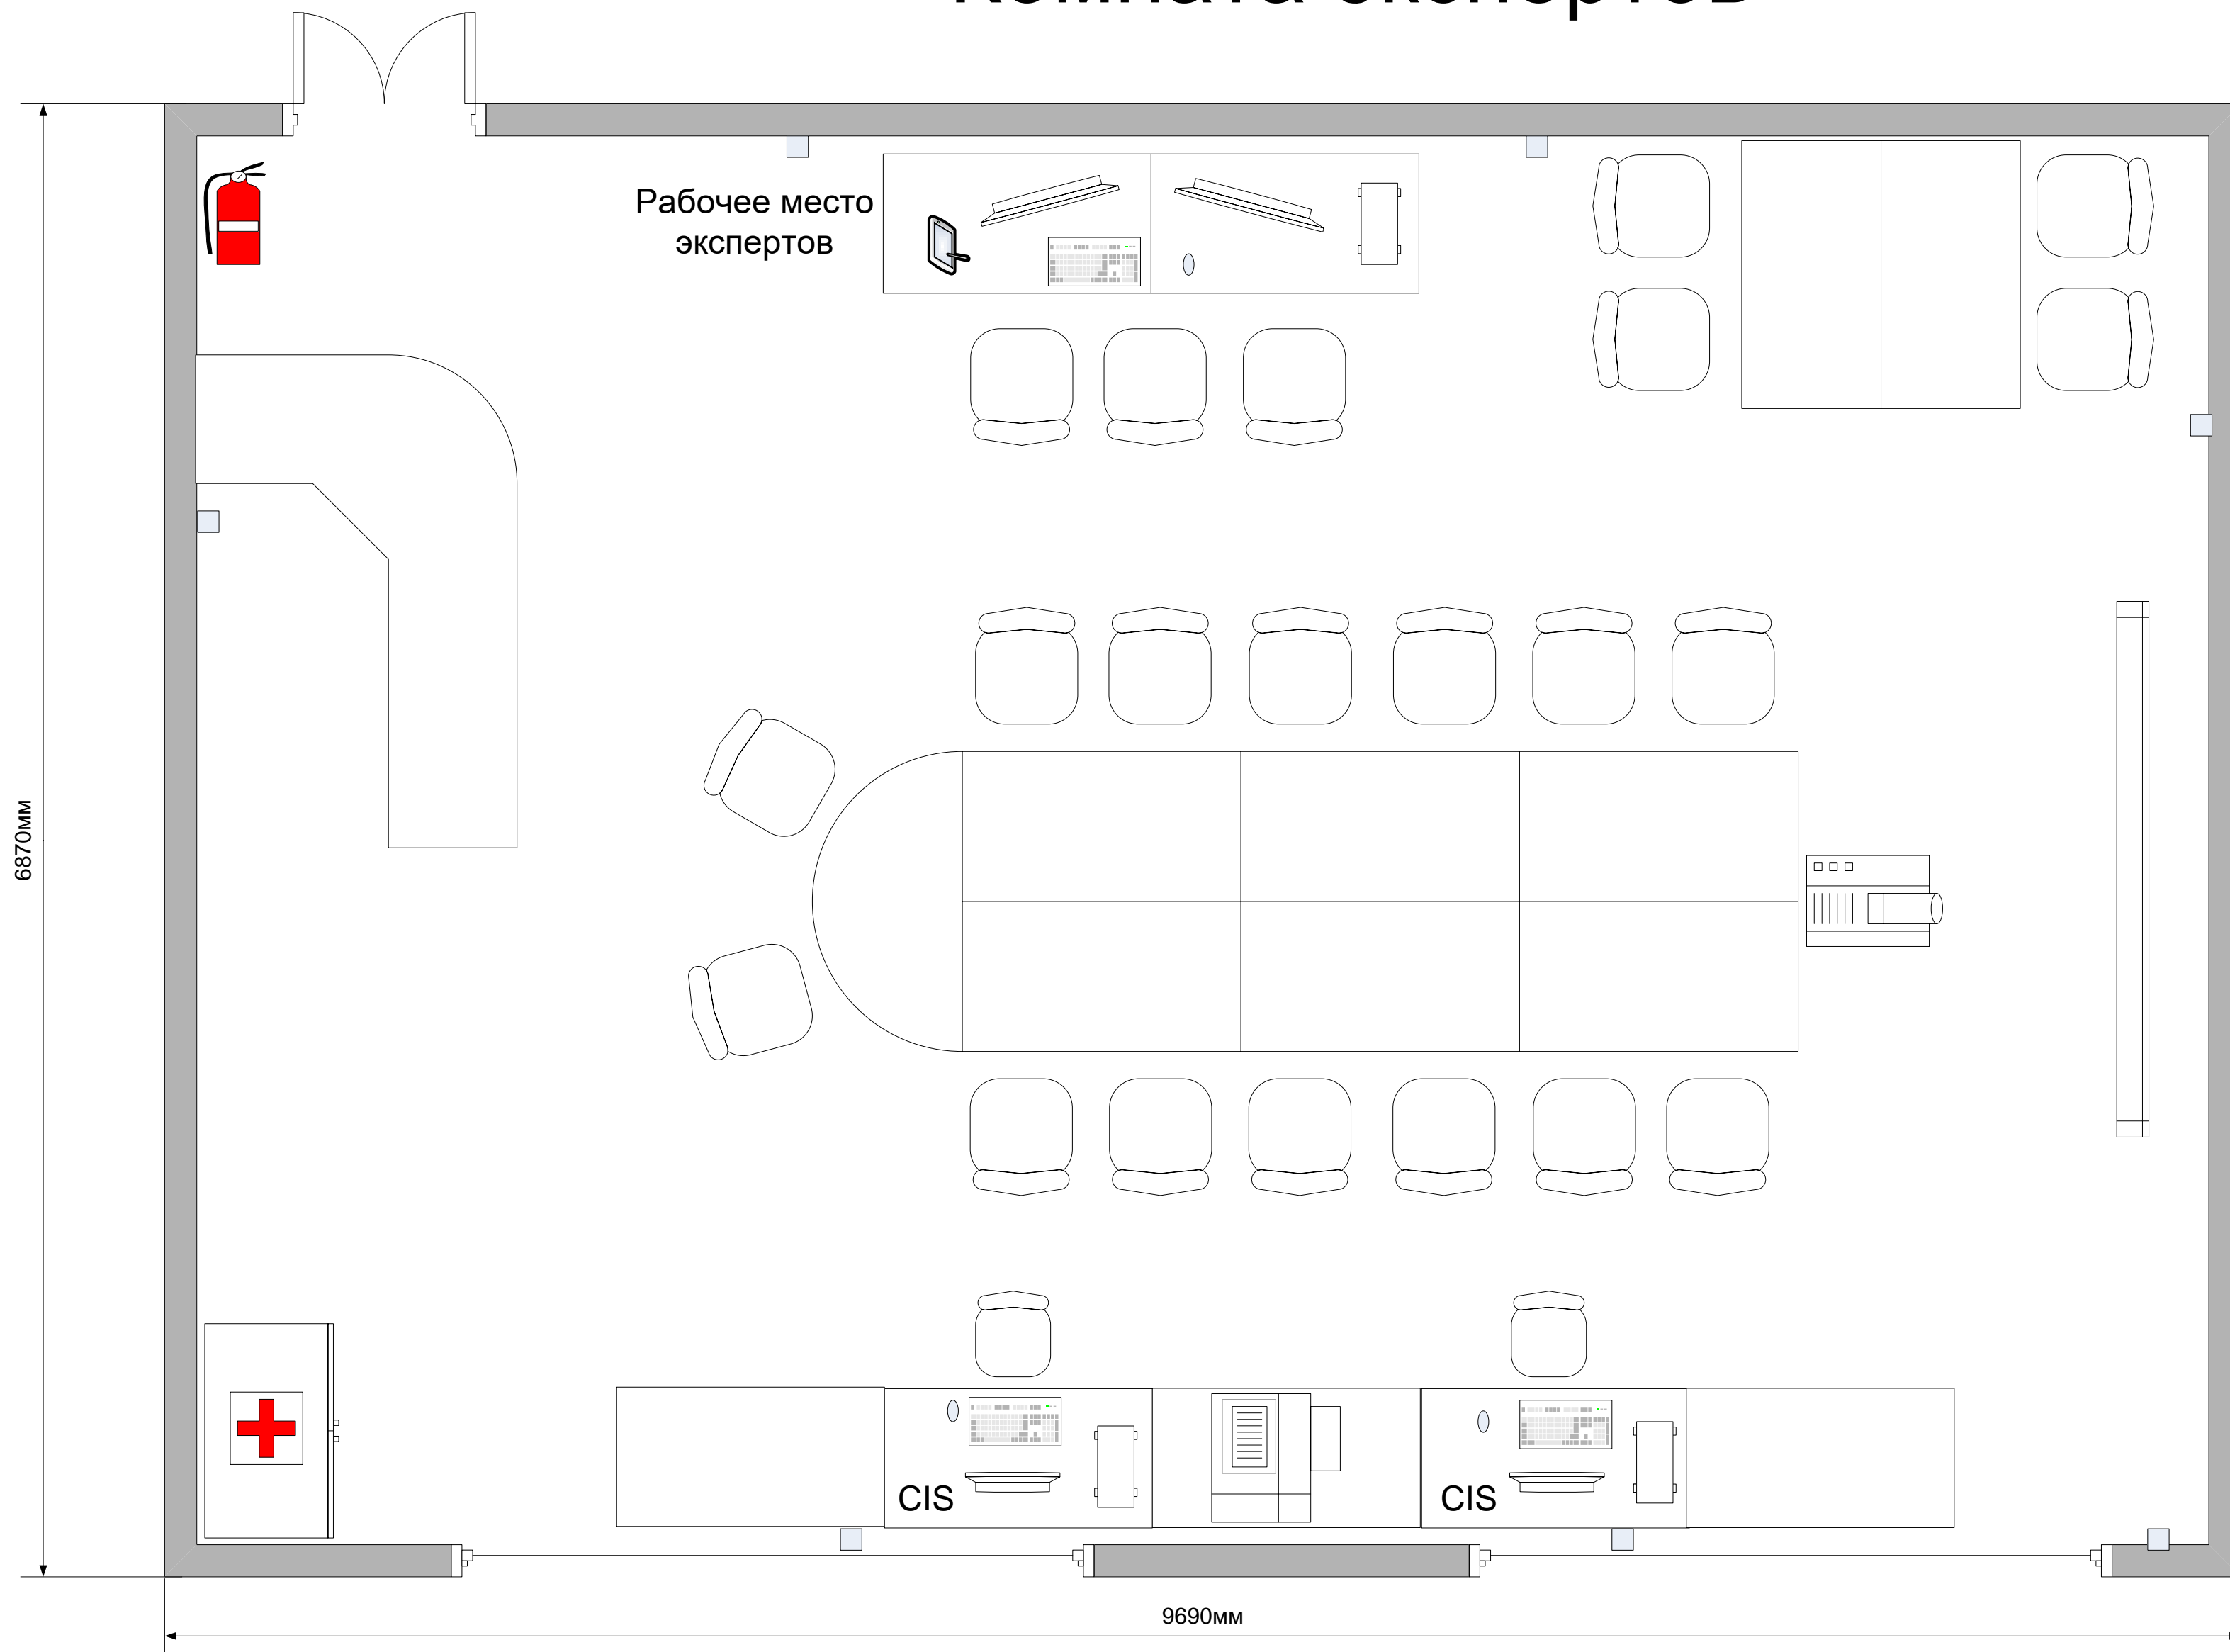

Конкурсная площадка

- Системный блок + ИБП
- Компьютерная мышь
- Клавиатура
- Стол
- Стул
- Монитор
- Планшет
- Проектор
- Интерактивная доска (передвижная)
- Розетка
- Шкаф
- Огнетушитель
- Аптечка

Комната экспертов

	Системный блок + ИБП		Стул		Проектор		Розетка		Огнетушитель
	Компьютерная мышь		Стул		Планшет		Шкаф		Аптечка
	Клавиатура		Монитор		Принтер				