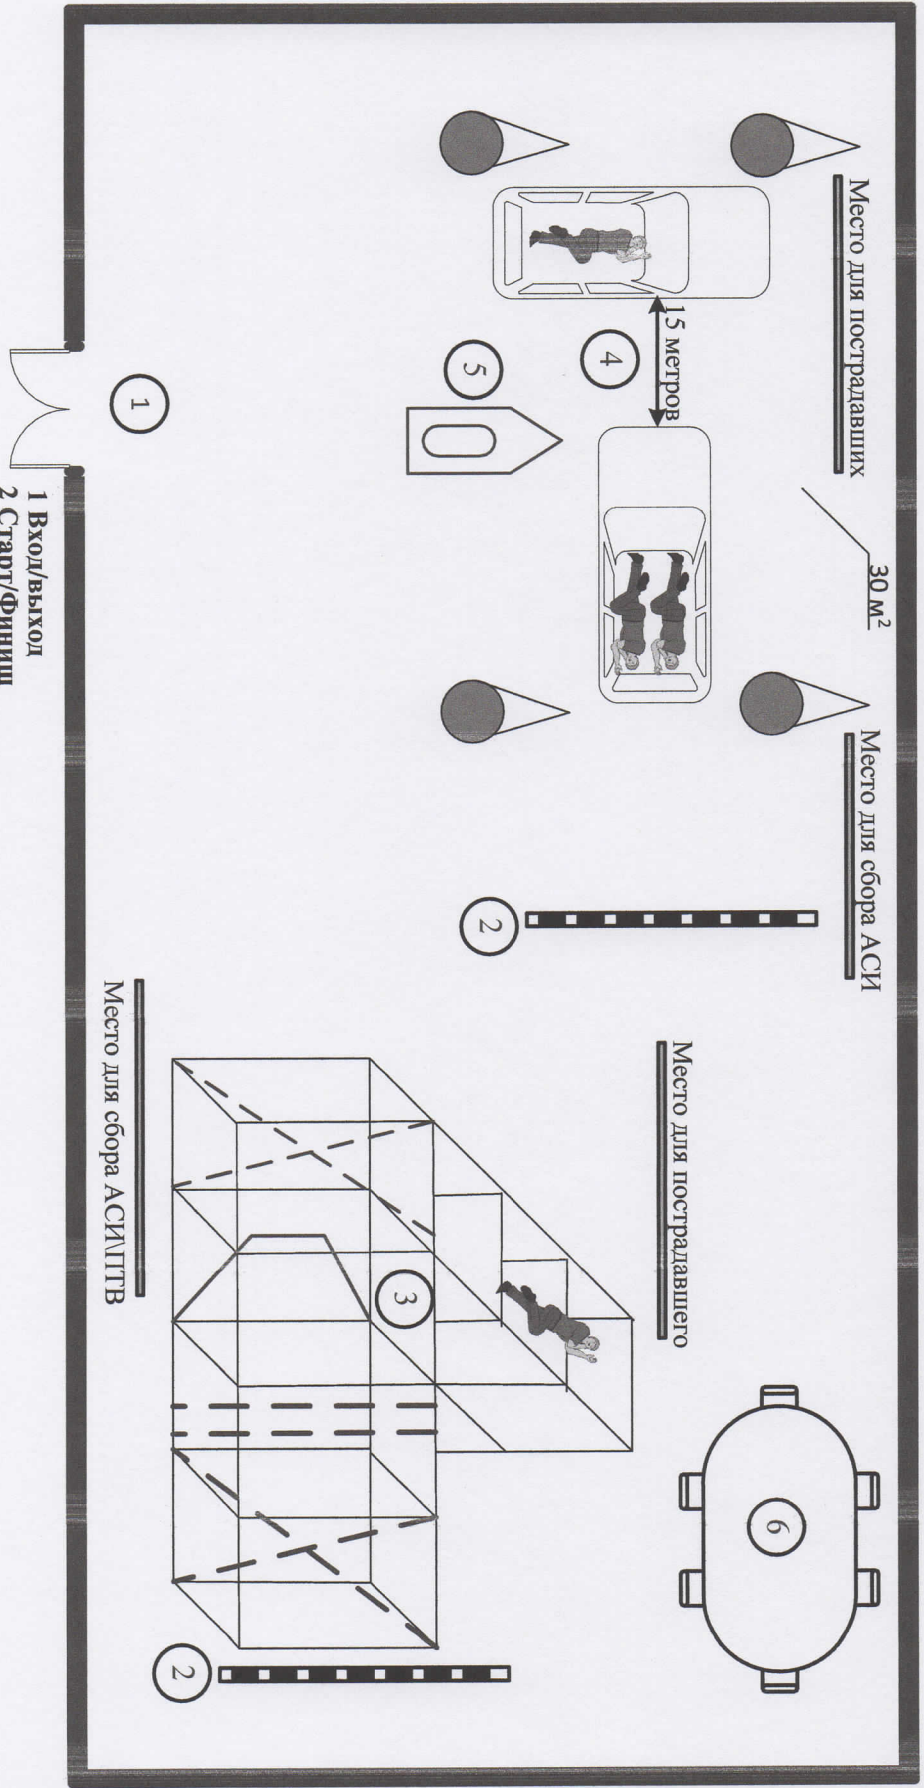

Специально

МК РЮ Спорт Р. Кароус

18.01.2002г.

ПЛАН-СХЕМА проведения IV модуля соревнований

- 1 Вход/выход
- 2 Старт/Финиш
- 3 Скалодром
- 4 Пункт выдачи альпинистского снаряжения
- 5 Судейский стол

Богданова

И.К. Р.Ю. Давыдов Р. Карнавал

18.01.2020г.

ПЛАН-СХЕМА проведения III модуля соревнований

- 1 Вход/выход
- 2 Старт/Финиш
- 3 Тренажер «Лабиринт»
- 4 Тренажер «ДТП»- 2 автомобиля «Приора», «Саларис»
- 5 Аварийно-спасательный автомобиль
- 6 Судейский стол