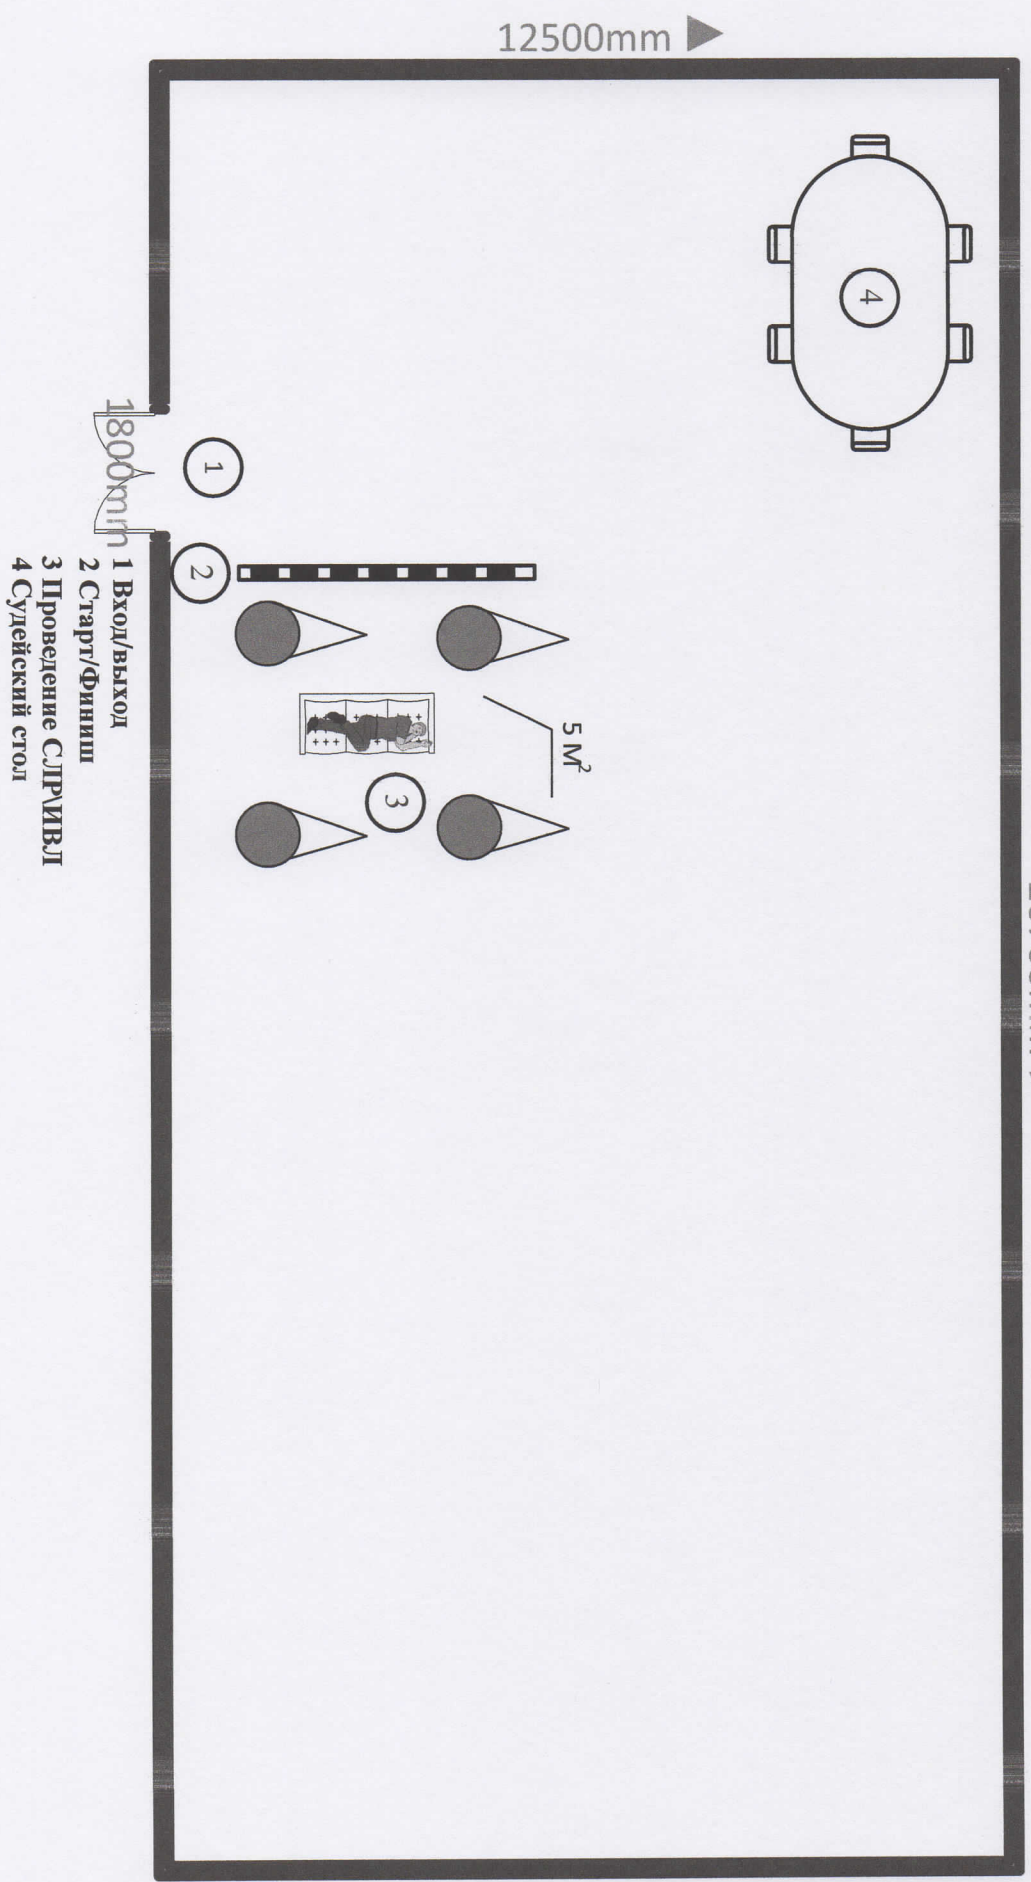

Богданова
МЕРКО Спорт Р. Напаст
18.01.2008г.

ПЛАН-СХЕМА

проведения II модуля соревнований

26700mm