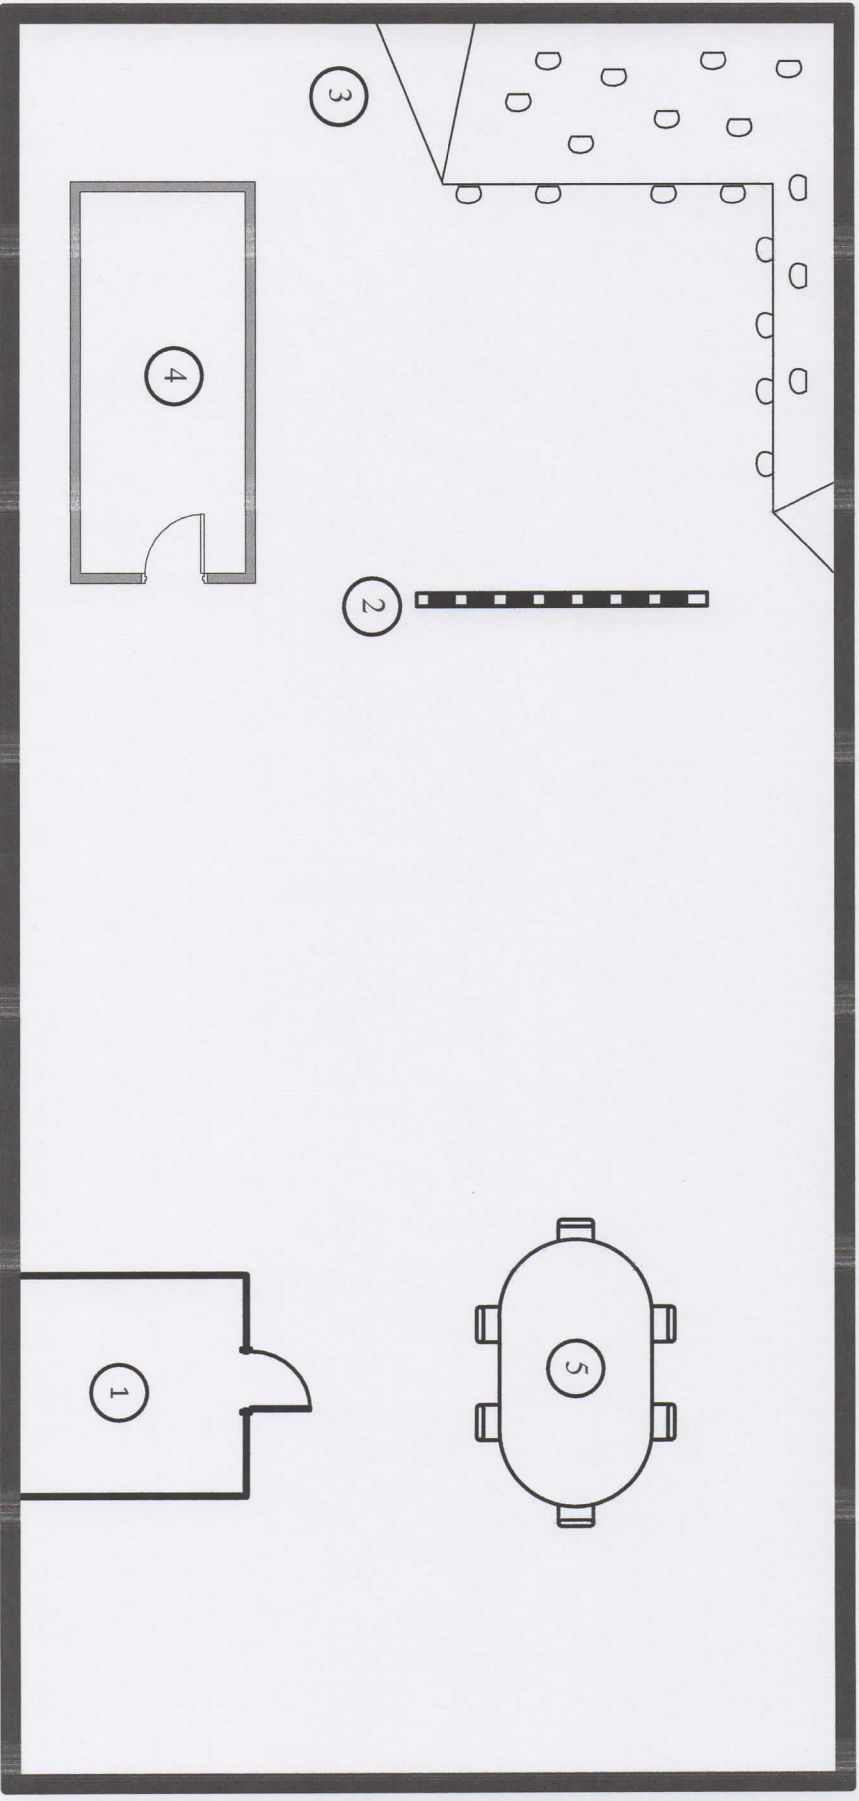

Специально

МК РЮ Спорт Р. Кароус

18.01.2002г.

ПЛАН-СХЕМА проведения IV модуля соревнований

- 1 Вход/выход
- 2 Старт/Финиш
- 3 Скалодром
- 4 Пункт выдачи альпинистского снаряжения
- 5 Судейский стол

Богданова

И.К. Р.Ю. Давыдов Р. Карнавал

18.01.2020г.

ПЛАН-СХЕМА проведения III модуля соревнований

- 1 Вход/выход
- 2 Старт/Финиш
- 3 Тренажер «Лабиринт»
- 4 Тренажер «ДТП»- 2 автомобиля «Приора», «Саларис»
- 5 Аварийно-спасательный автомобиль
- 6 Судейский стол