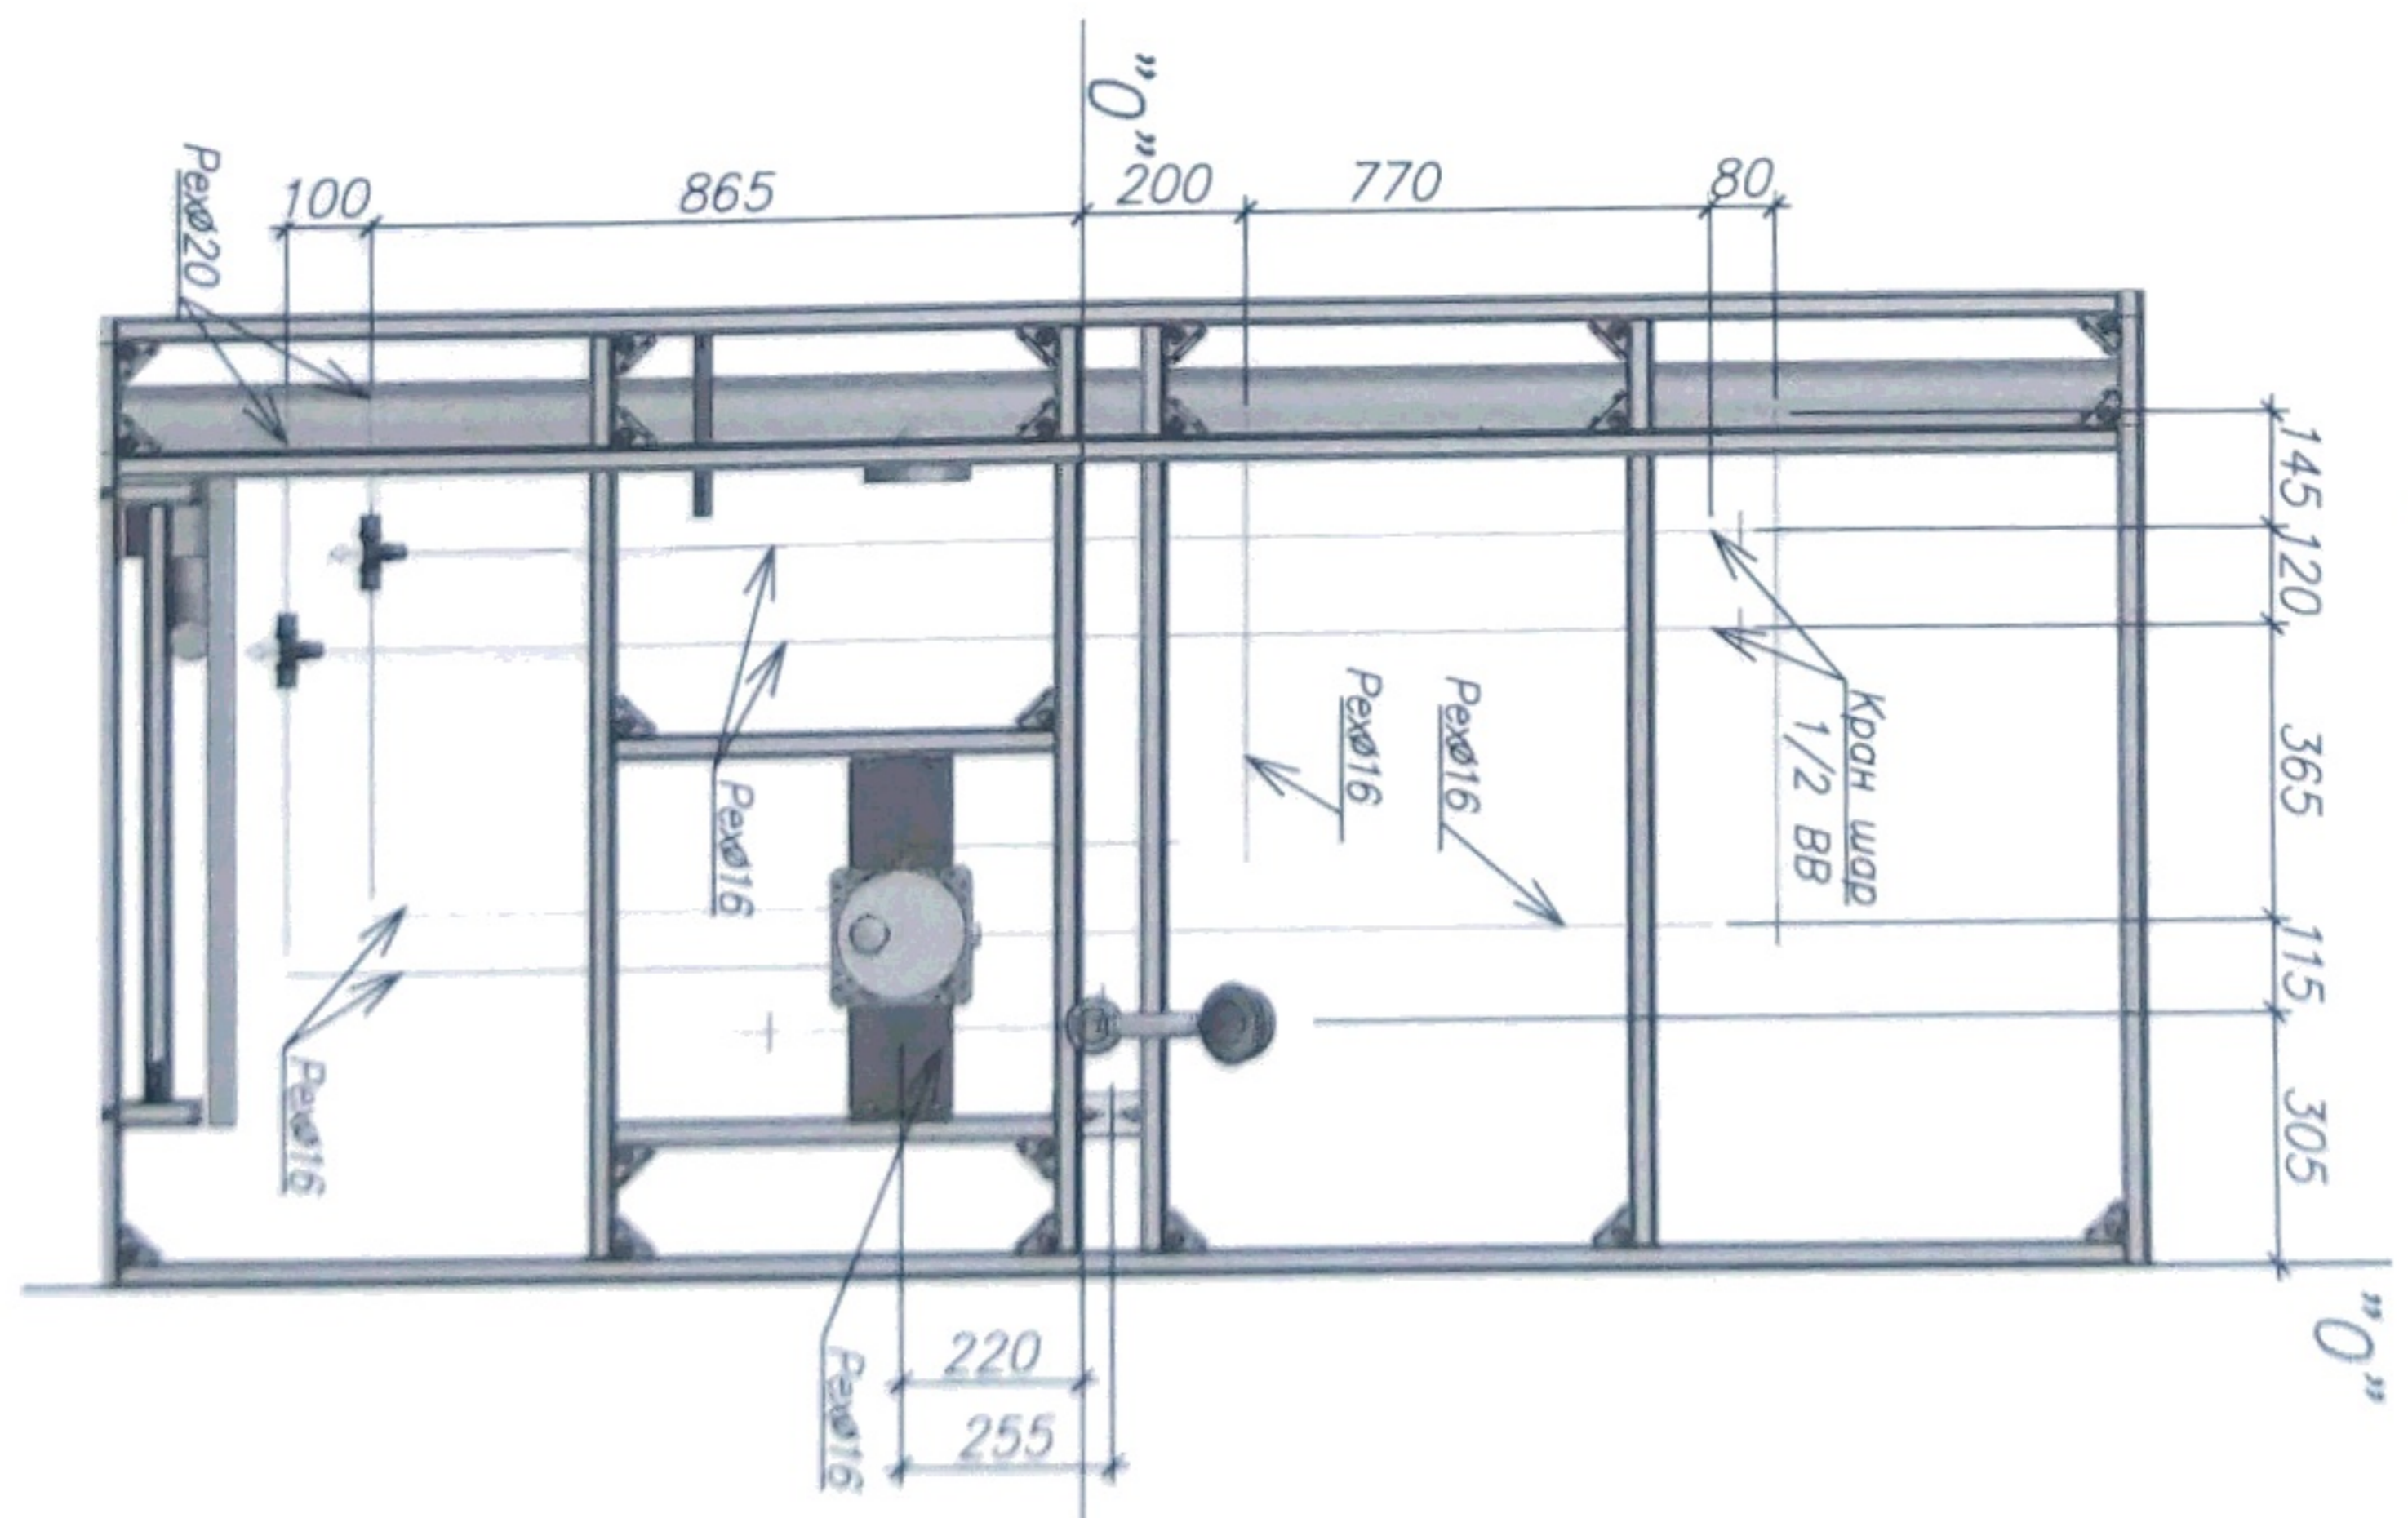

Лож
Лосенков В.В.
М/к #15

Bug B

Bug A

Изм.	Код	Лист	№ докл.	Дат.	Комплект	Лист	Листов
1		1			Корпус для установки		
		2			революционного числителя "Микро		
		3			процессорный (MicroSylls Russia)"		
		4			Комплекты "Омелан" и аналоги"		
		5			Модуль систем водораздачи и смешивания		
		6					
		7					
		8					
		9					
		10					
		11					
		12					
		13					
		14					
		15					
		16					
		17					
		18					
		19					
		20					
		21					
		22					
		23					
		24					
		25					
		26					
		27					
		28					
		29					
		30					
		31					
		32					
		33					
		34					
		35					
		36					
		37					
		38					
		39					
		40					
		41					
		42					
		43					
		44					
		45					
		46					
		47					
		48					
		49					
		50					
		51					
		52					
		53					
		54					
		55					
		56					
		57					
		58					
		59					
		60					
		61					
		62					
		63					
		64					
		65					
		66					
		67					
		68					
		69					
		70					
		71					
		72					
		73					
		74					
		75					
		76					
		77					
		78					
		79					
		80					
		81					
		82					
		83					
		84					
		85					
		86					
		87					
		88					
		89					
		90					
		91					
		92					
		93					
		94					
		95					
		96					
		97					
		98					
		99					
		100					