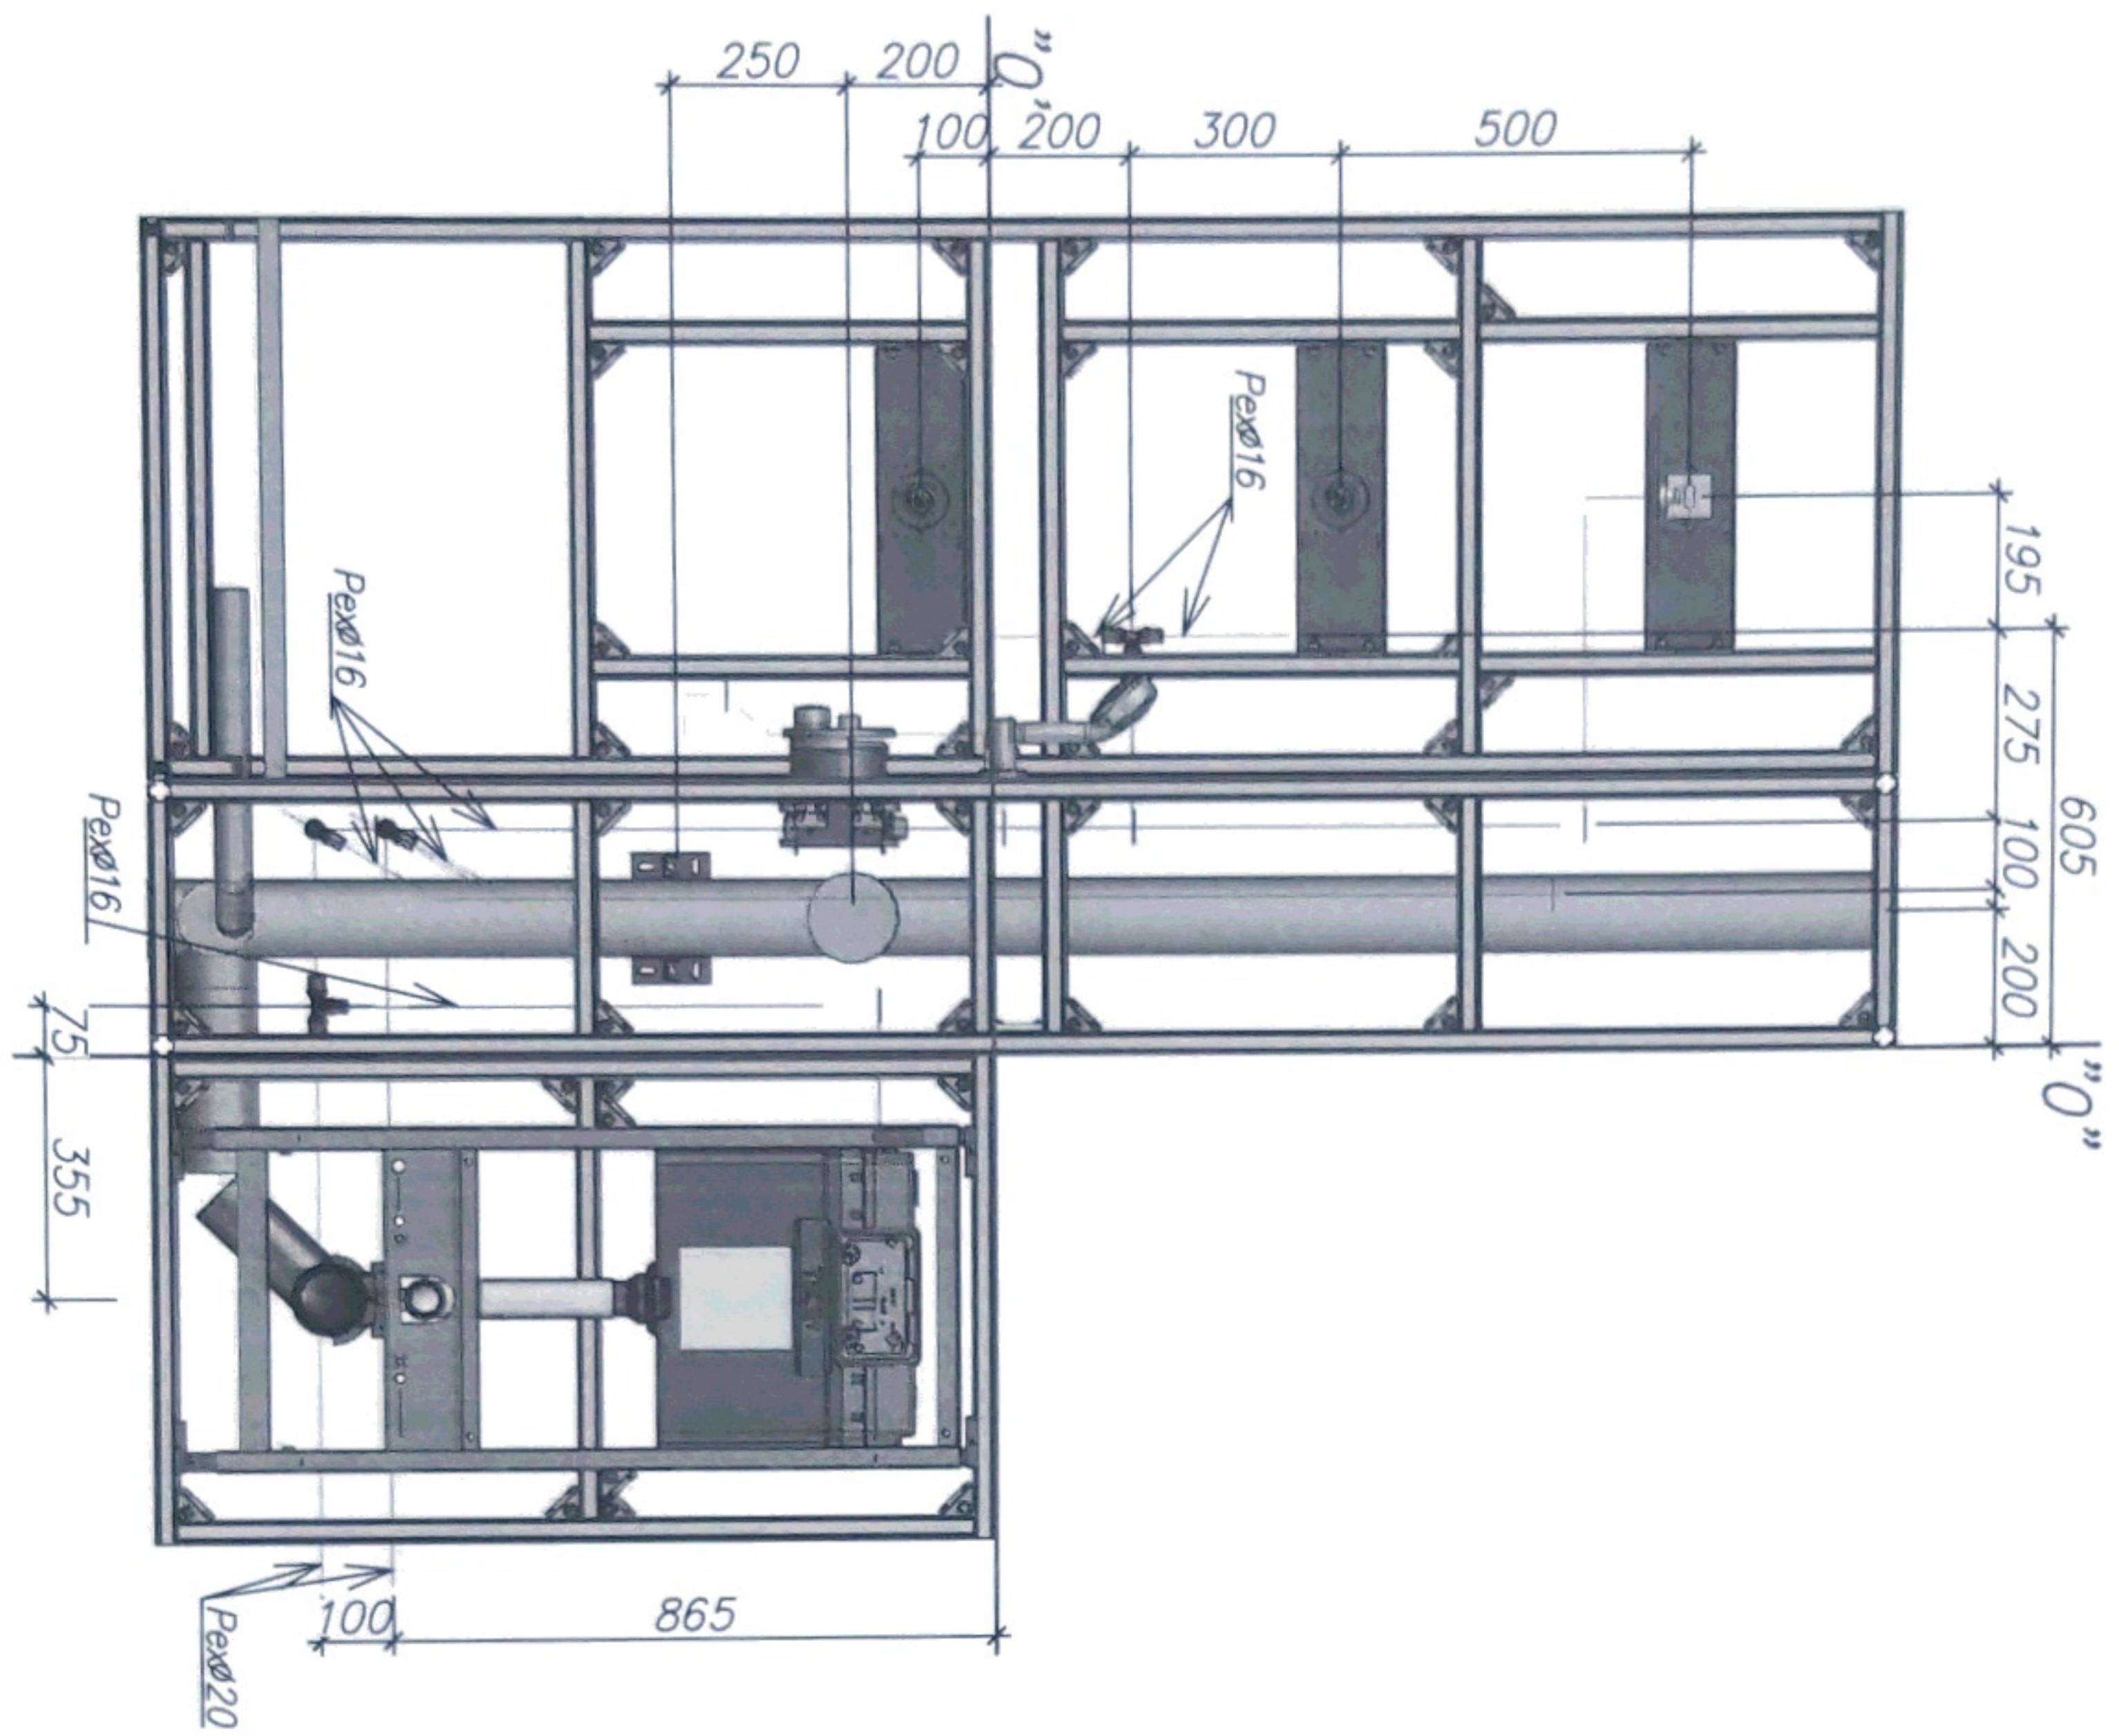

Лож
Лосенков В.В.
М/к #15

Bug B

Bug A

Изм.	Код	Лист	№ докл.	Дат.	Комплект	Лист	Листов
1		1			Корпус для установки		
		2			революционного числителя "Микро		
		3			процессорный (MicroSylls Russia)"		
		4			Комплекты "Омелан" и аналоги"		
		5			Модуль систем водораздачи и смешивания		
		6					
		7					
		8					
		9					
		10					
		11					
		12					
		13					
		14					
		15					
		16					
		17					
		18					
		19					
		20					
		21					
		22					
		23					
		24					
		25					
		26					
		27					
		28					
		29					
		30					
		31					
		32					
		33					
		34					
		35					
		36					
		37					
		38					
		39					
		40					
		41					
		42					
		43					
		44					
		45					
		46					
		47					
		48					
		49					
		50					
		51					
		52					
		53					
		54					
		55					
		56					
		57					
		58					
		59					
		60					
		61					
		62					
		63					
		64					
		65					
		66					
		67					
		68					
		69					
		70					
		71					
		72					
		73					
		74					
		75					
		76					
		77					
		78					
		79					
		80					
		81					
		82					
		83					
		84					
		85					
		86					
		87					
		88					
		89					
		90					
		91					
		92					
		93					
		94					
		95					
		96					
		97					
		98					
		99					
		100					