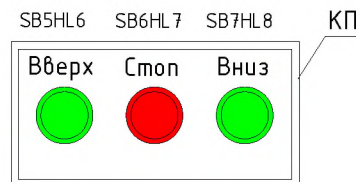

Спецификация

Обозначение	Описание	Кол-во
"НАПРЯЖЕНИЕ"	Лампа AL-22TE сигнальная d22мм желтый неон240 В	1 шт.
"ПЕРЕГРУЗКА"	Лампа AL-22TE сигнальная d22мм красный неон240 В цилиндр ИЭК	1 шт.
"СТОП АВАРИЯ"	Кнопка АЕ-22" Грибок" с фиксацией красный 240В 1з+1р	1 шт.
"СТОП"	Кнопка ABLFS-22 красный d22мм неон240 В 1з+1р	2 шт.
"ВВЕРХ", "ВНИЗ"	Кнопка ABLFS-22 зеленый d22мм неон240 В 1з+1р	4 шт.
КП	Корпус КП103 для кнопок 3 места	1 шт.
U9	Держатель маркировки DM18x25	6 шт.

Конкурсное задание. Региональный чемпионат Республики Марий Эл 2017.

Компетенция: 18. Электромонтаж			
2	A4		28
Модуль	Формат	Дата	Листов

Комплектация ЩУ