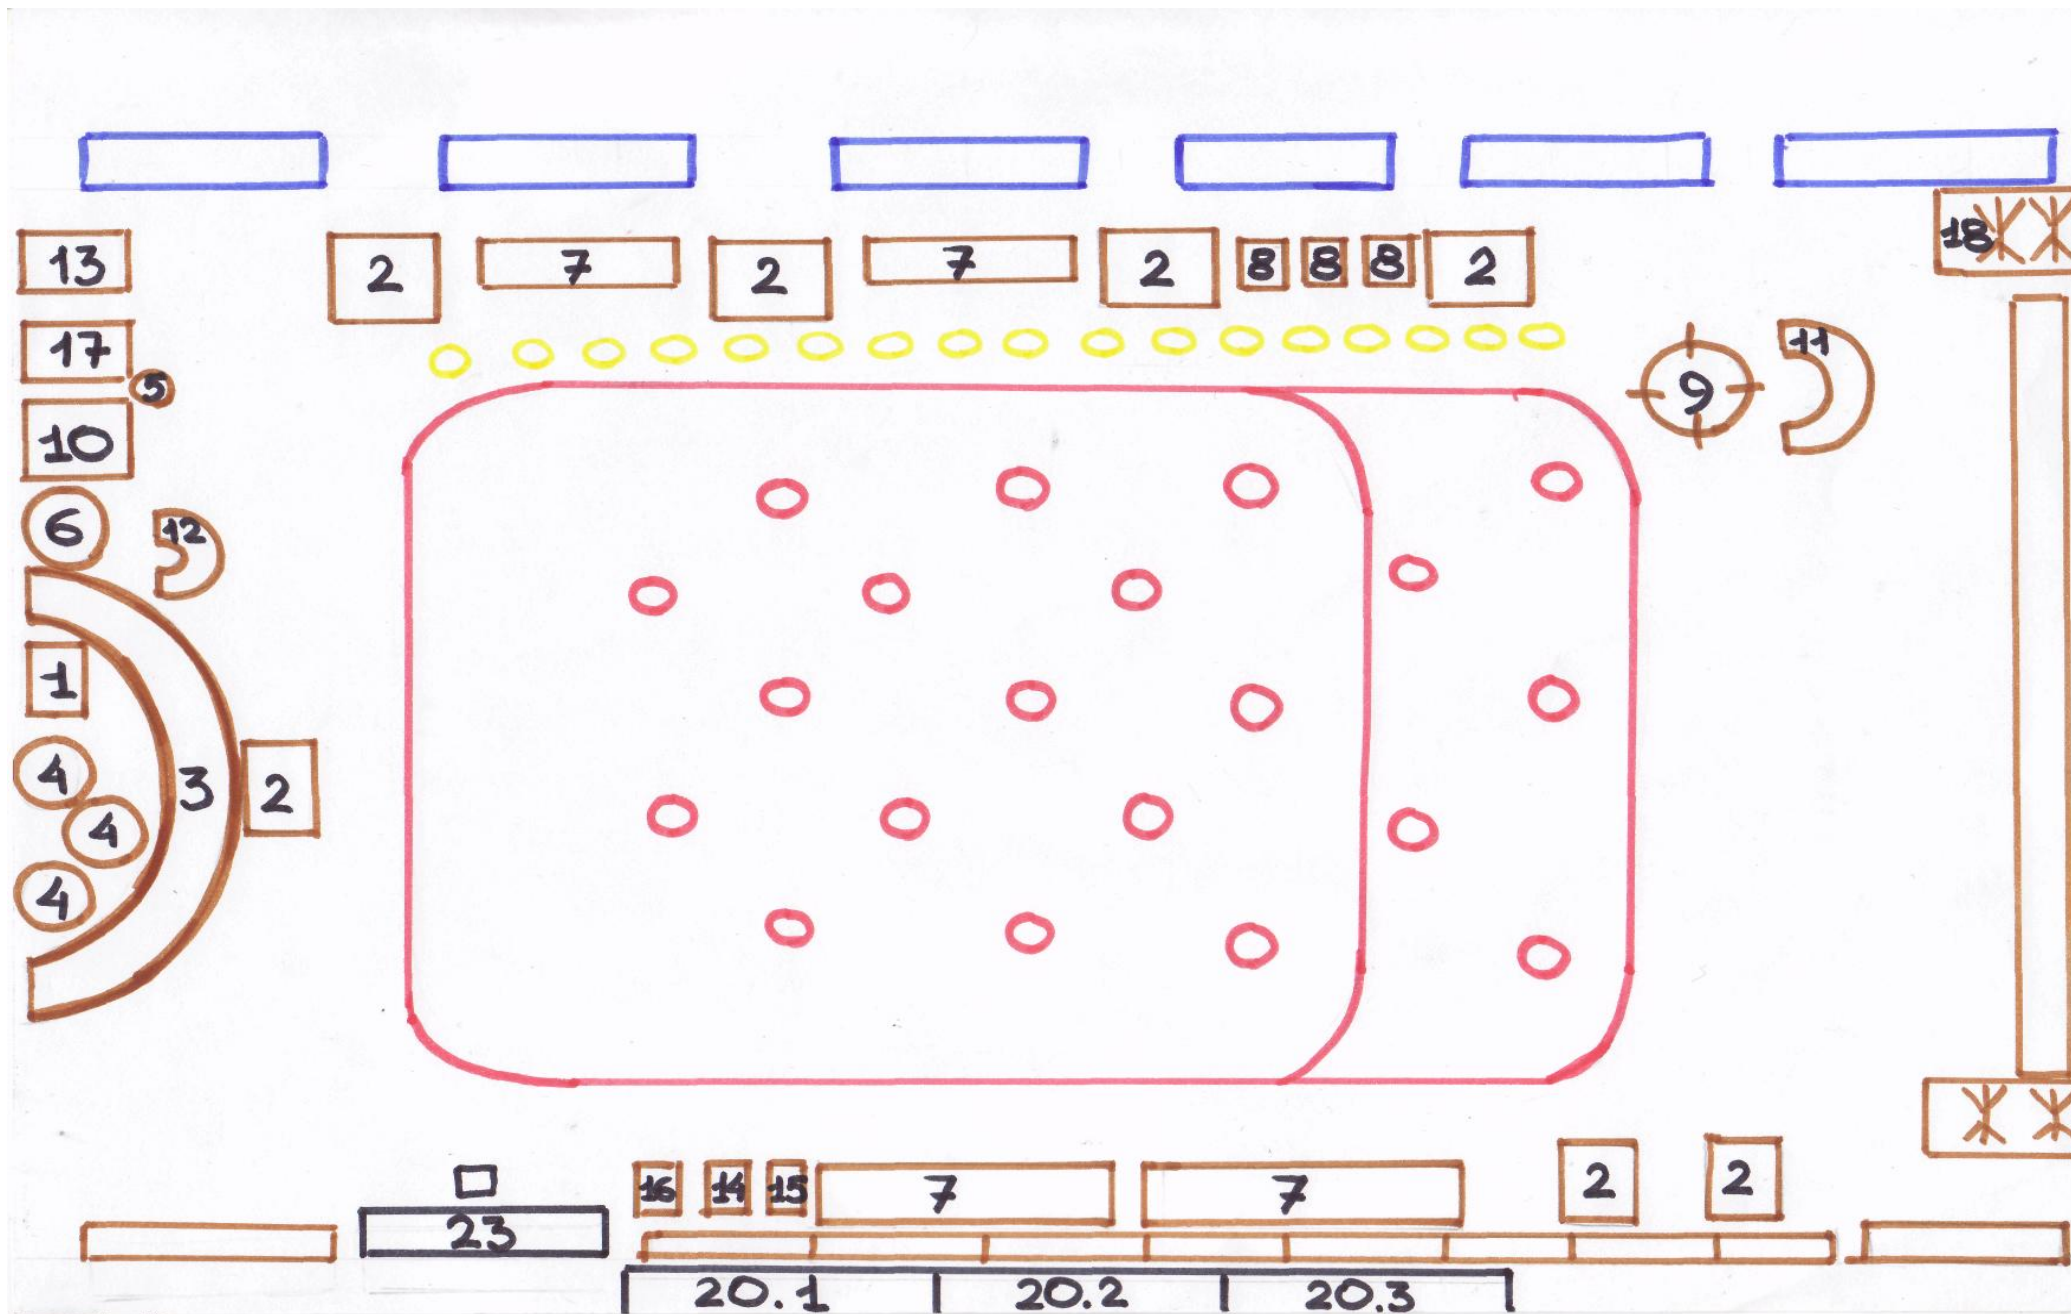

# ПЛАН-СХЕМА СПОРТИВНОГО ЗАЛА

# ПЛАН-СХЕМА СПОРТИВНОГО ЗАЛА

(длина - 17,45м, ширина - 5,72м, высота - 3,05м)

Условные обозначения:

- 1 коврики для занятий гимнастикой, конусы для разметки
- 2 баскетбольное кольцо
- 3 радуга (для лазания)
- 4 корзины с мячами
- 5 корзина с игрушками
- 6 батут
- 7 гимнастическая скамейка
- 8 детский стульчик
- 9 спортивно-оздоровительный комплекс "БАТЫР"
- 10 гимнастический мат
- 11 тоннель
- 12 дуги деревянные и металлические
- 13 беговая дорожка для профилактики плоскостопия
- 14 гимнастические палки
- 15 лошадки, нетрадиционное оборудование
- 16 вертикальная мишень (навесная)
- 17 самокат
- 18 вешалки-стойки
- 19 шкафчики для обуви
- 20 стеллажи для мелкого оборудования и инвентаря
- 20.1 бубны
  - гантели детские
  - кольцебросы, серсо
  - конусы, ориентиры
  - косички короткие
  - массажёры "Колибри", "Тонус"
  - мешочки с грузом
  - мячи малые
  - мячи-массажёры малые
  - мячи-шары надувные
  - набивные мячи
  - обручи плоские
  - осенние листочки
  - палочки-выручалочки
  - пводные пистолеты
  - погремуцшки
  - ракетки бадминтонные, воланы
  - роллеры (гимнастические ролики)
  - рыбки и удочки
  - скакалки
  - сладкие конфетки
  - следы ног, следы рук, цветы
  - султанчики
  - флажки
- 20.2 бруски мягкие
  - волейбольные сетки
  - выносной материал