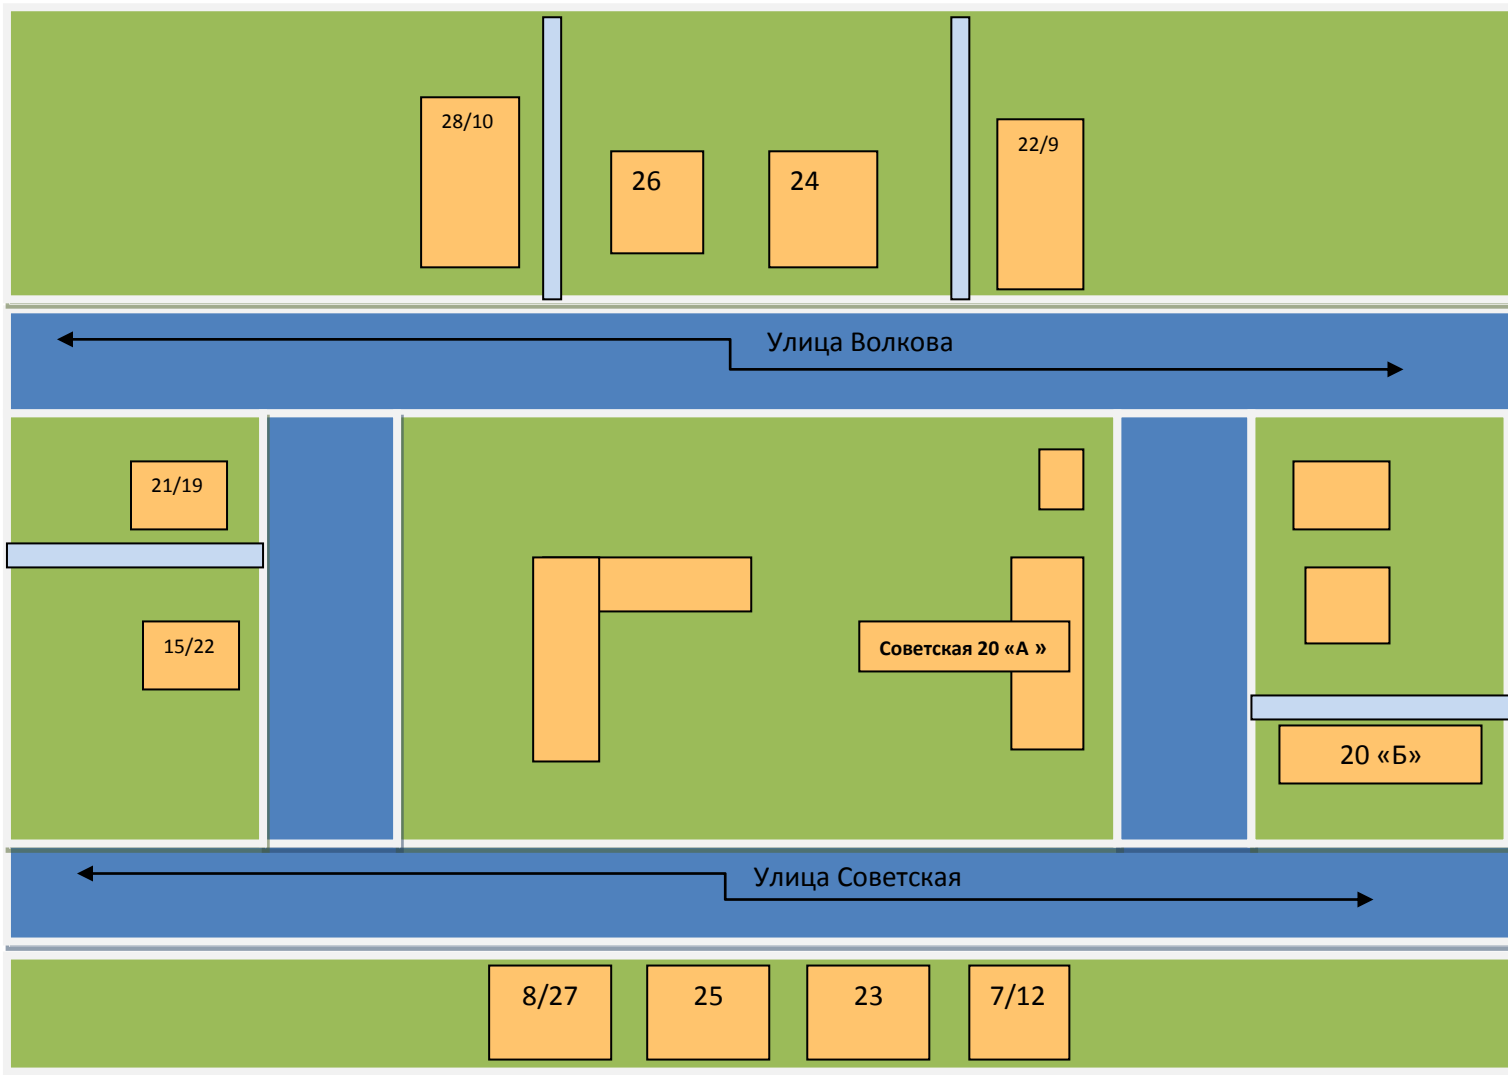

1.1 План схема района МБДОУ № 40 «Одуванчик»

Условные обозначения:

-  - тротуар,
-  - зеленая зона,
-  - проезжая часть
-  - жилая зона,
-  - направление безопасного движения