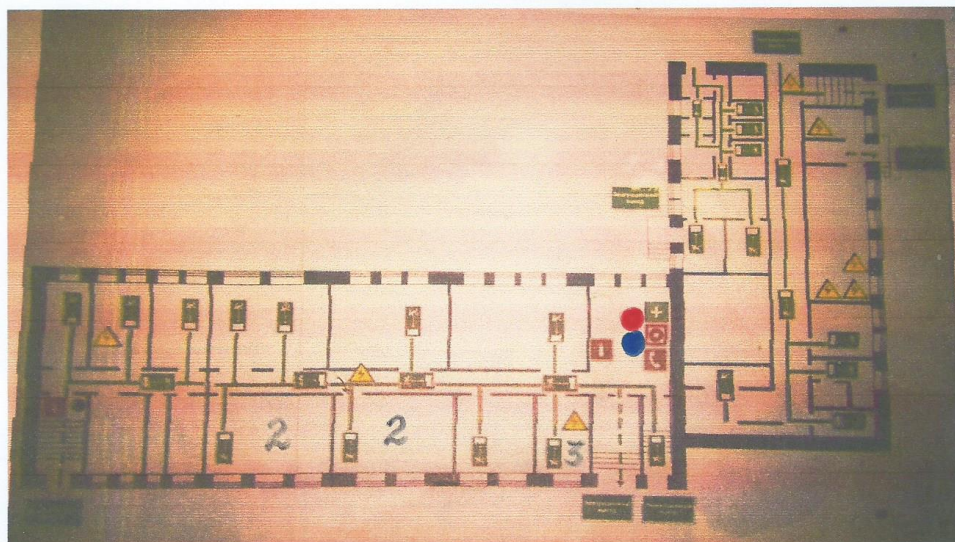

Приложение 1

План (схема) объекта территории с обозначением потенциально опасных участков и критических элементов объекта (территории) МБОУ «Шуарсолинская начальная школа» Советского района РМЭ

План 1 этажа

Условные обозначения:

1 – обеденный зал

2 – групповые комнаты

3 – главный распределительный энергощит (РГЩ)

● - вахта

● - тревожная кнопка

- ППКПО – «Гранд Магистр – 30»

План (схема) объекта территории с обозначением потенциально опасных участков и критических элементов объекта (территории) МБОУ «Шуарсолинская начальная школа» Советского района РМЭ

План 2 этажа

Условные обозначения:

- 1 – учебные классы
- 2 – актовый зал
- 3 – групповые комнаты