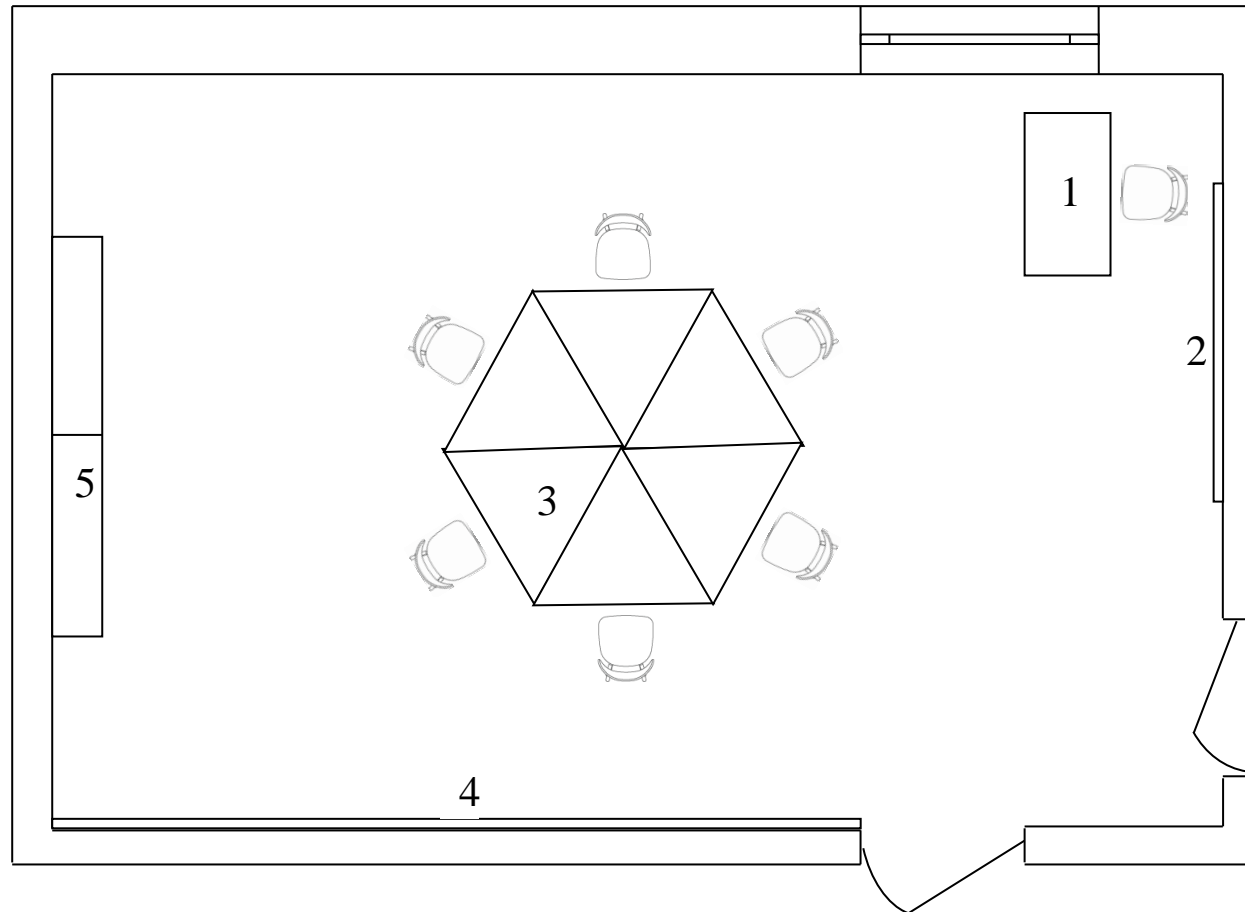

Кабинет проектной деятельности

1. Рабочий стол учителя
2. Доска
3. Групповые и индивидуальные рабочие места
4. Грифельная стена
5. Стеллажи