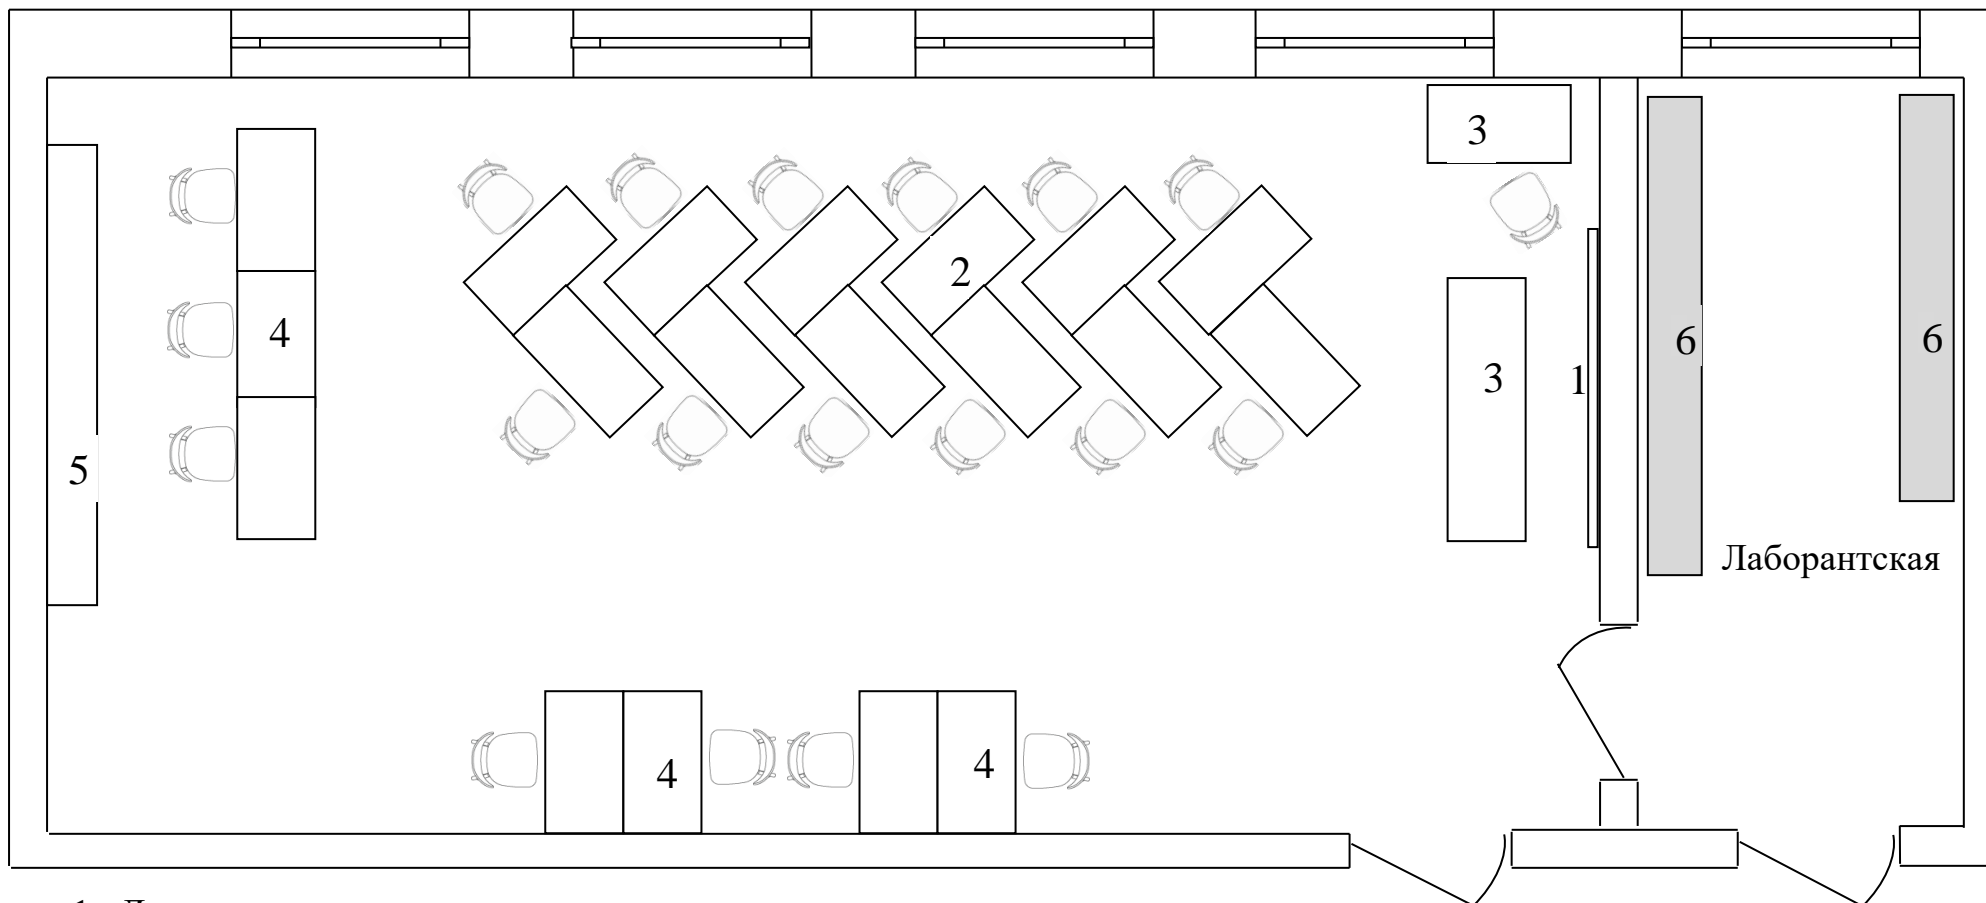

Кабинет химии и биологии

1. Доска
2. Рабочие места
3. Рабочий и демонстрационный стол учителя
4. Столы для лабораторных и практических работ
5. Стеллаж
6. Шкафы для хранения коллекций и препаратов