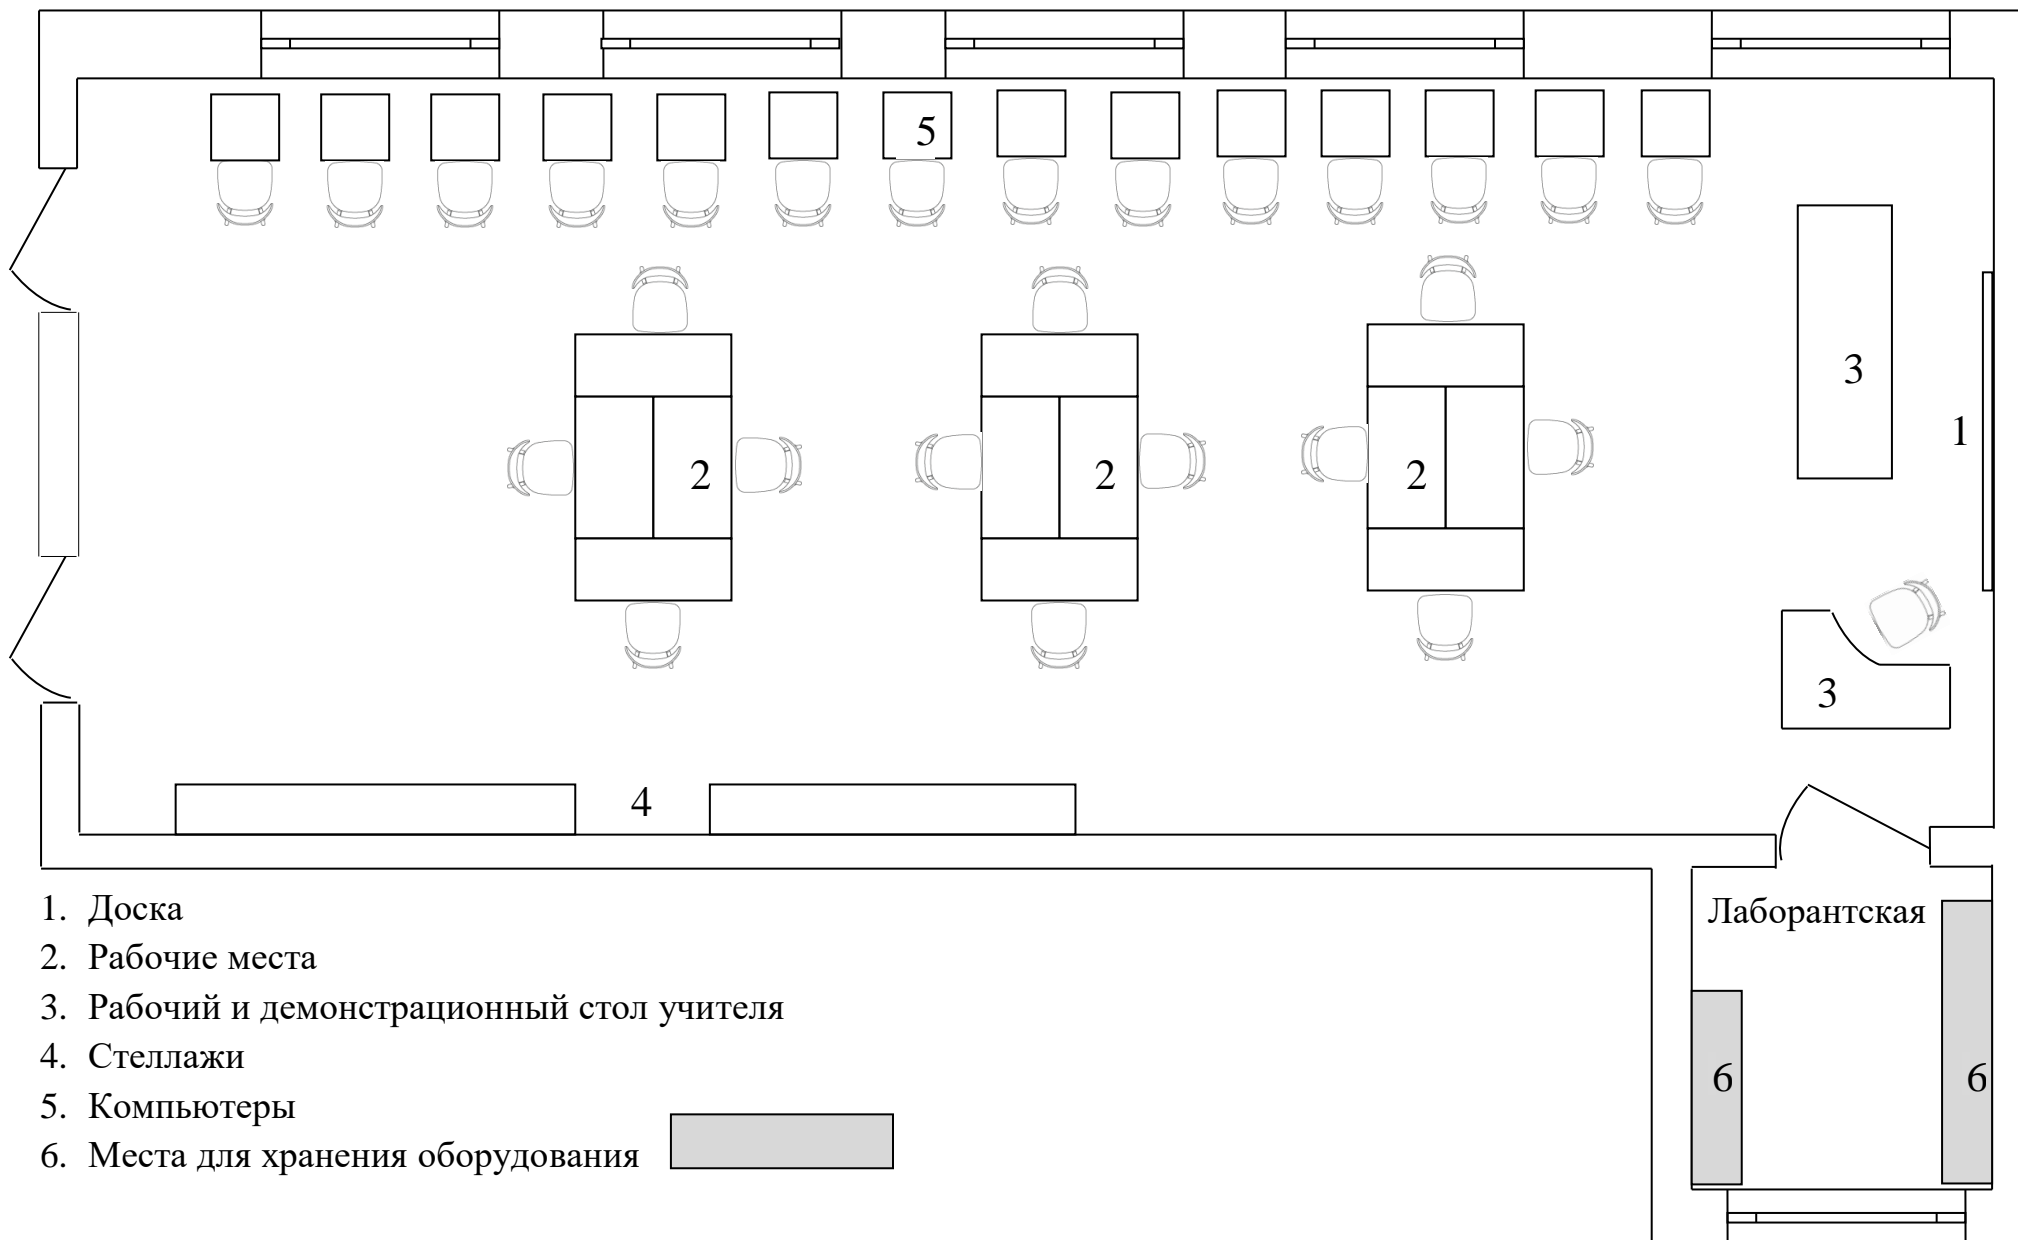

Кабинет физики и информатики

1. Доска
2. Рабочие места
3. Рабочий и демонстрационный стол учителя
4. Стеллажи
5. Компьютеры
6. Места для хранения оборудования