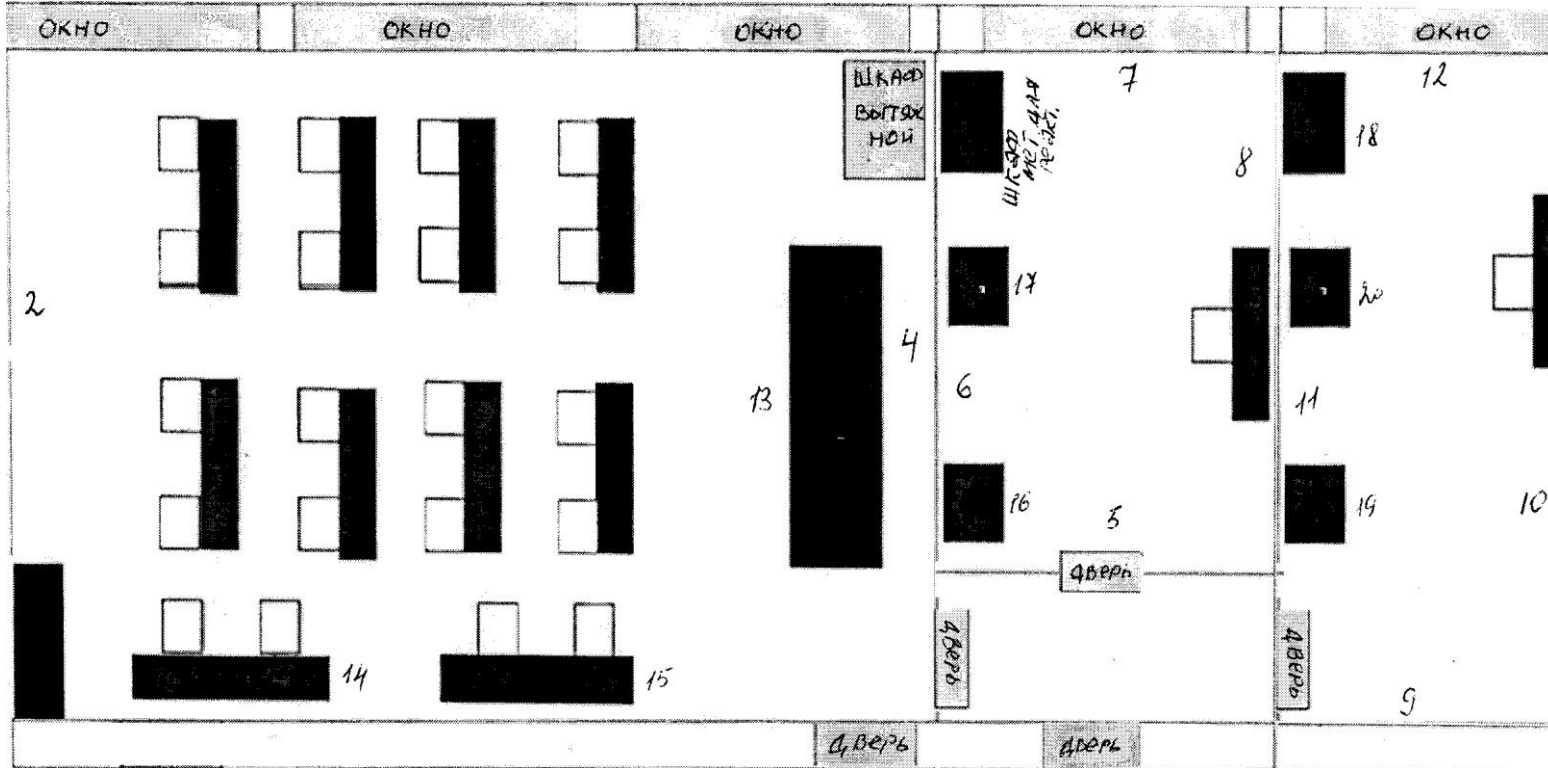

В целях реализации распоряжения Правительства Республики Марий Эл от 20 октября 2020 г. № 480-р «О реализации мероприятия по созданию и функционированию в образовательных организациях, расположенных в сельской местности и малых городах, центров образования естественно-научной и технологической направленностей «Точка роста» в рамках федерального проекта «Современная школа» национального проекта «Образование», руководствуясь Приказом Министерства образования и науки Республики Марий Эл от 29 ноября 2023 года № 1188 и в соответствии с школьным Положением о Центре образования естественно-научной и технологической направленностей «Точка роста»

- 1-Стена, цвет темно-серый, с использованием стилизованного элемента красного цвета
- 2-стена, цвет светло-серый, с логотипом «Точка роста», стена от потолка
- 3,4 – стена, цвет светло-серый
- 5,5а,-12 – стены лаборантских, цвет светло-серый
- 13- демонстрационный стол
- 14,15 стол лабораторный
- Парты, стулья светло-серого цвета, с красным обрамлением по контуру
- По периметру кабинета стены от потолка разграничены полоской красного цвета