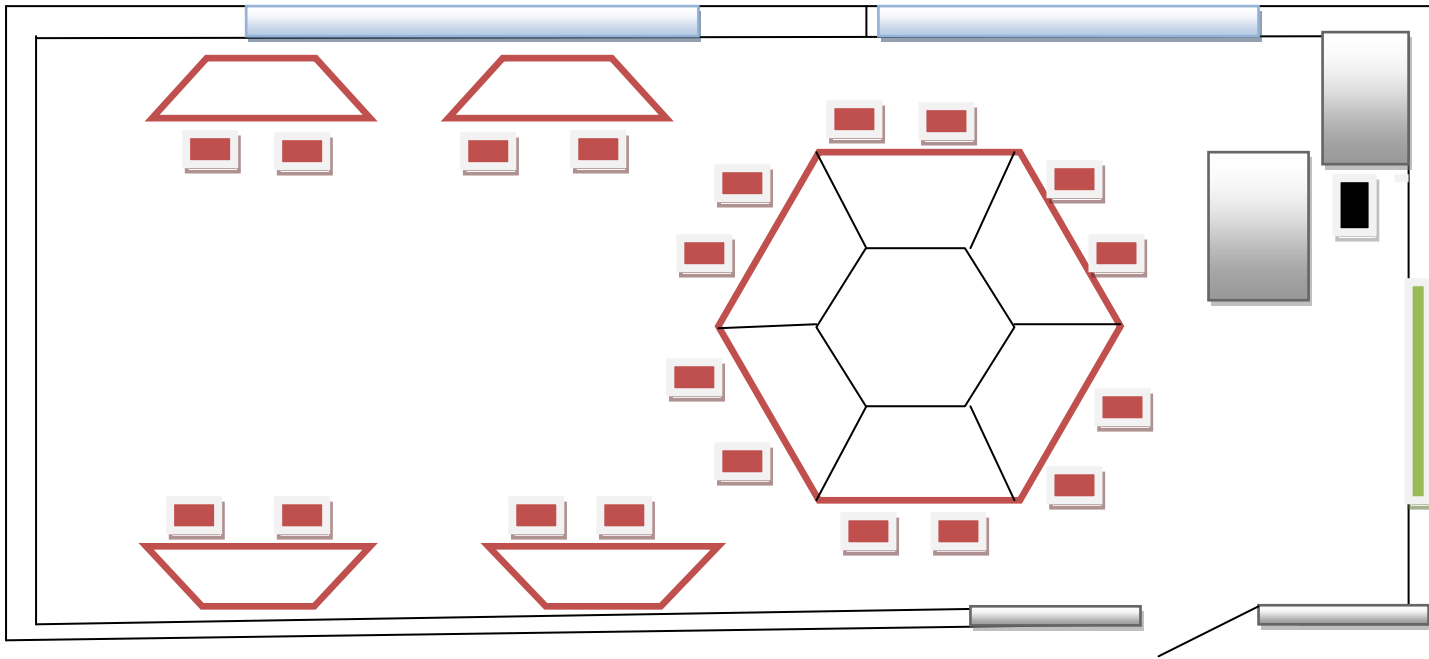

**Проект зонирования кабинета информатики
МОУ «Лужбелякская основная общеобразовательная школа»
Оршанского муниципального района Республики Марий Эл**

- 1-Стена, цвет темно-серый, с использованием стилизованного элемента красного цвета
  - 2-стена, цвет светло-серый, с логотипом «Точка роста», стена от потолка
  3. 3,4 – стена, цвет светло-серый
  4. 5 учительский стол
  5. 6 шкаф
  7. Парты белого цвета с красным обрамлением по контуру, стулья красного цвета,
  7. 8, 9 – встроенные шкафы
2. По периметру кабинета стены от потолка разграничены полоской красного цвета