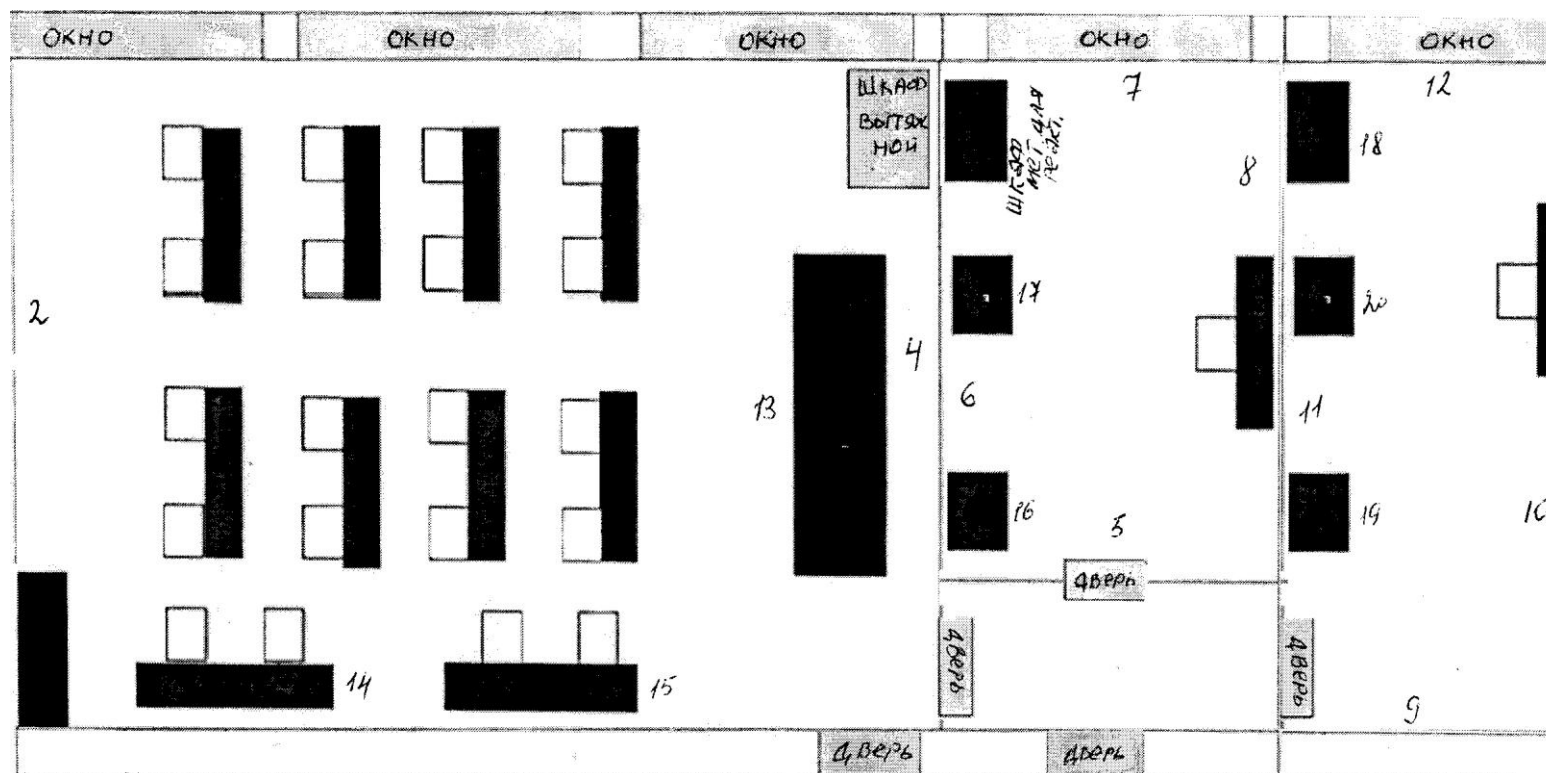

**Проект зонирования кабинета физики, химии, биологии
МОУ «Лужбелякская основная общеобразовательная школа»
Оршанского муниципального района Республики Марий Эл**

- 1-Стена, цвет темно-серый, с использованием стилизованного элемента красного цвета
- 2-стена, цвет светло-серый, с логотипом «Точка роста», стена от потолка
- 3,4 – стена, цвет светло-серый
- 5,5а,-12 – стены лаборантских, цвет светло-серый
- 13- демонстрационный стол
- 14,15 стол лабораторный
- Парты, стулья светло-серого цвета, с красным обрамлением по контуру
- По периметру кабинета стены от потолка разграничены полоской красного цвета