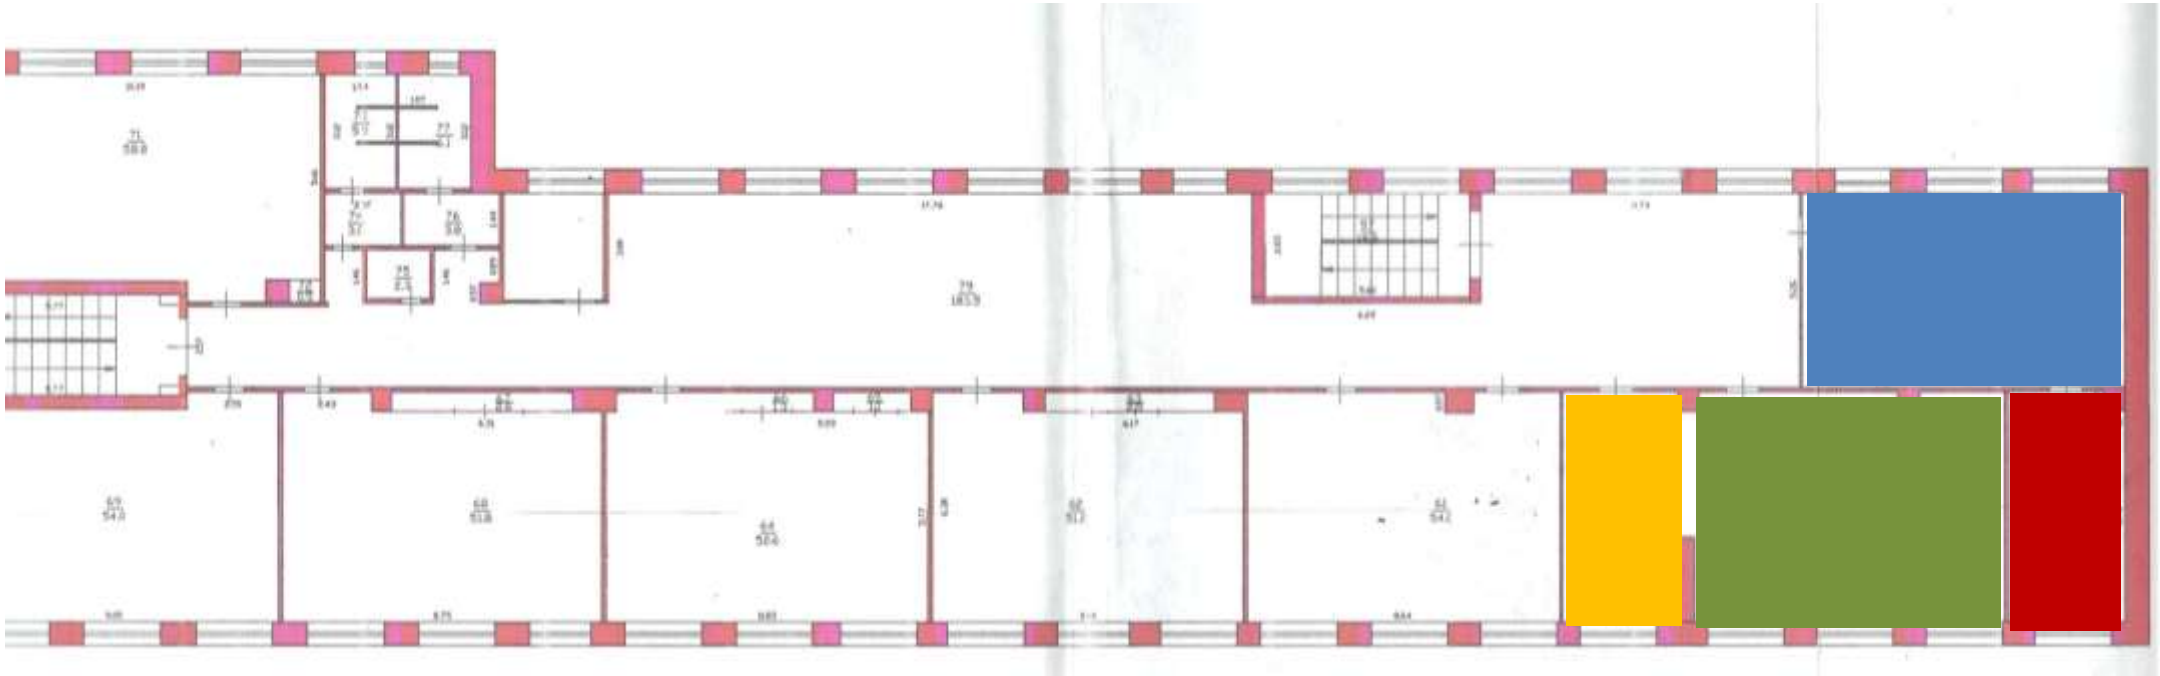

Реализация образовательных программ
естественно-научной и технической направленности «Точка роста»

Зонирование
Центр «Точка роста» на базе МОУ «Шулкинская СОШ»

Помещение 1. Кабинет физики

46,8 м²

Помещение 2. Лаборантская по физике

19,8 м²

Помещение 3. Кабинет химии и биологии

53,5 м²

Помещение 4. Лаборантская по химии и биологии

17,6 м²