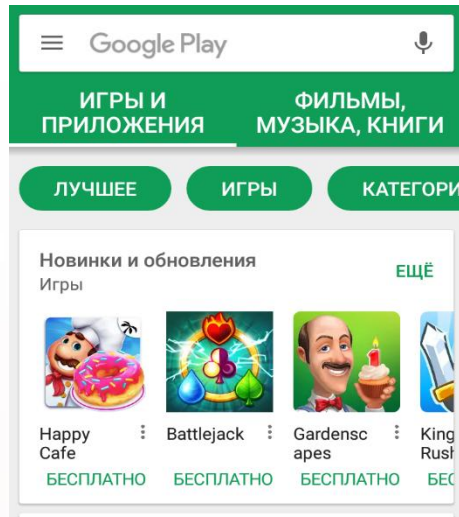

ИНСТРУКЦИЯ ПО УСТАНОВКЕ МОБИЛЬНОГО ПРИЛОЖЕНИЯ

«РОДИТЕЛЬСКИЙ КОНТРОЛЬ» ДЛЯ ОПЕРАЦИОННОЙ СИСТЕМЫ ANDROID

1. Открываем магазин приложений Play Market (Google Play)