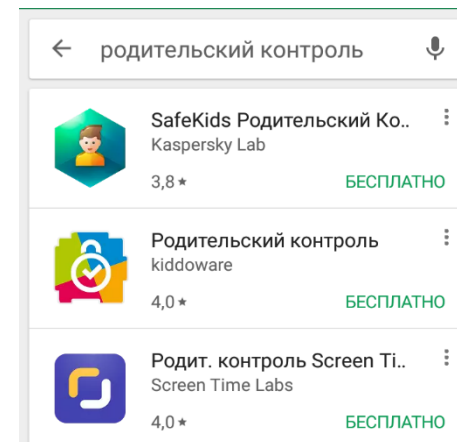

Вы спокойны, потому что дети всегда в поле зрения

- Вы всегда знаете, где находится ваш ребенок.
- Вы можете отслеживать местоположение ребенка в онлайн-режиме со своего мобильного устройства или компьютера.
- Ваше важное сообщение дети никогда не пропустят, потому что оно будет автоматически выведено на экран «детского» планшета или смартфона.

ИНСТРУКЦИЯ ПО УСТАНОВКЕ МОБИЛЬНОГО ПРИЛОЖЕНИЯ

«РОДИТЕЛЬСКИЙ КОНТРОЛЬ» ДЛЯ ОПЕРАЦИОННОЙ СИСТЕМЫ ANDROID

1. Открываем магазин приложений Play Market (Google Play)

2. В строке поиска вводим «Родительский контроль»