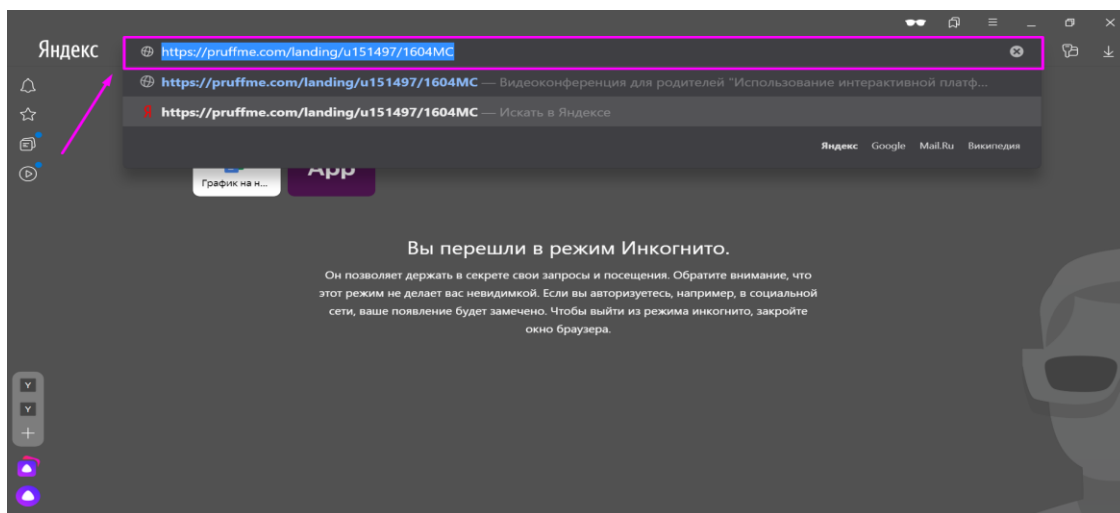

# Инструкция по авторизации для прослушивания вебинара на площадке Pruffme

1 В поисковой строке браузера введите сайт, указанный в информационном письме

2 Далее Вы попадете на страницу Вебинара (обложка может отличаться от примера снизу)