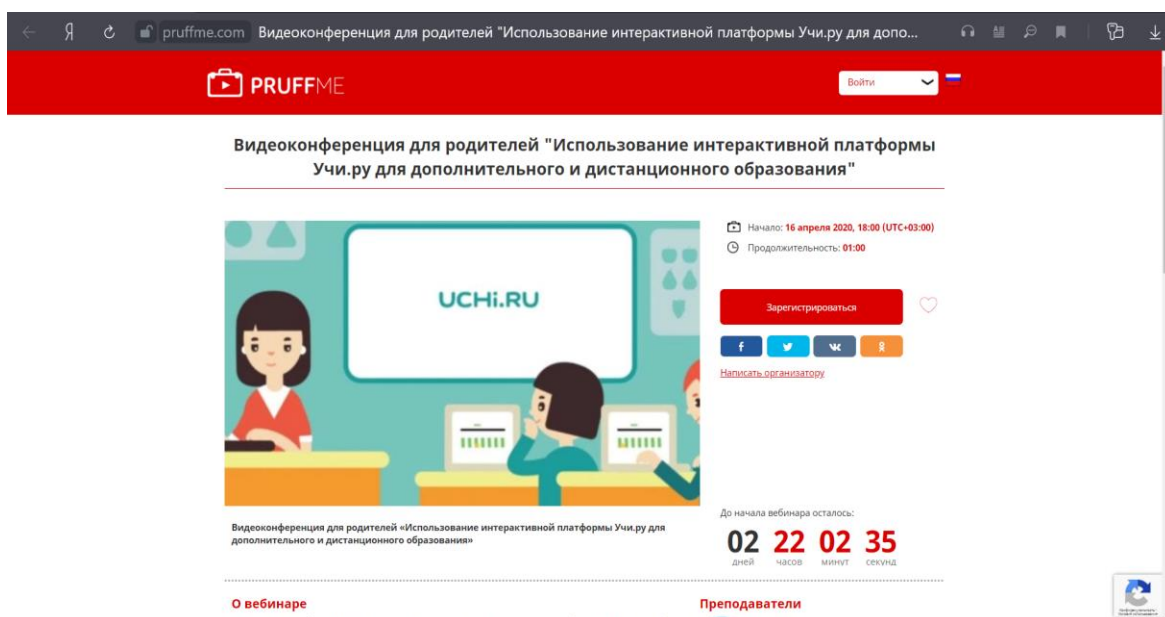

# Инструкция по авторизации для прослушивания вебинара на площадке Pruffme

1 В поисковой строке браузера введите сайт, указанный в информационном письме

2 Далее Вы попадете на страницу Вебинара (обложка может отличаться от примера снизу)