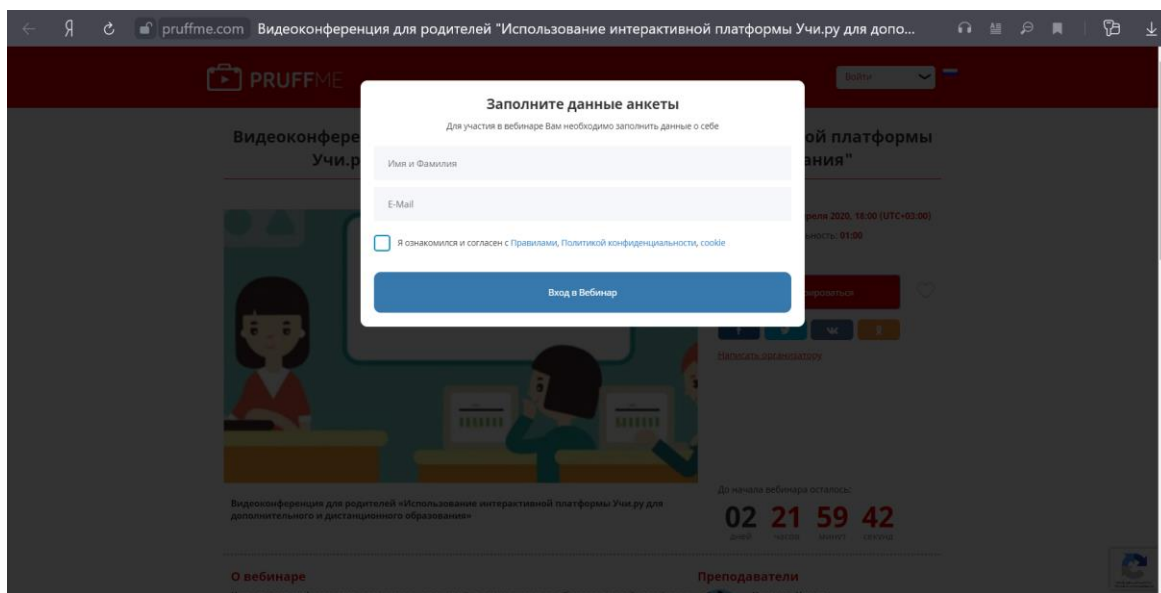

# Инструкция по авторизации для прослушивания вебинара на площадке Pruffme

1 В поисковой строке браузера введите сайт, указанный в информационном письме

2 Далее Вы попадете на страницу Вебинара (обложка может отличаться от примера снизу)

### 3 В окне «Зарегистрироваться» авторизуйтесь, путем введения Имени и Фамилии, а также email