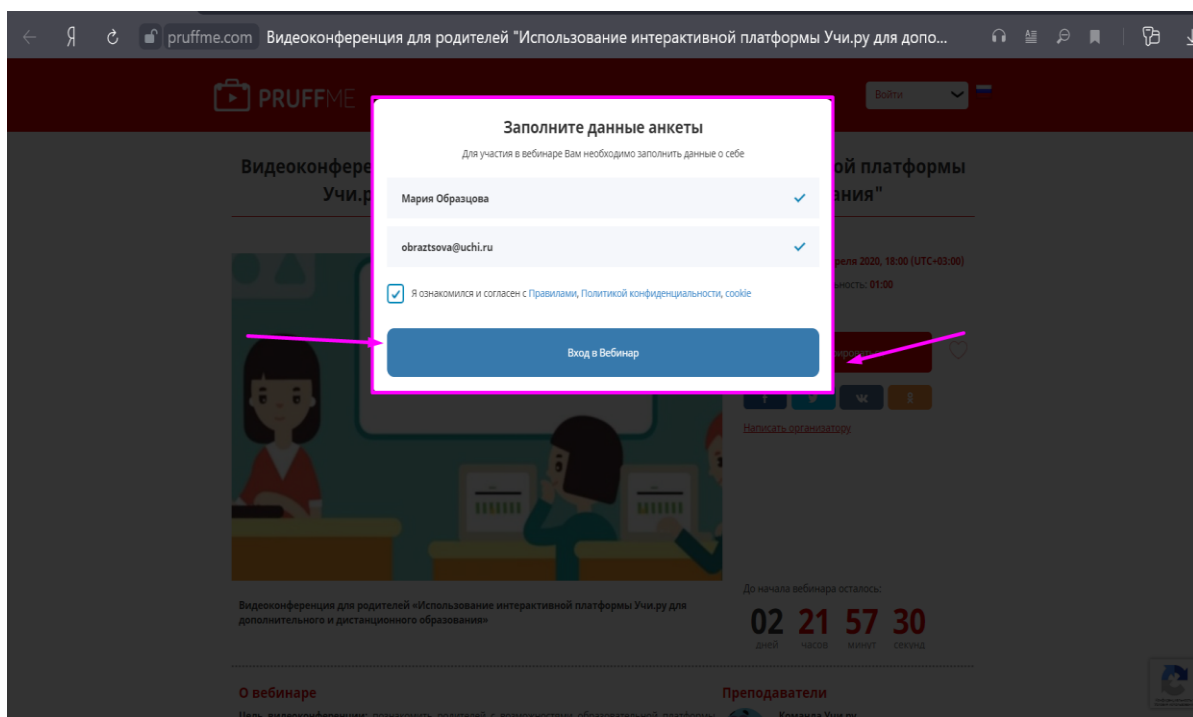

4 После введения данных нажмите «Вход в вебинар»

Образцова Мария
Главный специалист направления регионального развития
Uchi.ru | +7 (921) 241-71-08 | obraztsova@uchi.ru