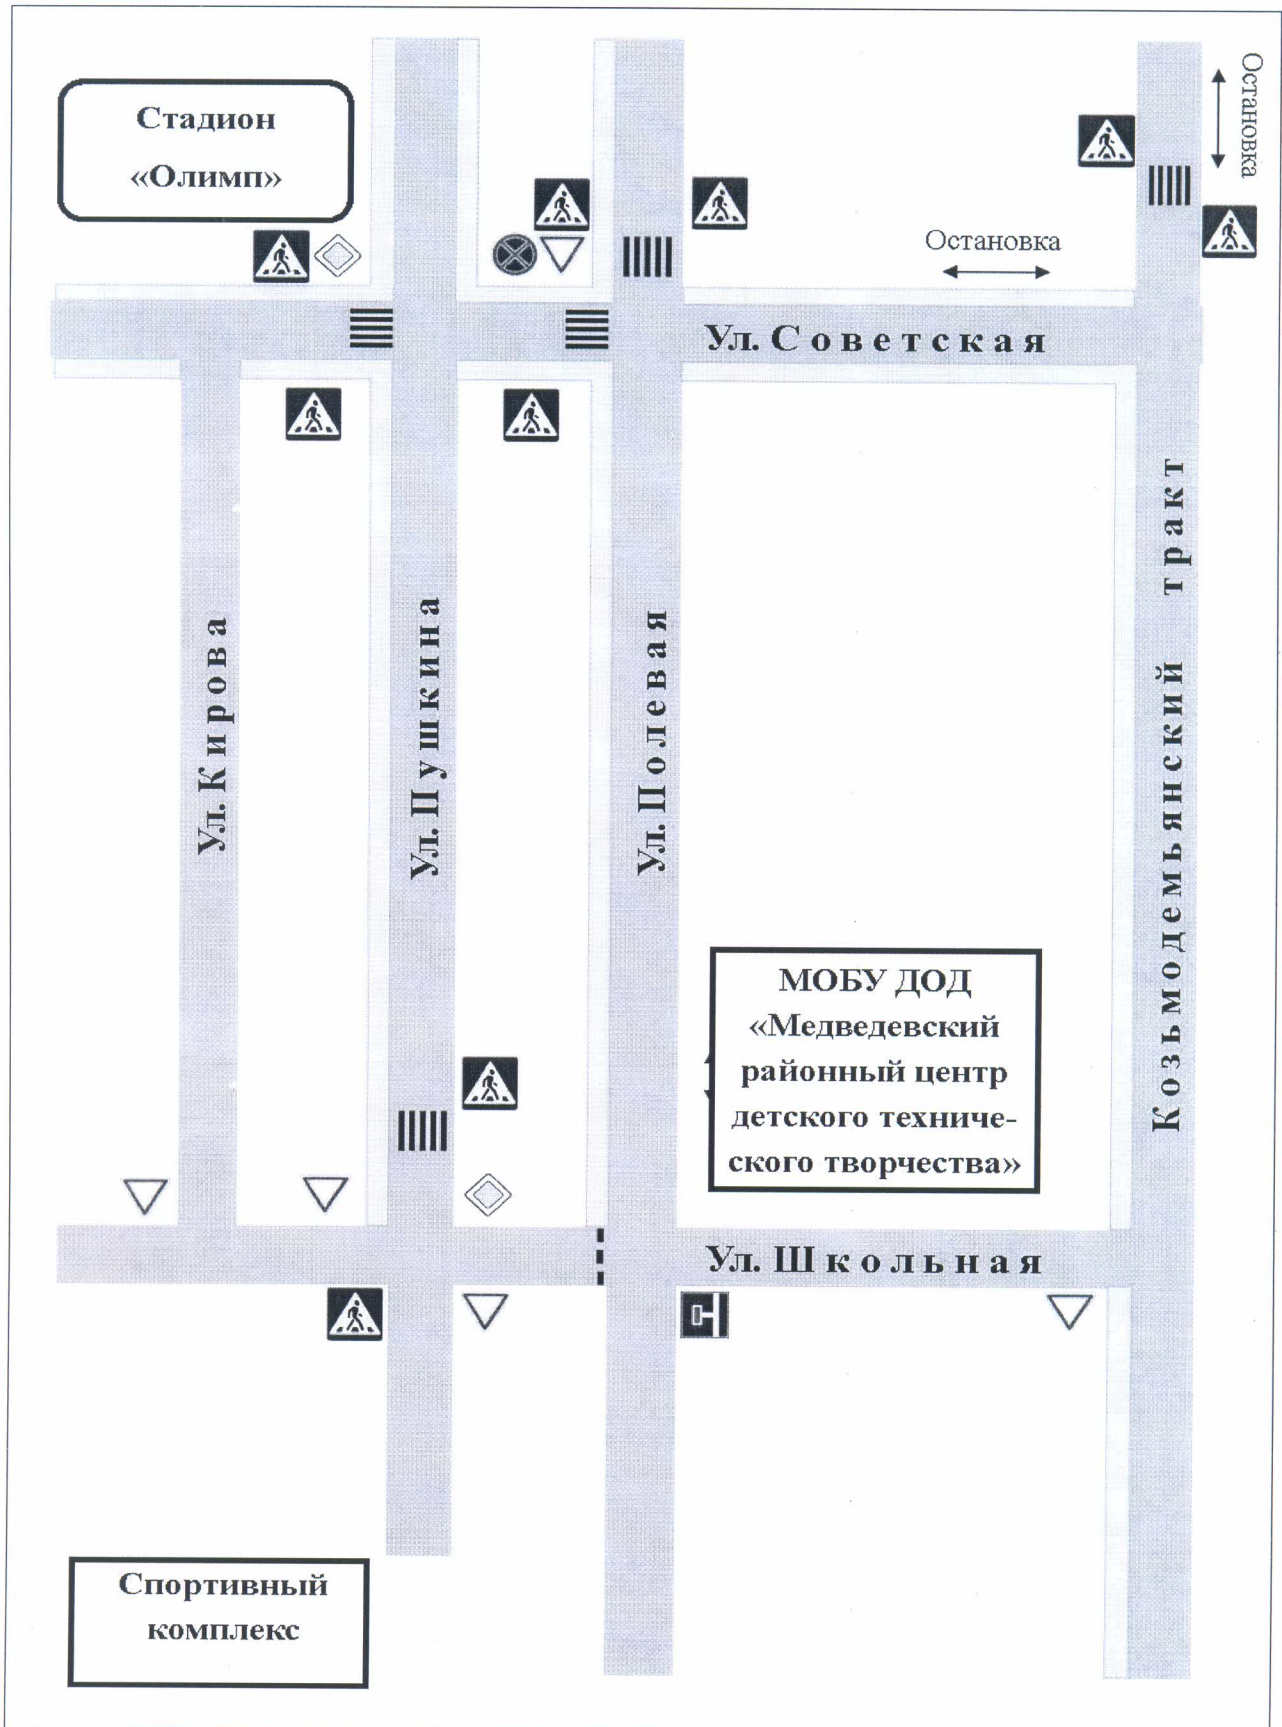

## Организация дорожного движения

(схема подъездных путей и движения пешеходов к МОБУ ДОД «Медведевский районный центр детского (юношеского) технического творчества», расположение дорожных знаков, технических средств регулирования искусственных неровностей, пешеходных переходов)

**Организация дорожного движения в непосредственной близости от  
МОБУ ДОД «Медведевский районный центр детского (юношеского)  
технического творчества».**

(схема с размещением соответствующих технических средств, маршрутов движения детей и расположения парковочных мест)