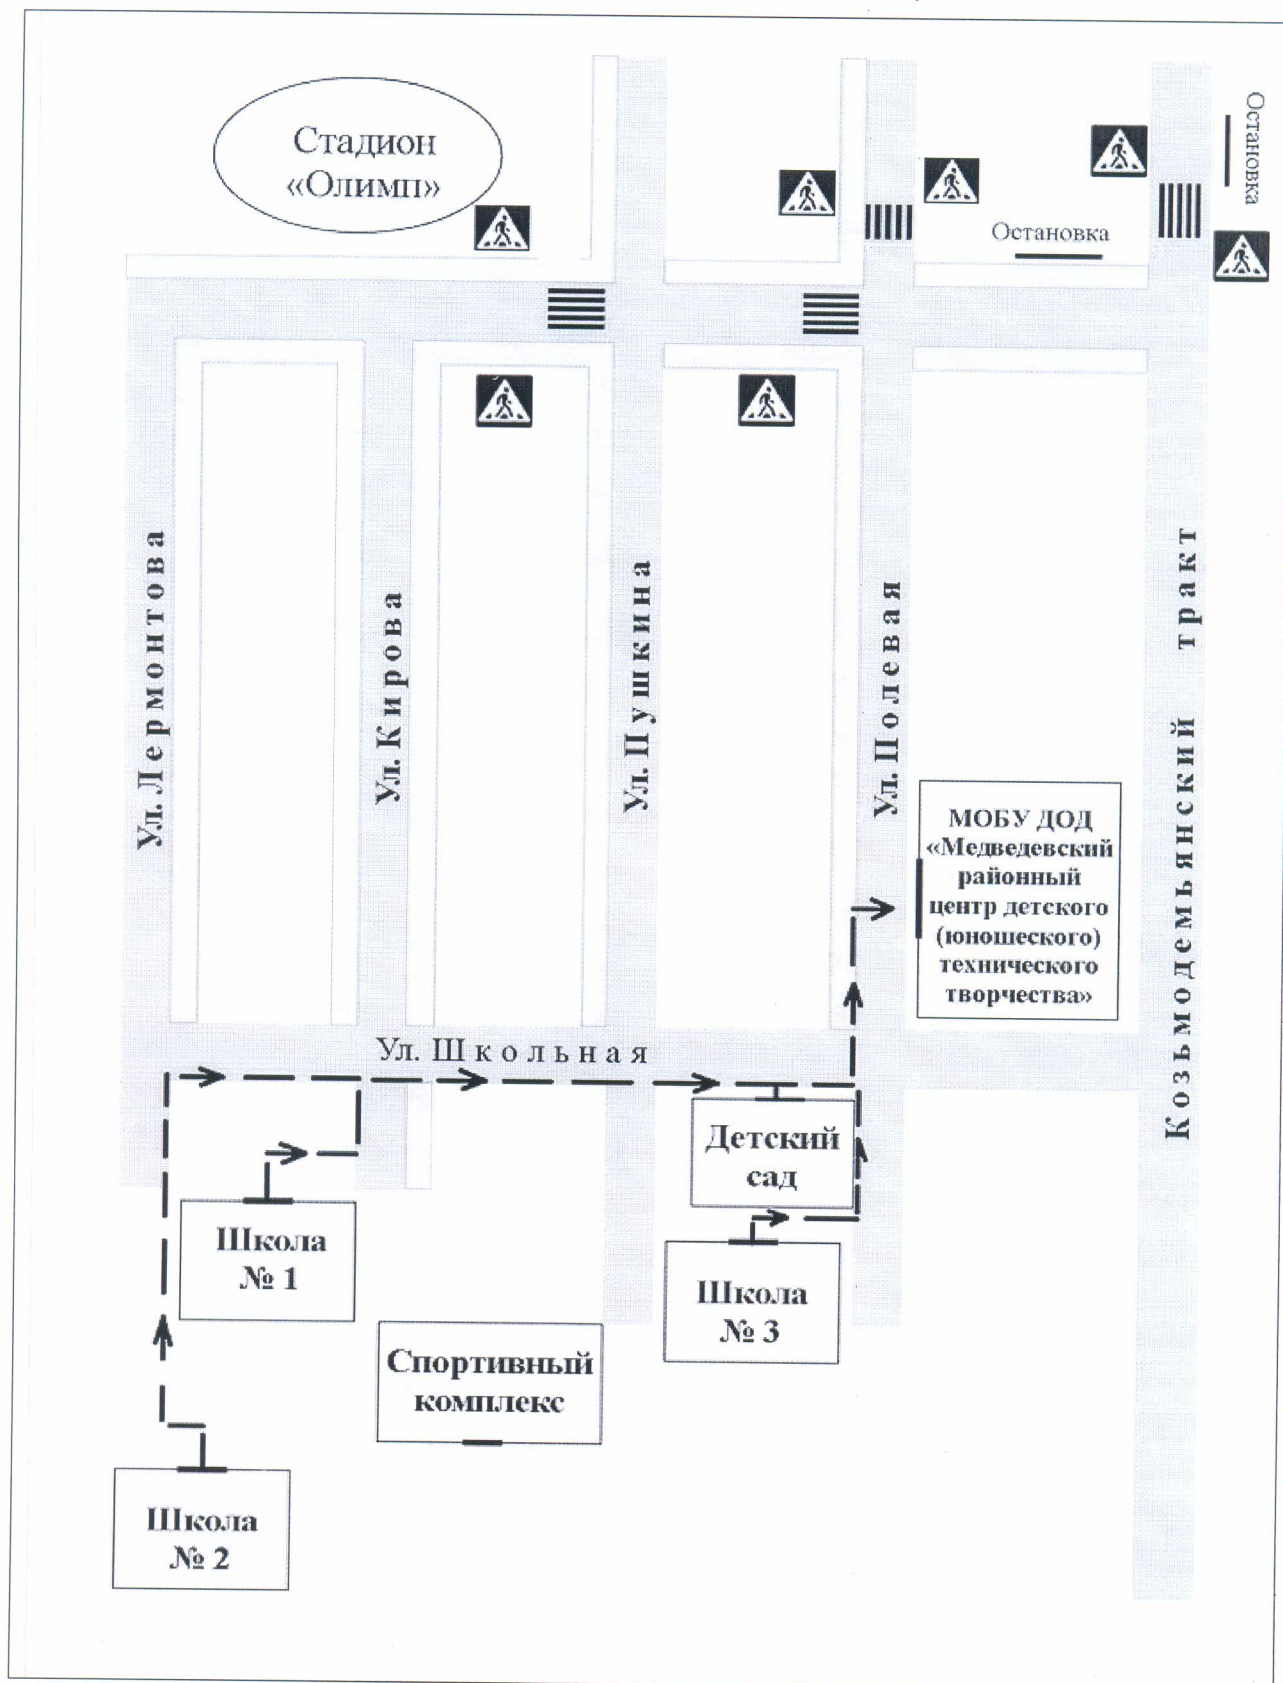

## Организация дорожного движения

(схема подъездных путей и движения пешеходов к МОБУ ДОД «Медведевский районный центр детского (юношеского) технического творчества», расположение дорожных знаков, технических средств регулирования искусственных неровностей, пешеходных переходов)

**Организация дорожного движения в непосредственной близости от  
МОБУ ДОД «Медведевский районный центр детского (юношеского)  
технического творчества».**

(схема с размещением соответствующих технических средств, маршрутов движения детей и расположения парковочных мест)