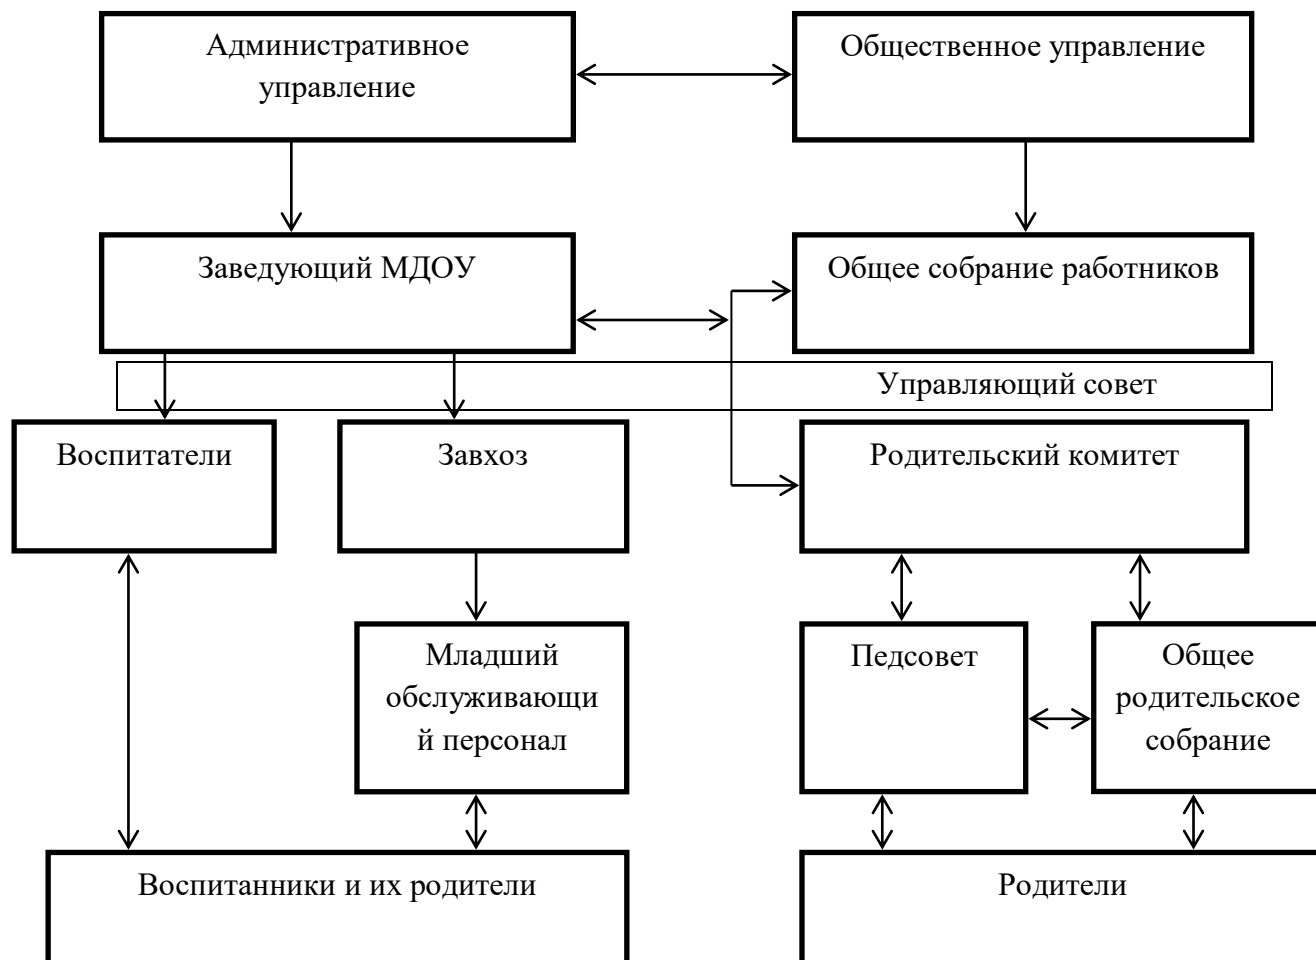

## МДОУ «Арборский детский сад»

### Структура и органы управления образовательной организации

#### Администрация МДОУ

**Заведующий** – Михайлова Татьяна Радиковна

**Место нахождения:** РМЭ, Мари-Турекский район, д.Лопово,  
ул.Лопово, д.53

**Режим работы:** 7.00-17.30 понедельник - пятница

12.00-13.00- обед