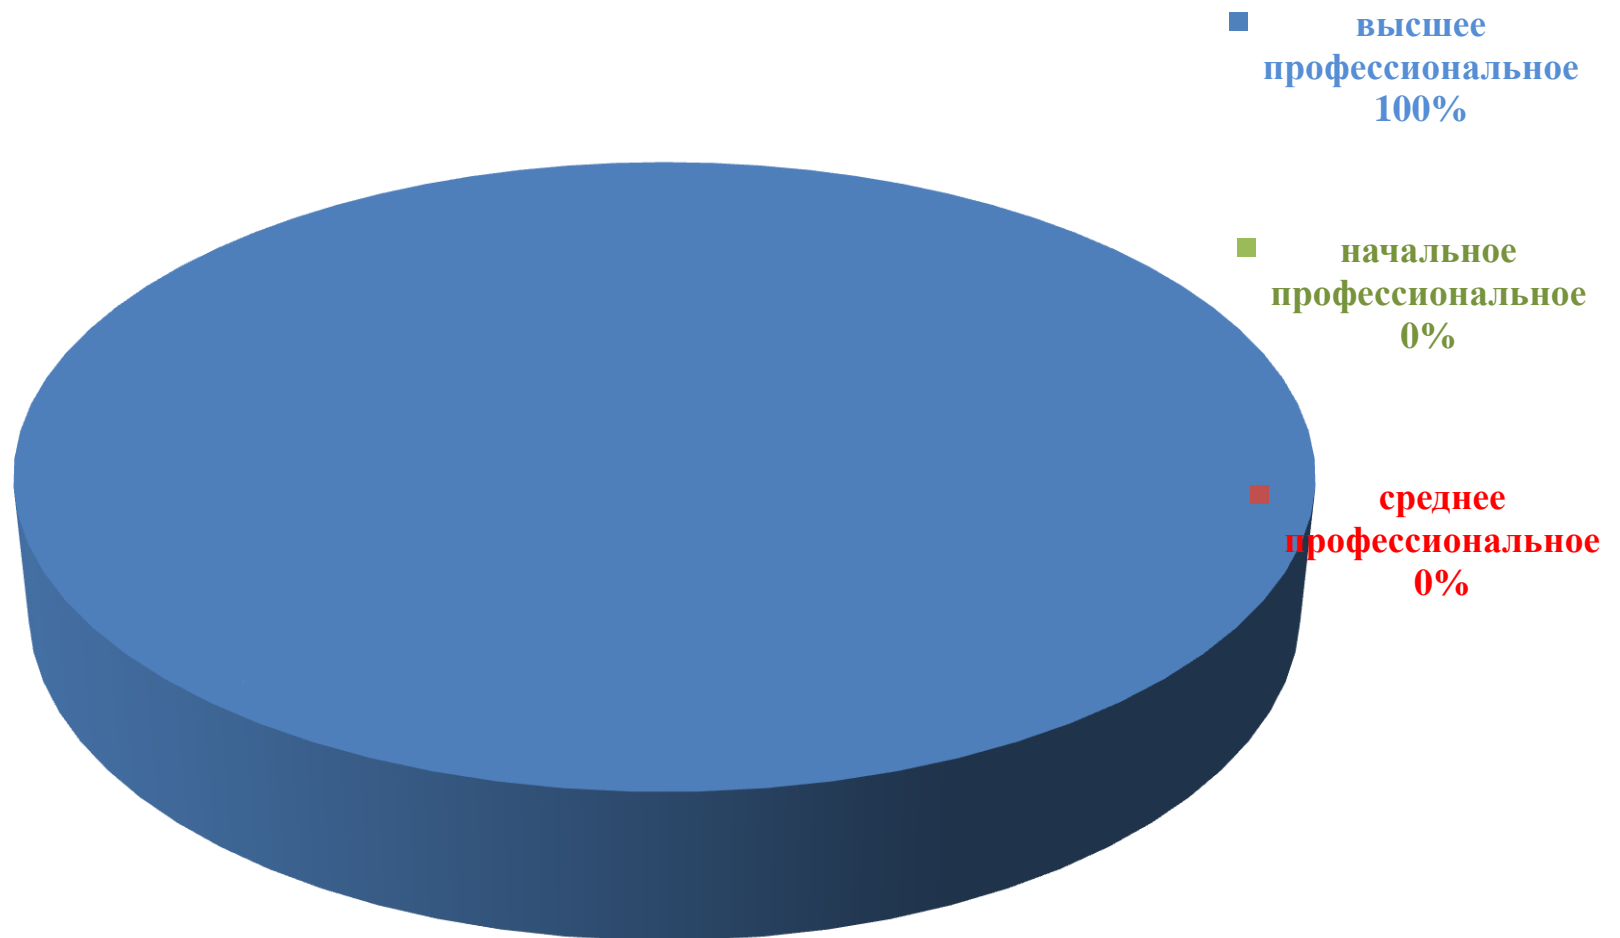

Уровень образования учителей МБОУ "Килемарская СОШ" на 20.09.2011г.