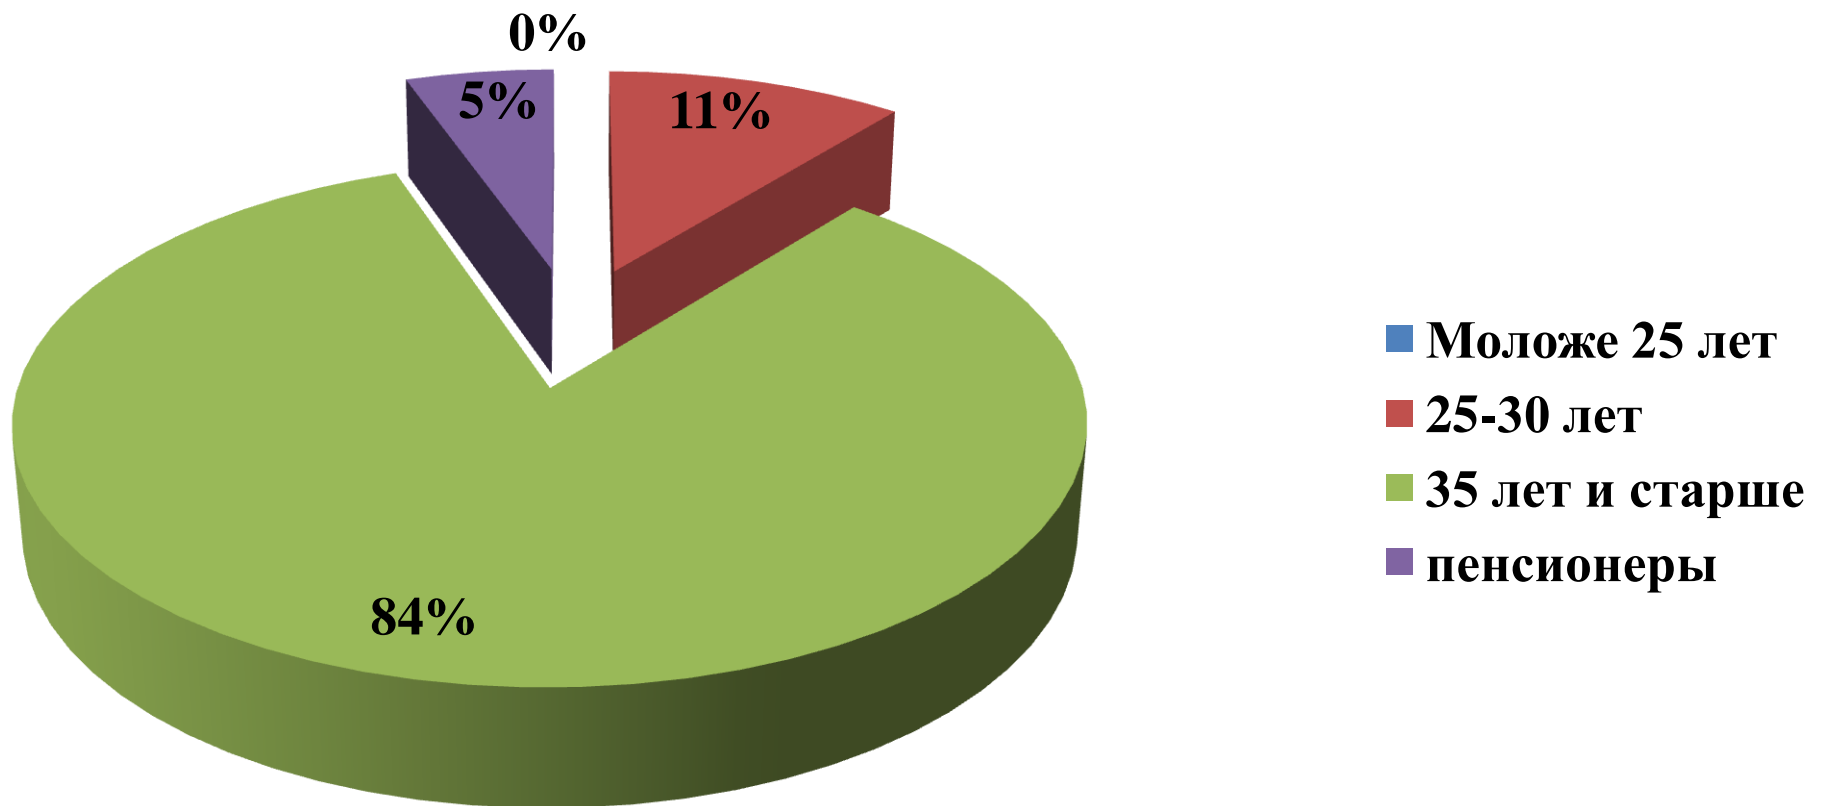

Возрастной состав учителей МБОУ "Килемарская СОШ" на 20.09.2011г.