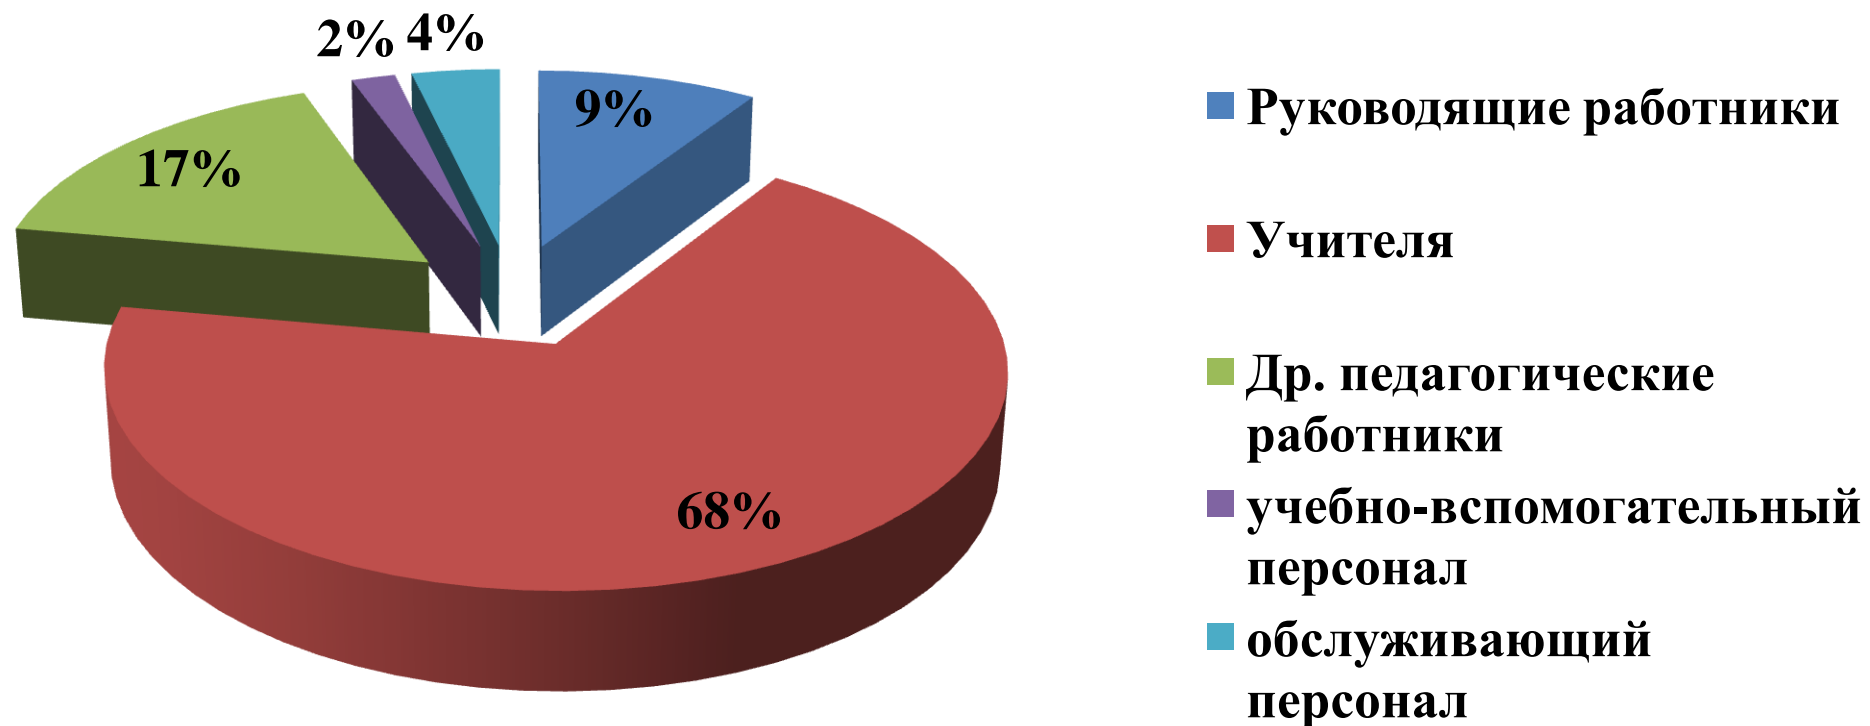

Персональный состав работников МБОУ "Килемарская СОШ" на 20.09.2011г.