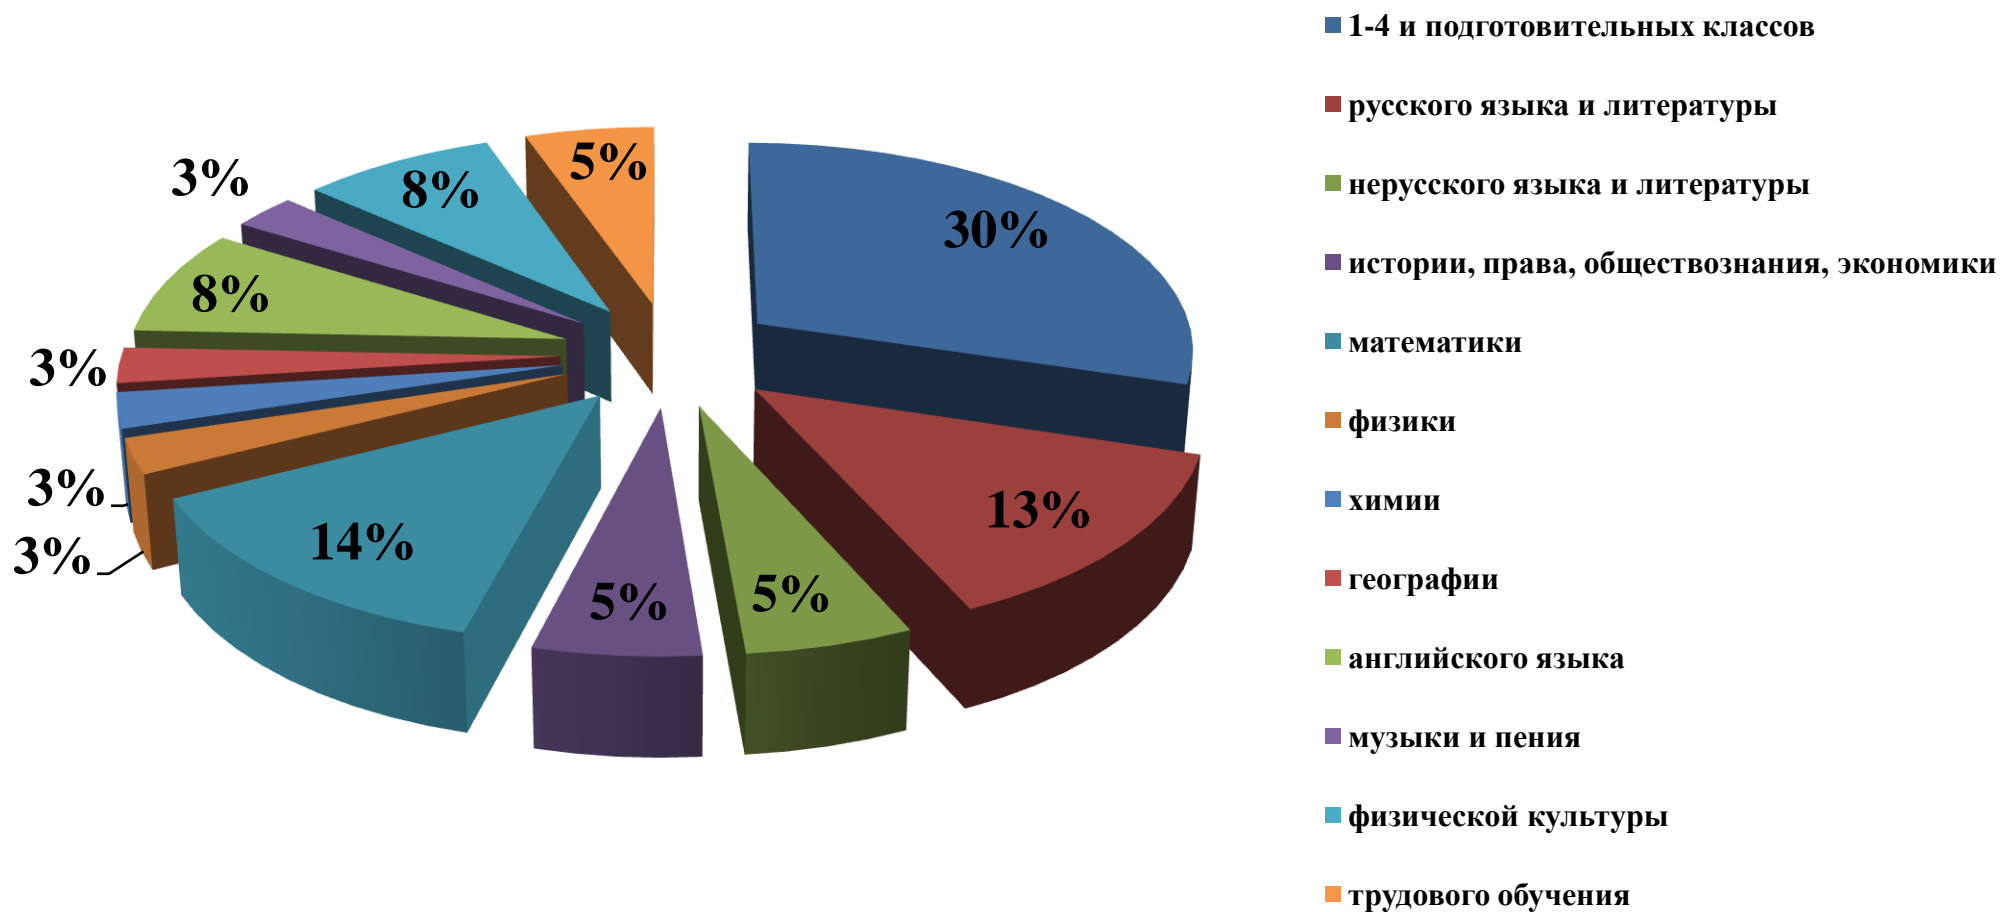

Персональный состав работников МБОУ "Килемарская СОШ" на 20.09.2011г.

Персональный состав учителей МБОУ "Килемарская СОШ" на 20.09.2011г.

Квалификационный состав учителей МБОУ "Килемарская СОШ" на 20.09.2011г.