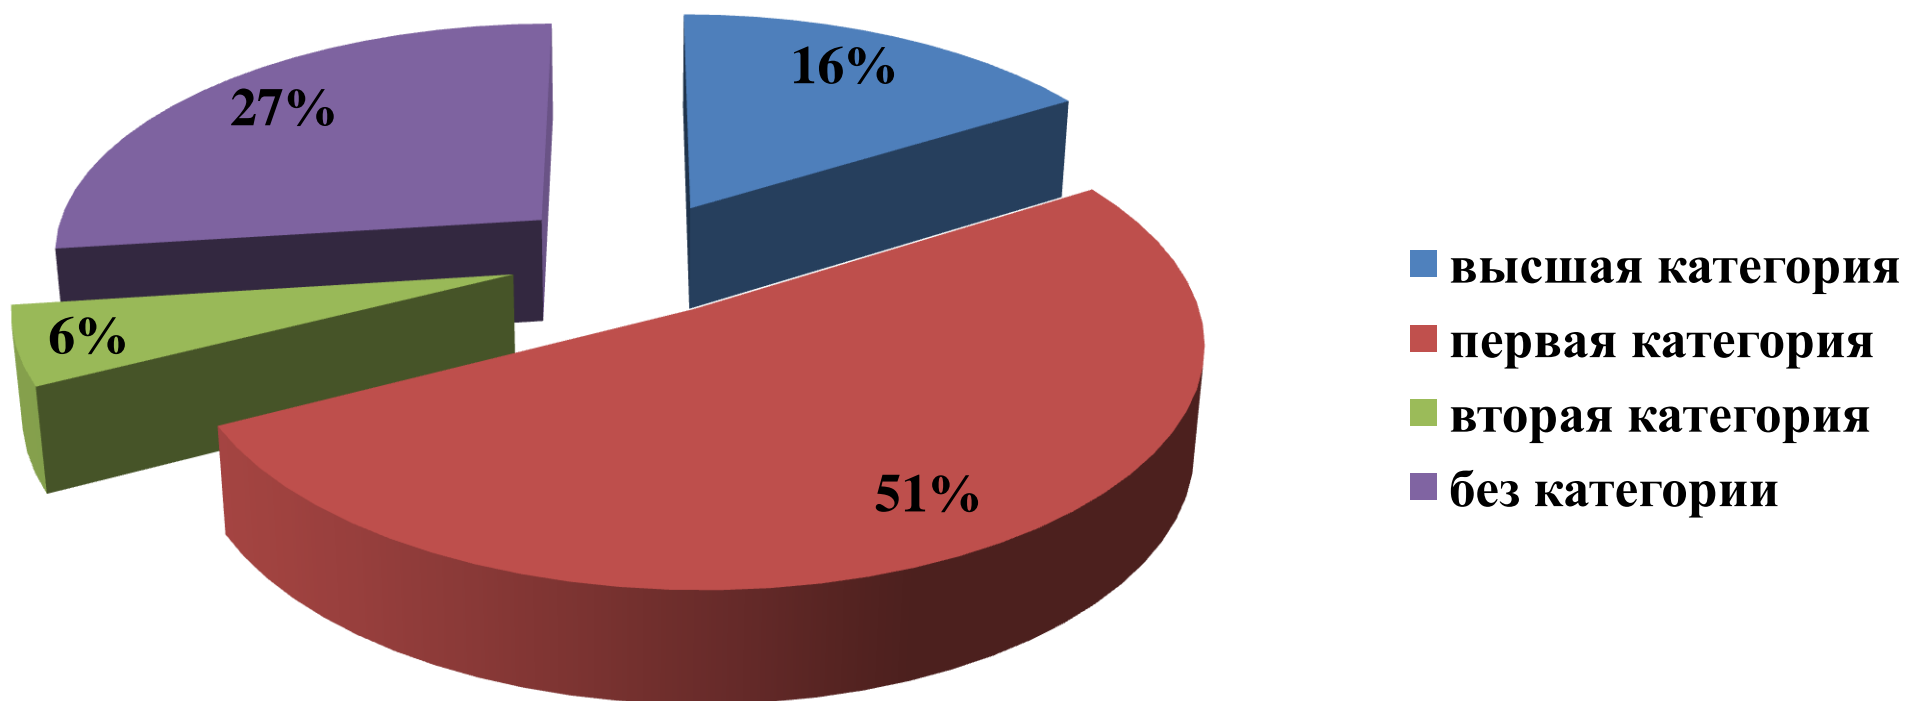

Персональный состав работников МБОУ "Килемарская СОШ" на 20.09.2011г.

Персональный состав учителей МБОУ "Килемарская СОШ" на 20.09.2011г.

Квалификационный состав учителей МБОУ "Килемарская СОШ" на 20.09.2011г.