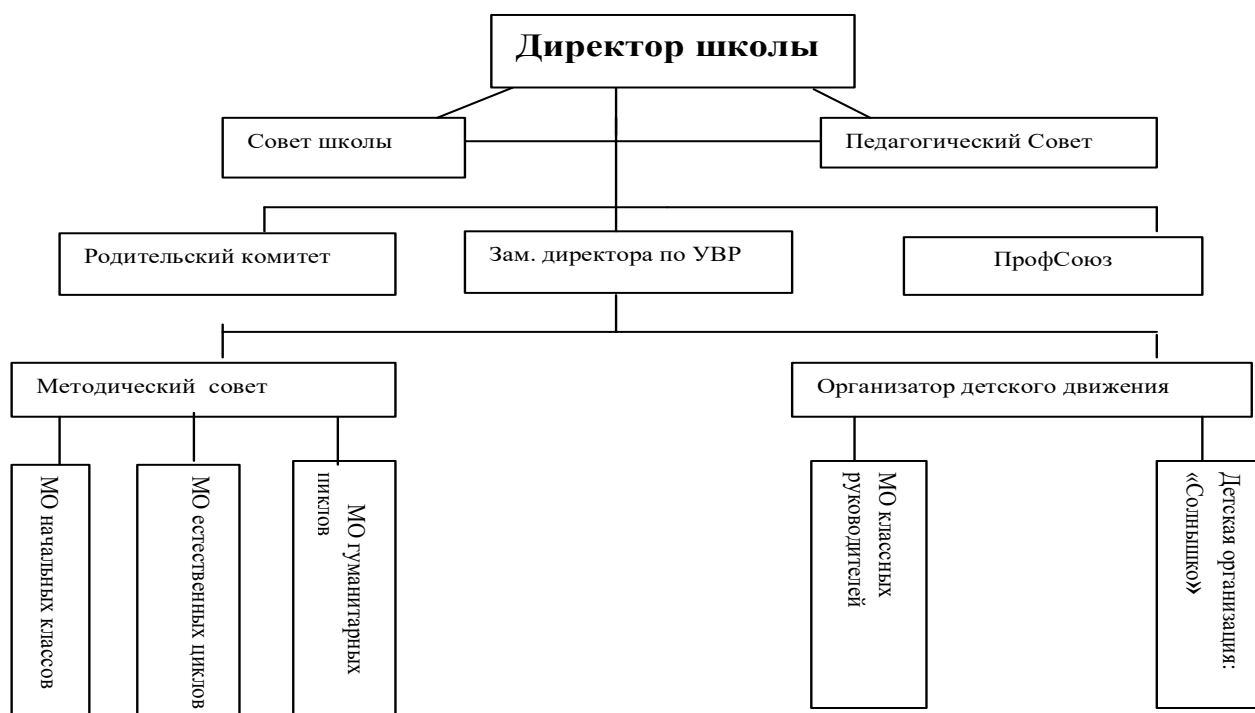

Структура управления МБОУ «Емелевская ООШ»

МБОУ "Емелевская ООШ" структурных подразделений (филиалов) не имеет.

Управление МБОУ "Емелевская ООШ" строится на принципах единоначалия и самоуправления.

Формами самоуправления учреждения являются общее собрание, педагогический совет, родительский комитет.

В состав организации входит дошкольная группа.

В настоящее время дошкольную группу посещают **14** воспитанников.

Воспитатель - Олекова Валентина Петровна

Режим работы: с 7 ч. 30 мин. до 16 ч. 30 мин.